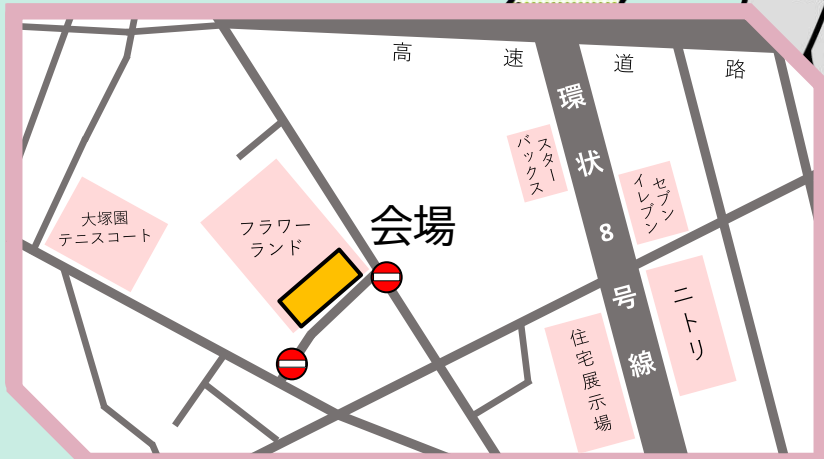

第33回

瀬田フラワーランド の集い

5 / 18(土)

10:00 - 15:00

※小雨決行、荒天中止
※順延はございません。

お楽しみコーナー

- ・輪投げ
- ・ヨーヨーつり など

模擬店

- ・焼きそば ・フランクフルト ・わたあめ
- ・ポップコーン ・おもち ・飲み物 など

苔だま教室

玉川法人会第3支部 当日受付

チャリティ花苗配布

13:00より開始

100円以上の寄付で花苗をプレゼント!
寄付金は団体を通して、
地域の緑化のために活用されます。

※催し物は、変更になる場合がございます。

会場

フラワーランド

(瀬田農業公園)

住所:世田谷区瀬田5-30-1

駐車場はございません

お車でのお来場はご遠慮ください。

【お問い合わせ】せたがやコール(8:00~21:00 年中無休)
TEL:03-5432-3333 FAX:03-5432-3100