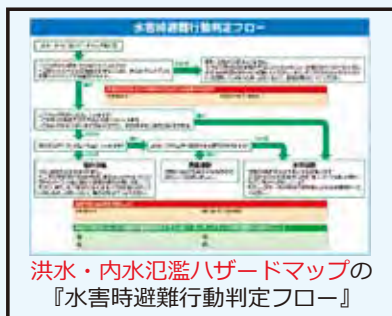

等々力防災Watch!

No.17

風水害時の行動を確認しましょう!

東京マイ・タイムラインを活用しましょう

マイ・タイムラインとは…

- ◎風水害への避難に備えた行動を時間の流れに沿って、あらかじめ決めておくものです。
- ◎避難のタイミングを決めたり、高齢者など早めに避難が必要な家族がいる場合の避難開始から完了までをイメージできます。

↓
どんな状況を想定できるか

- ①台風が近づいているとき
- ②大雨が長引くとき
- ③短時間の急激な豪雨が発生するとき

の3つの状況を想定して、それぞれマイ・タイムラインのシートを作成できます。作成ガイドブックや記入例が付属しているので、安心して作成できます。

まちづくりセンター等
でお配りしております

「台風が近づいている
とき!」のシート記入例

洪水・内水氾濫ハザードマップと 土砂災害ハザードマップを確認しましょう

チェック!

- ◎自宅に浸水や土砂災害のおそれがないか、または、近くにそういったエリアがないか
- ◎自宅から避難場所に行く途中に危険な箇所がないか

チェック!

- ◎洪水・内水氾濫ハザードマップの『水害時避難行動判定フロー』でご自身が水害時に避難が必要なのか、チェックしましょう!

洪水・内水氾濫ハザードマップの
『水害時避難行動判定フロー』

- ◎避難先に避難する
(親戚宅・知人宅・水害時避難所など)
- ◎自宅の2階以上に避難する(在宅)
- ◎屋内で待機する(在宅)

まちづくりセンター等
でお配りしております

台風や大雨が近づいているとき、どう行動しますか？

まずは気象情報・避難情報入手しましょう

テレビ

地上デジタル放送を受信している場合は、リモコンの「dボタン」を押すと、気象情報や区の避難情報、開設避難所の情報等を確認できます。

スマートフォン

区ホームページ、区公式ツイッター、災害・防犯情報メール配信サービス（要事前登録）、緊急速報メール（登録不要）、Yahoo!防災速報（アプリ）

ラジオ

エフエム世田谷(83.4MHz)で、区の避難情報や開設避難所の情報等を聞くことができます。