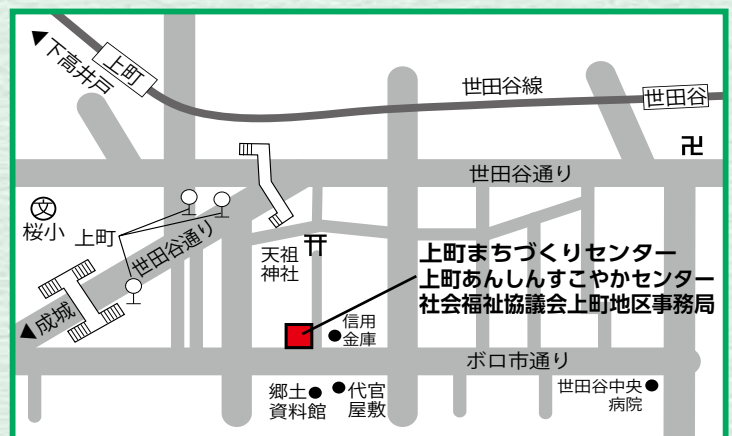

あんすこ君  
あんしんすこやかセンター  
イメージキャラクター

所在地 世田谷区世田谷1-23-5  
東急世田谷線上町下車5分・世田谷駅下車7分