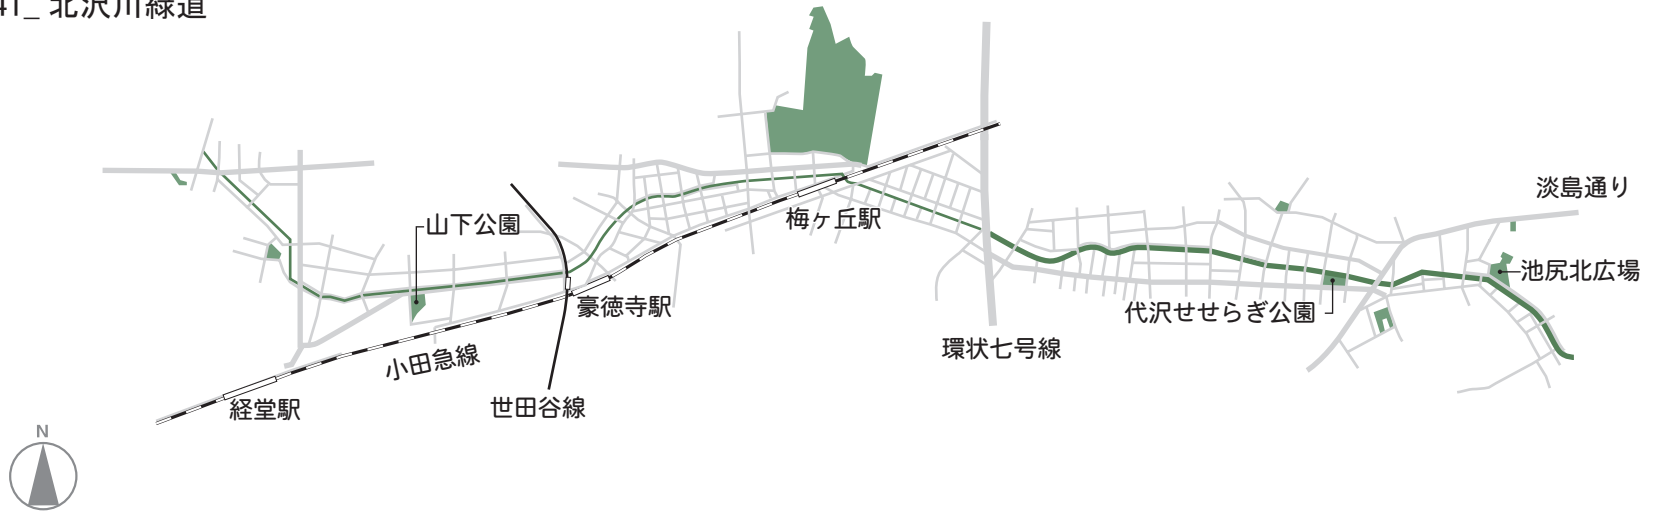

kita_41_ 北沢川緑道

図面作成基準日：平成22年6月1日 世田谷区公園緑地課
周辺の道路等を含めて見やすく表示しています。