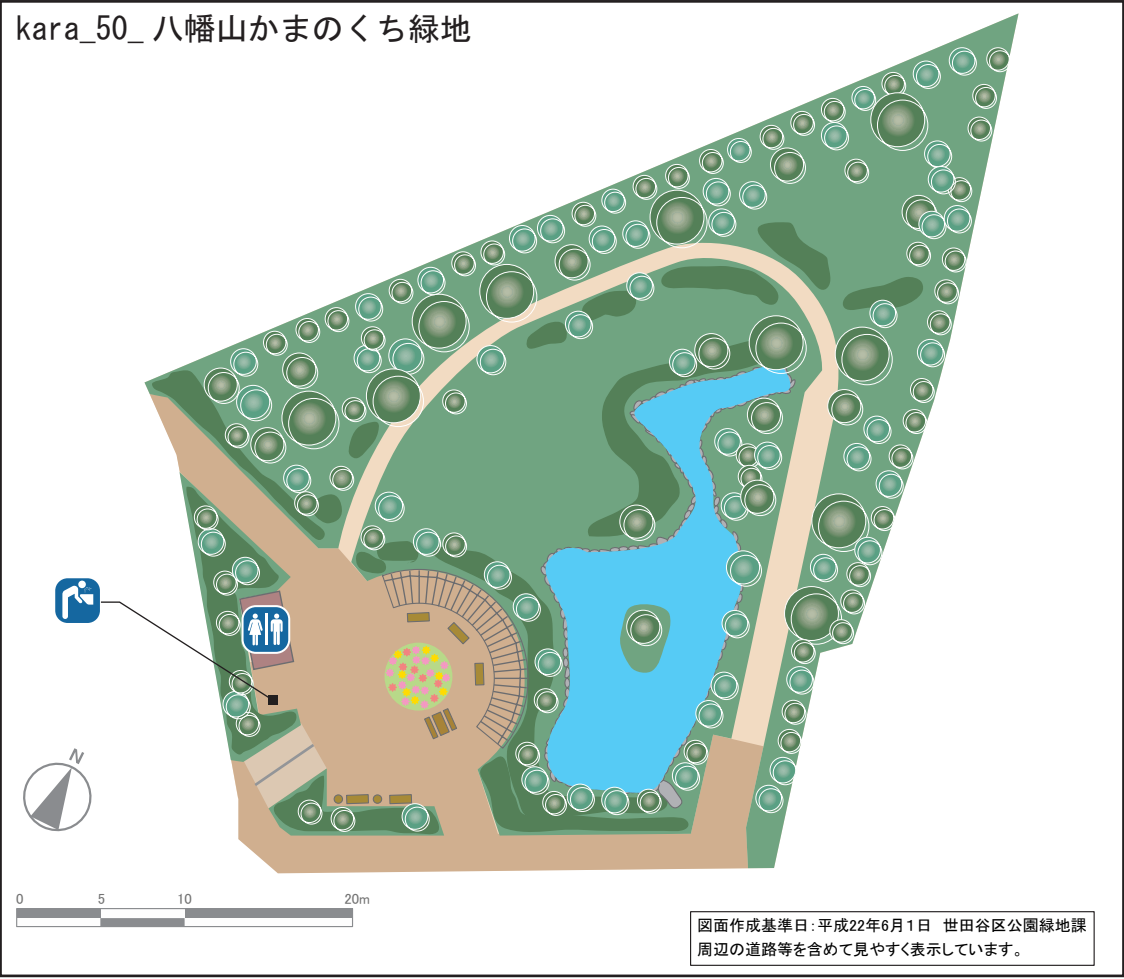

kara\_50\_ 八幡山かまのくち緑地

図面作成基準日:平成22年6月1日 世田谷区公園緑地課  
周辺の道路等を含めて見やすく表示しています。