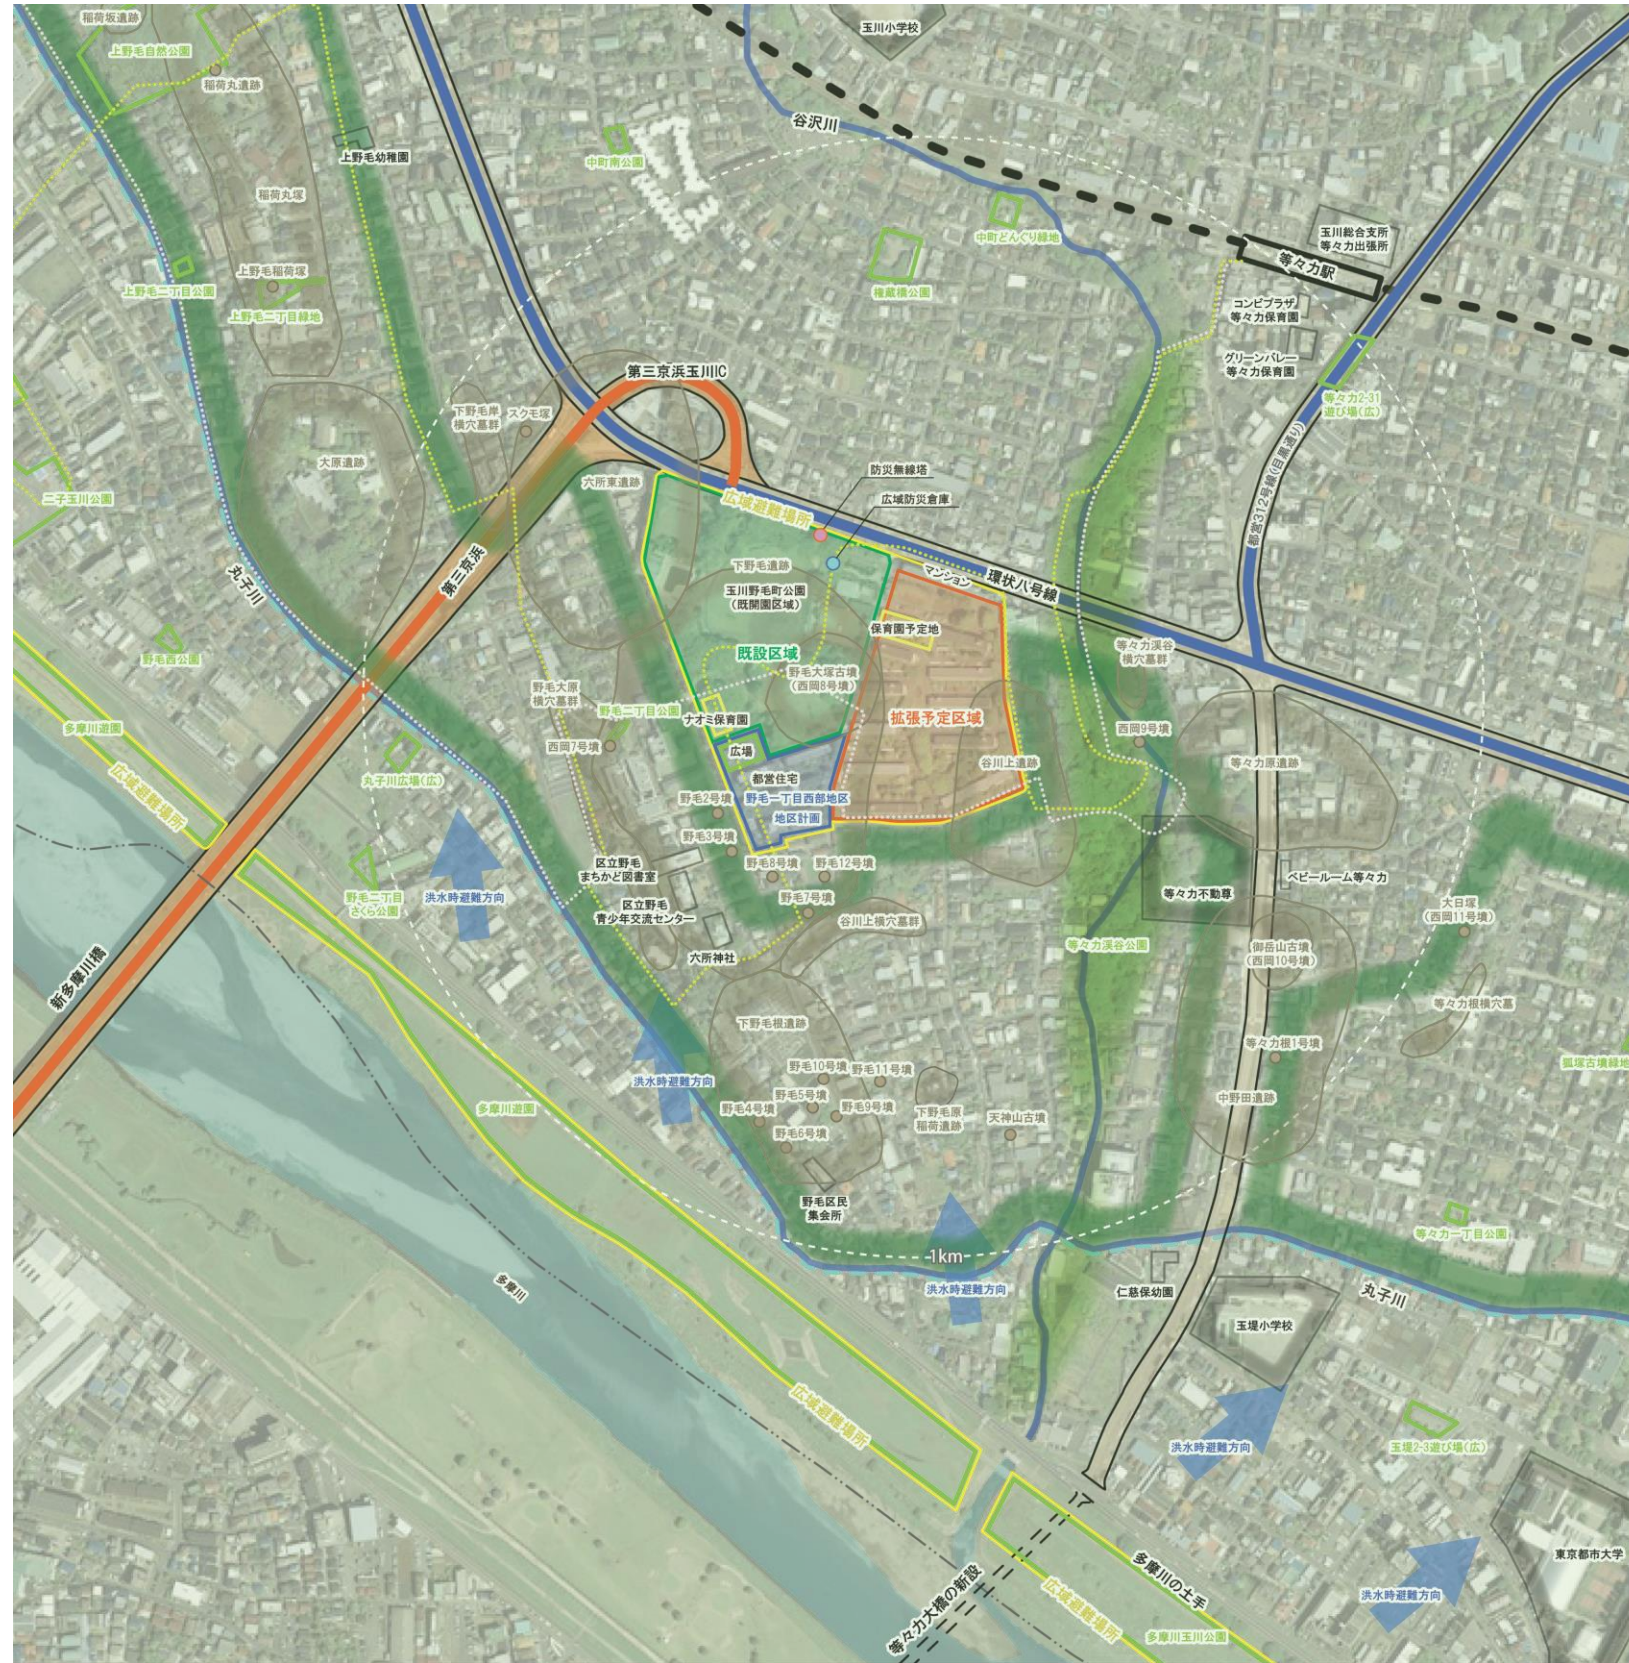

玉川野毛町公園を取り巻く自然環境及び歴史・文化資源

自然環境及び歴史・文化資源の立地状況

○等々力溪谷公園や荏原台古墳群の主要古墳が存在します。

荏原台古墳中の主要古墳

洪水ハザードマップ

等々力溪谷散策路

等々力溪谷三号横穴

日本庭園