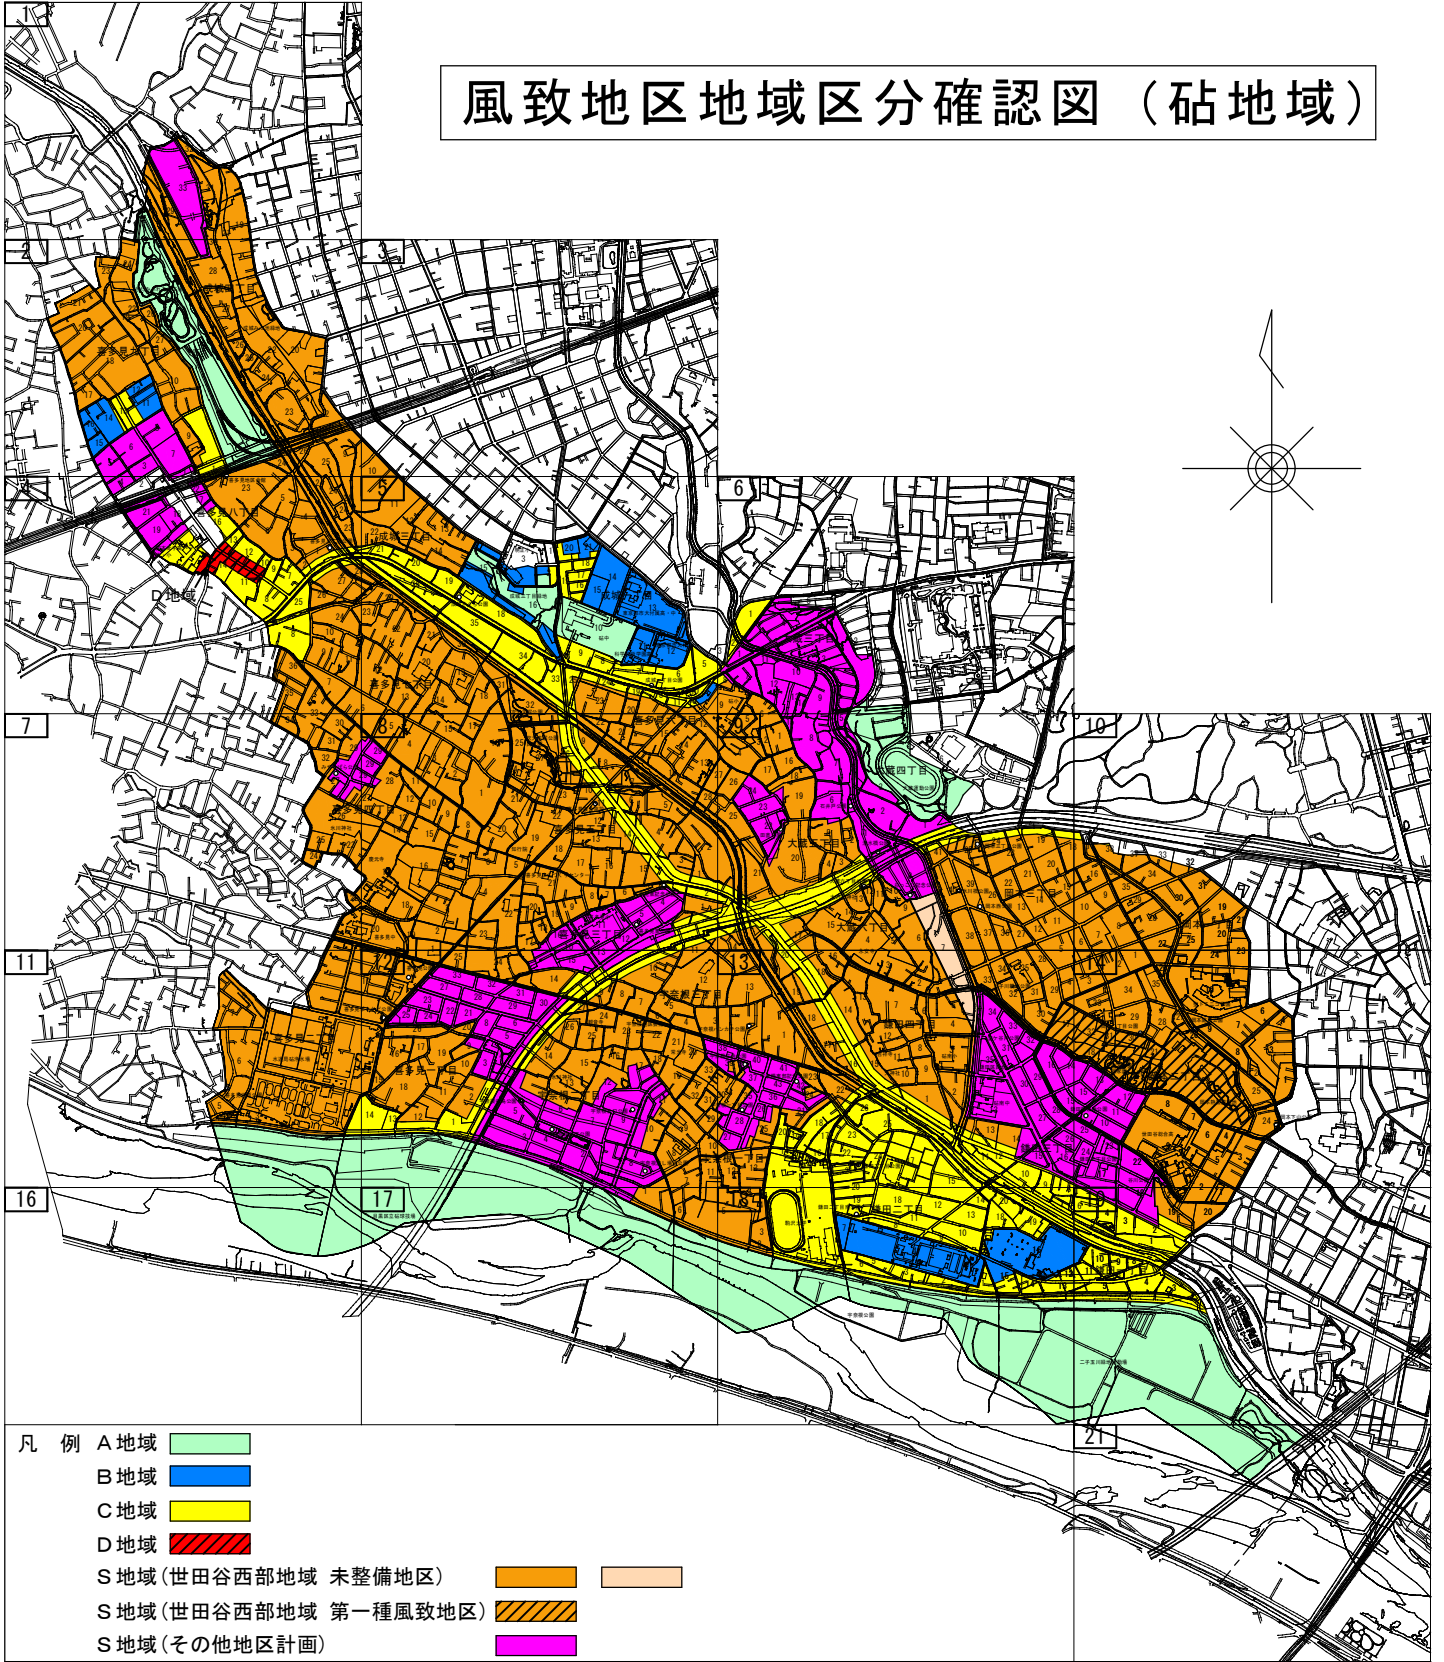

# 風致地区地域区分確認図（砧地域）

- 凡 例
- A地域
  - B地域
  - C地域
  - D地域
  - S地域(世田谷西部地域 未整備地区)
  - S地域(世田谷西部地域 第一種風致地区)
  - S地域(其他地区計画)