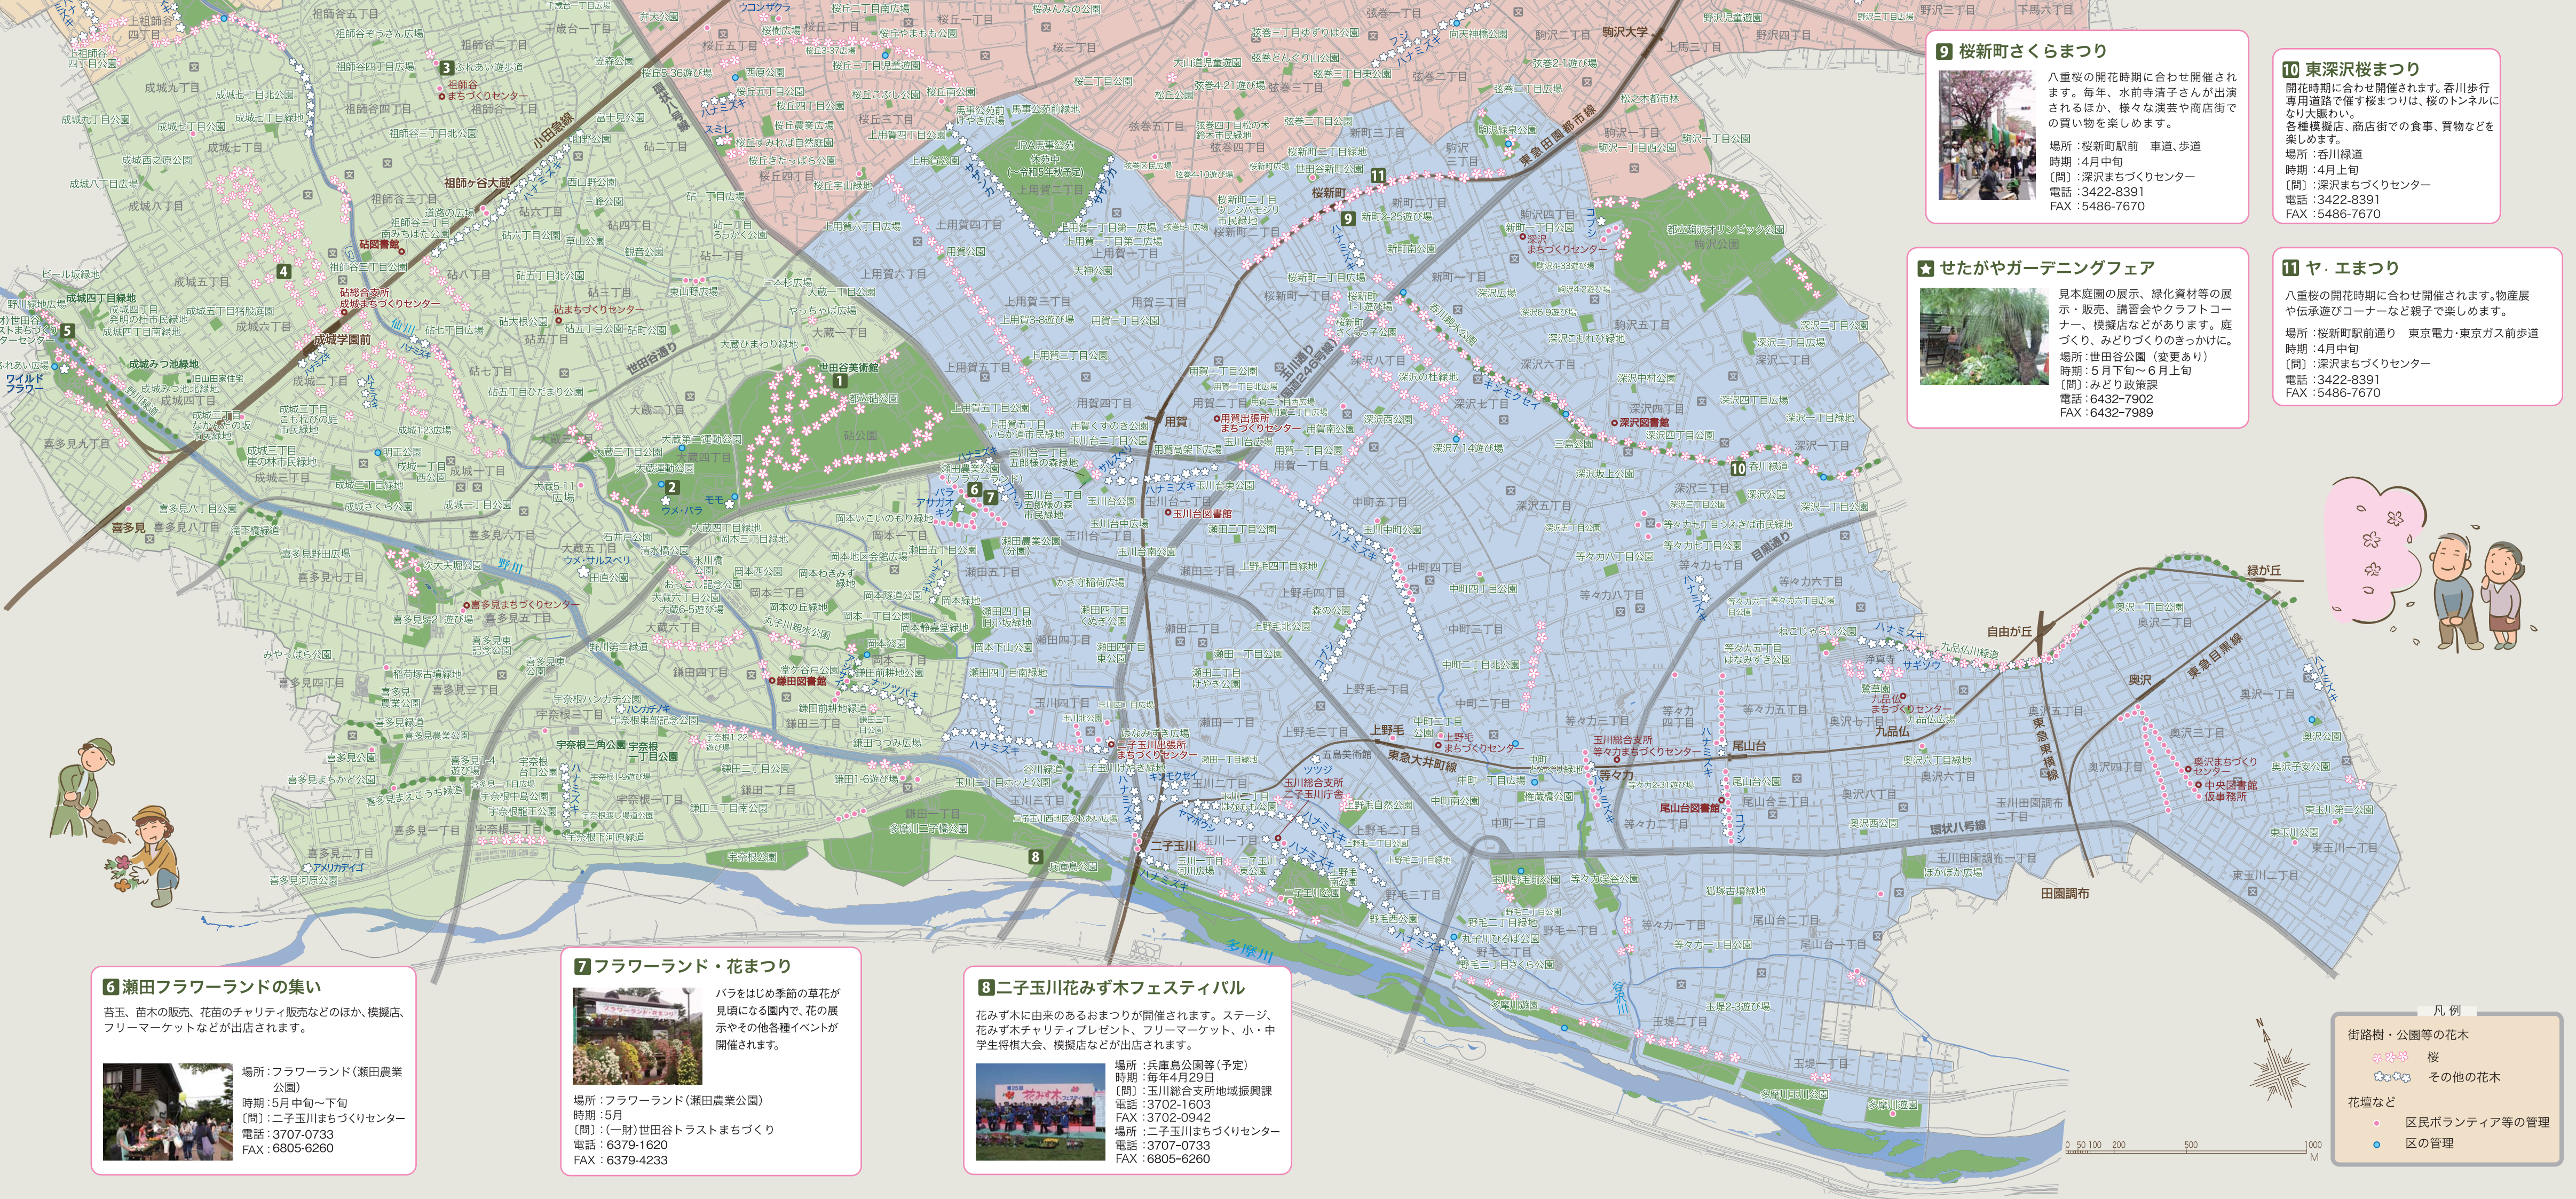

場所：世田谷公園(変更あり)
 時期：5月下旬～6月上旬
 (問)：みどり政策課
 電話：6432-7902
 FAX：6432-7989

12 ヤ・エまつり

八重桜の開花時期に合わせて開催されます。物産展や伝承遊びコーナーなど親子で楽しめます。

場所：桜新町駅前通り 東京電力・東京ガス前歩道
 時期：4月中旬
 (問)：深沢まちづくりセンター
 電話：3422-8391
 FAX：5486-7670

凡例