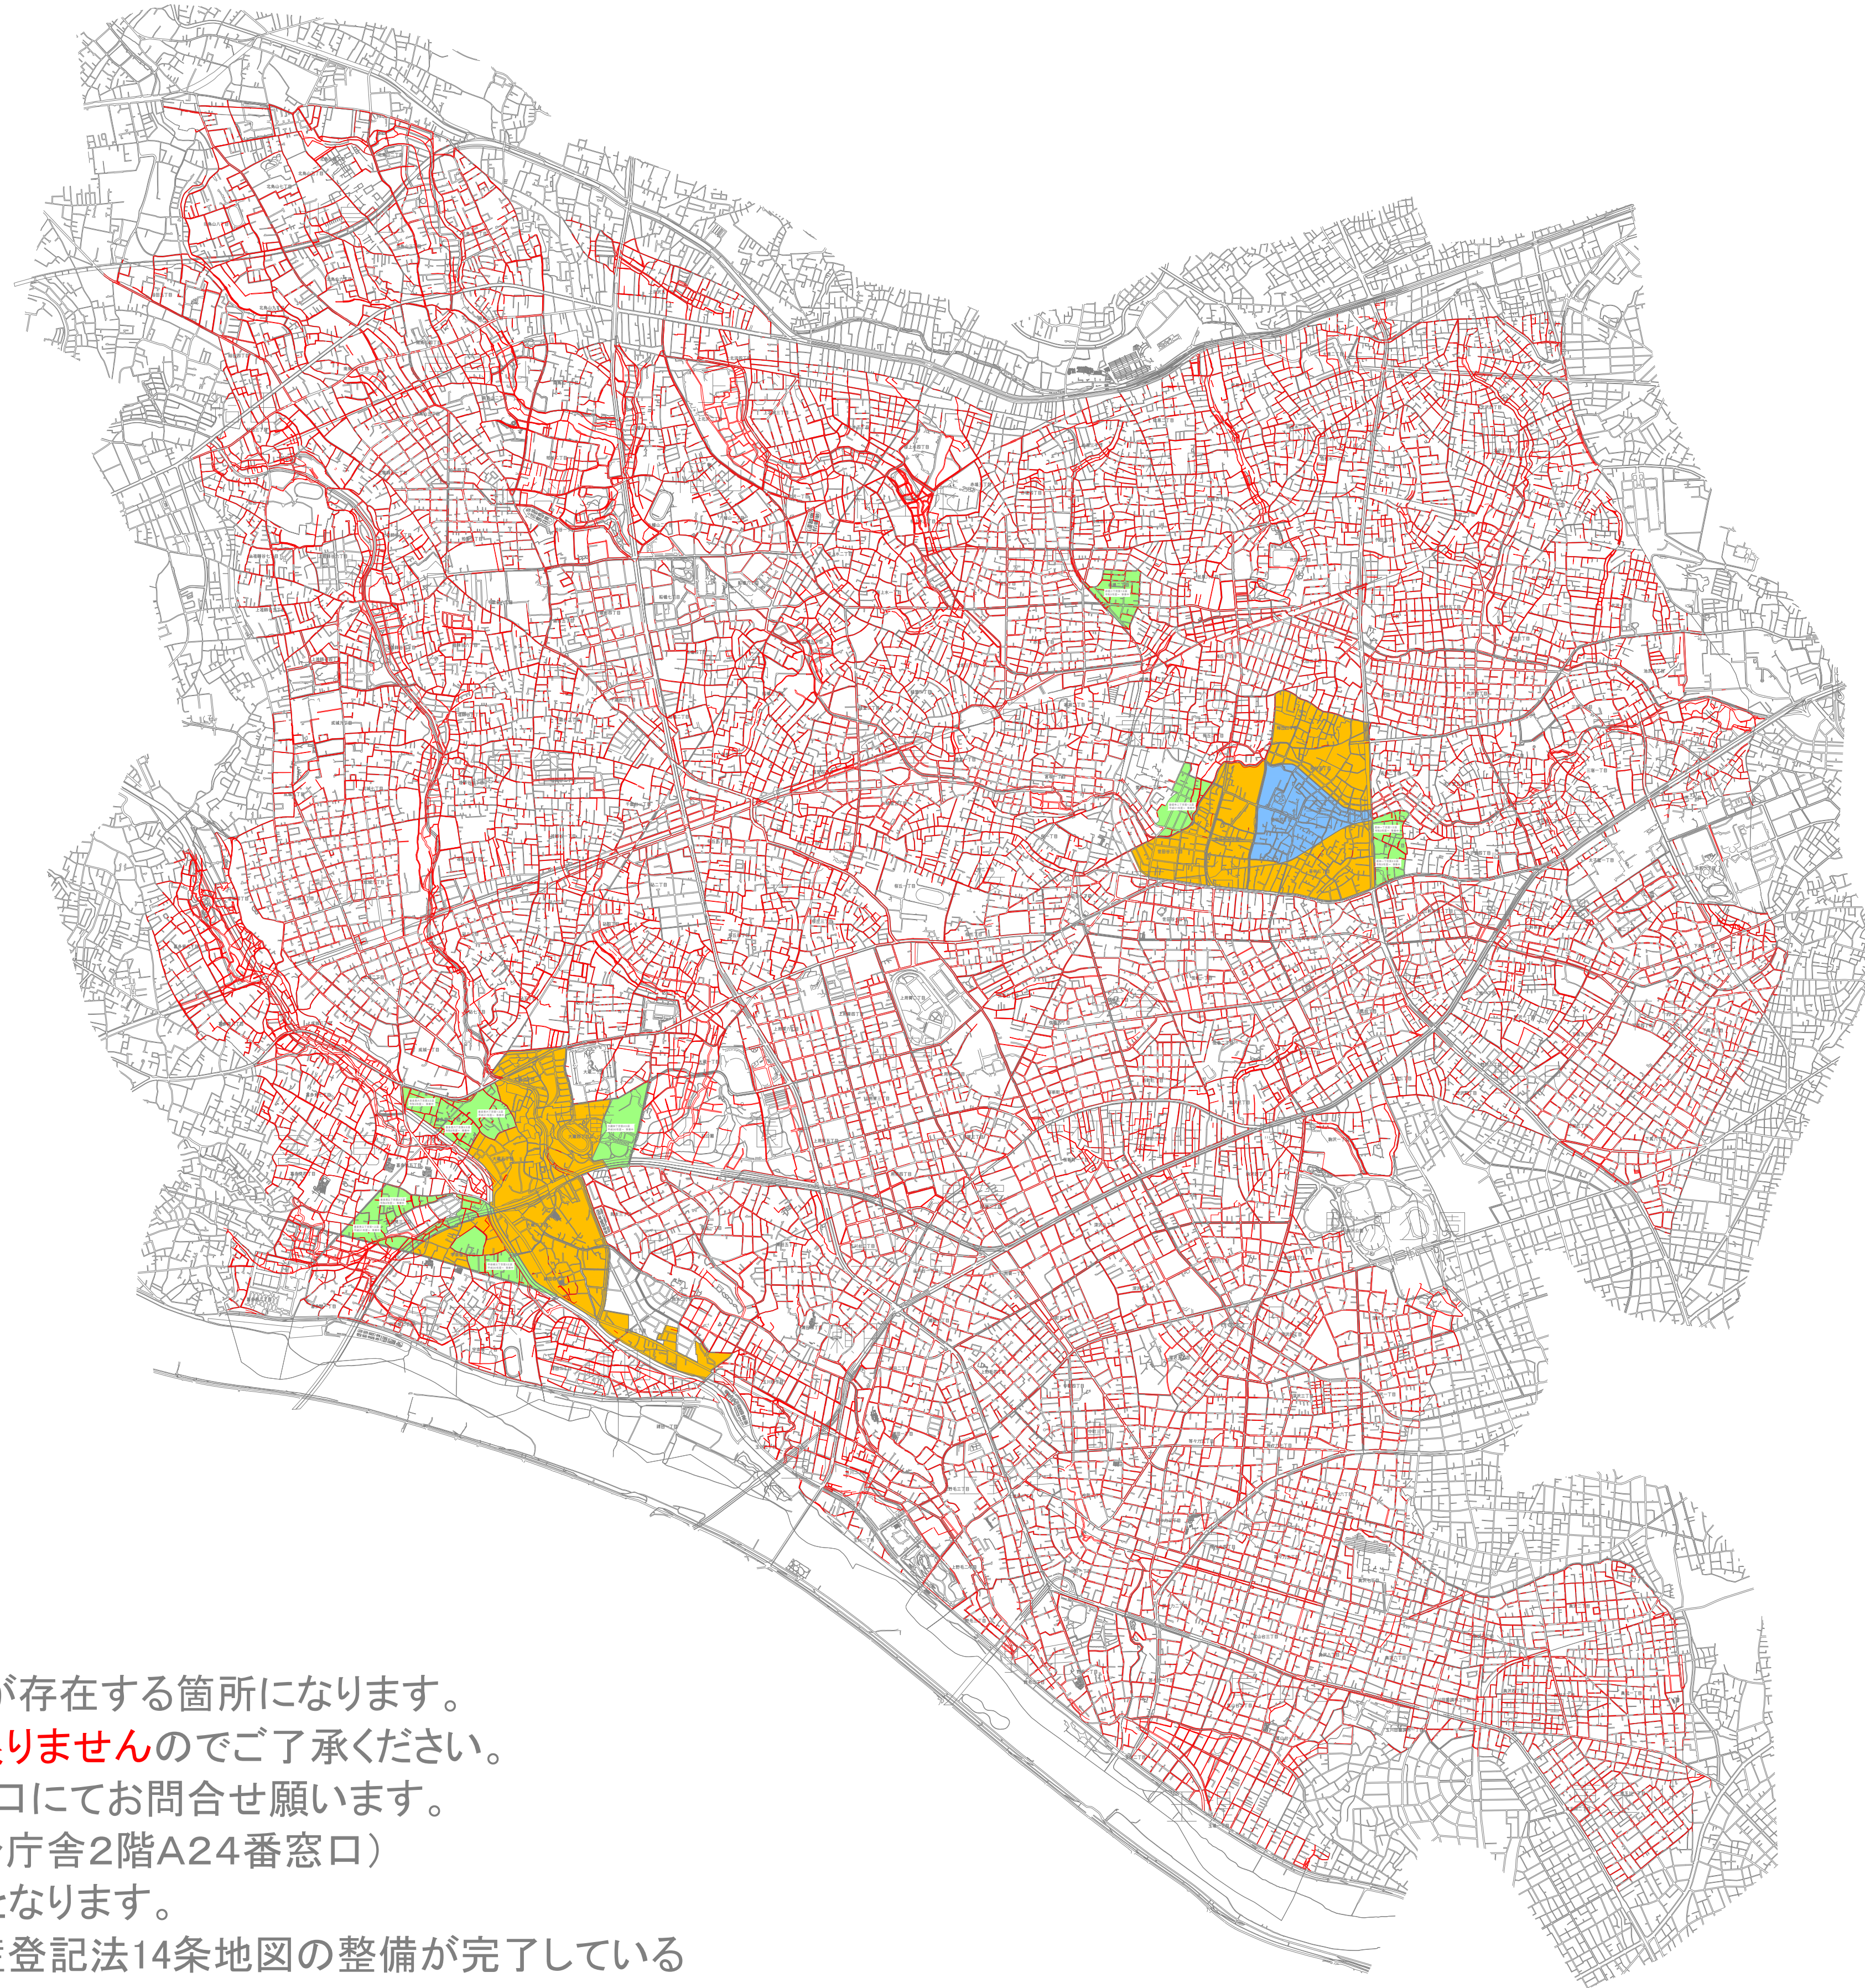

# 世田谷区土地境界情報概況図

## 凡 例

	境界関係図面あり (確定図含む)
	世田谷区地籍調査 事業完了地区
	世田谷区地籍調査 事業中地区
	法務局14条地図 作成地区

### 【注意事項】

1. 本図の赤線は、境界についての資料が存在する箇所になります。  
必ずしも**境界確定が完了しているとは限りません**のでご了承ください。  
※境界確定完了の有無については、窓口にてお問合せ願います。  
(二子玉川分庁舎2階A24番窓口)
2. 当案内については、**区有地のみ有効**となります。
3. 地籍調査が完了している地域、不動産登記法14条地図の整備が完了している地域については、**境界資料の閲覧及び証明発行を行っておりません**。
4. 本図の情報は、令和4年5月30日現在のものとなります。