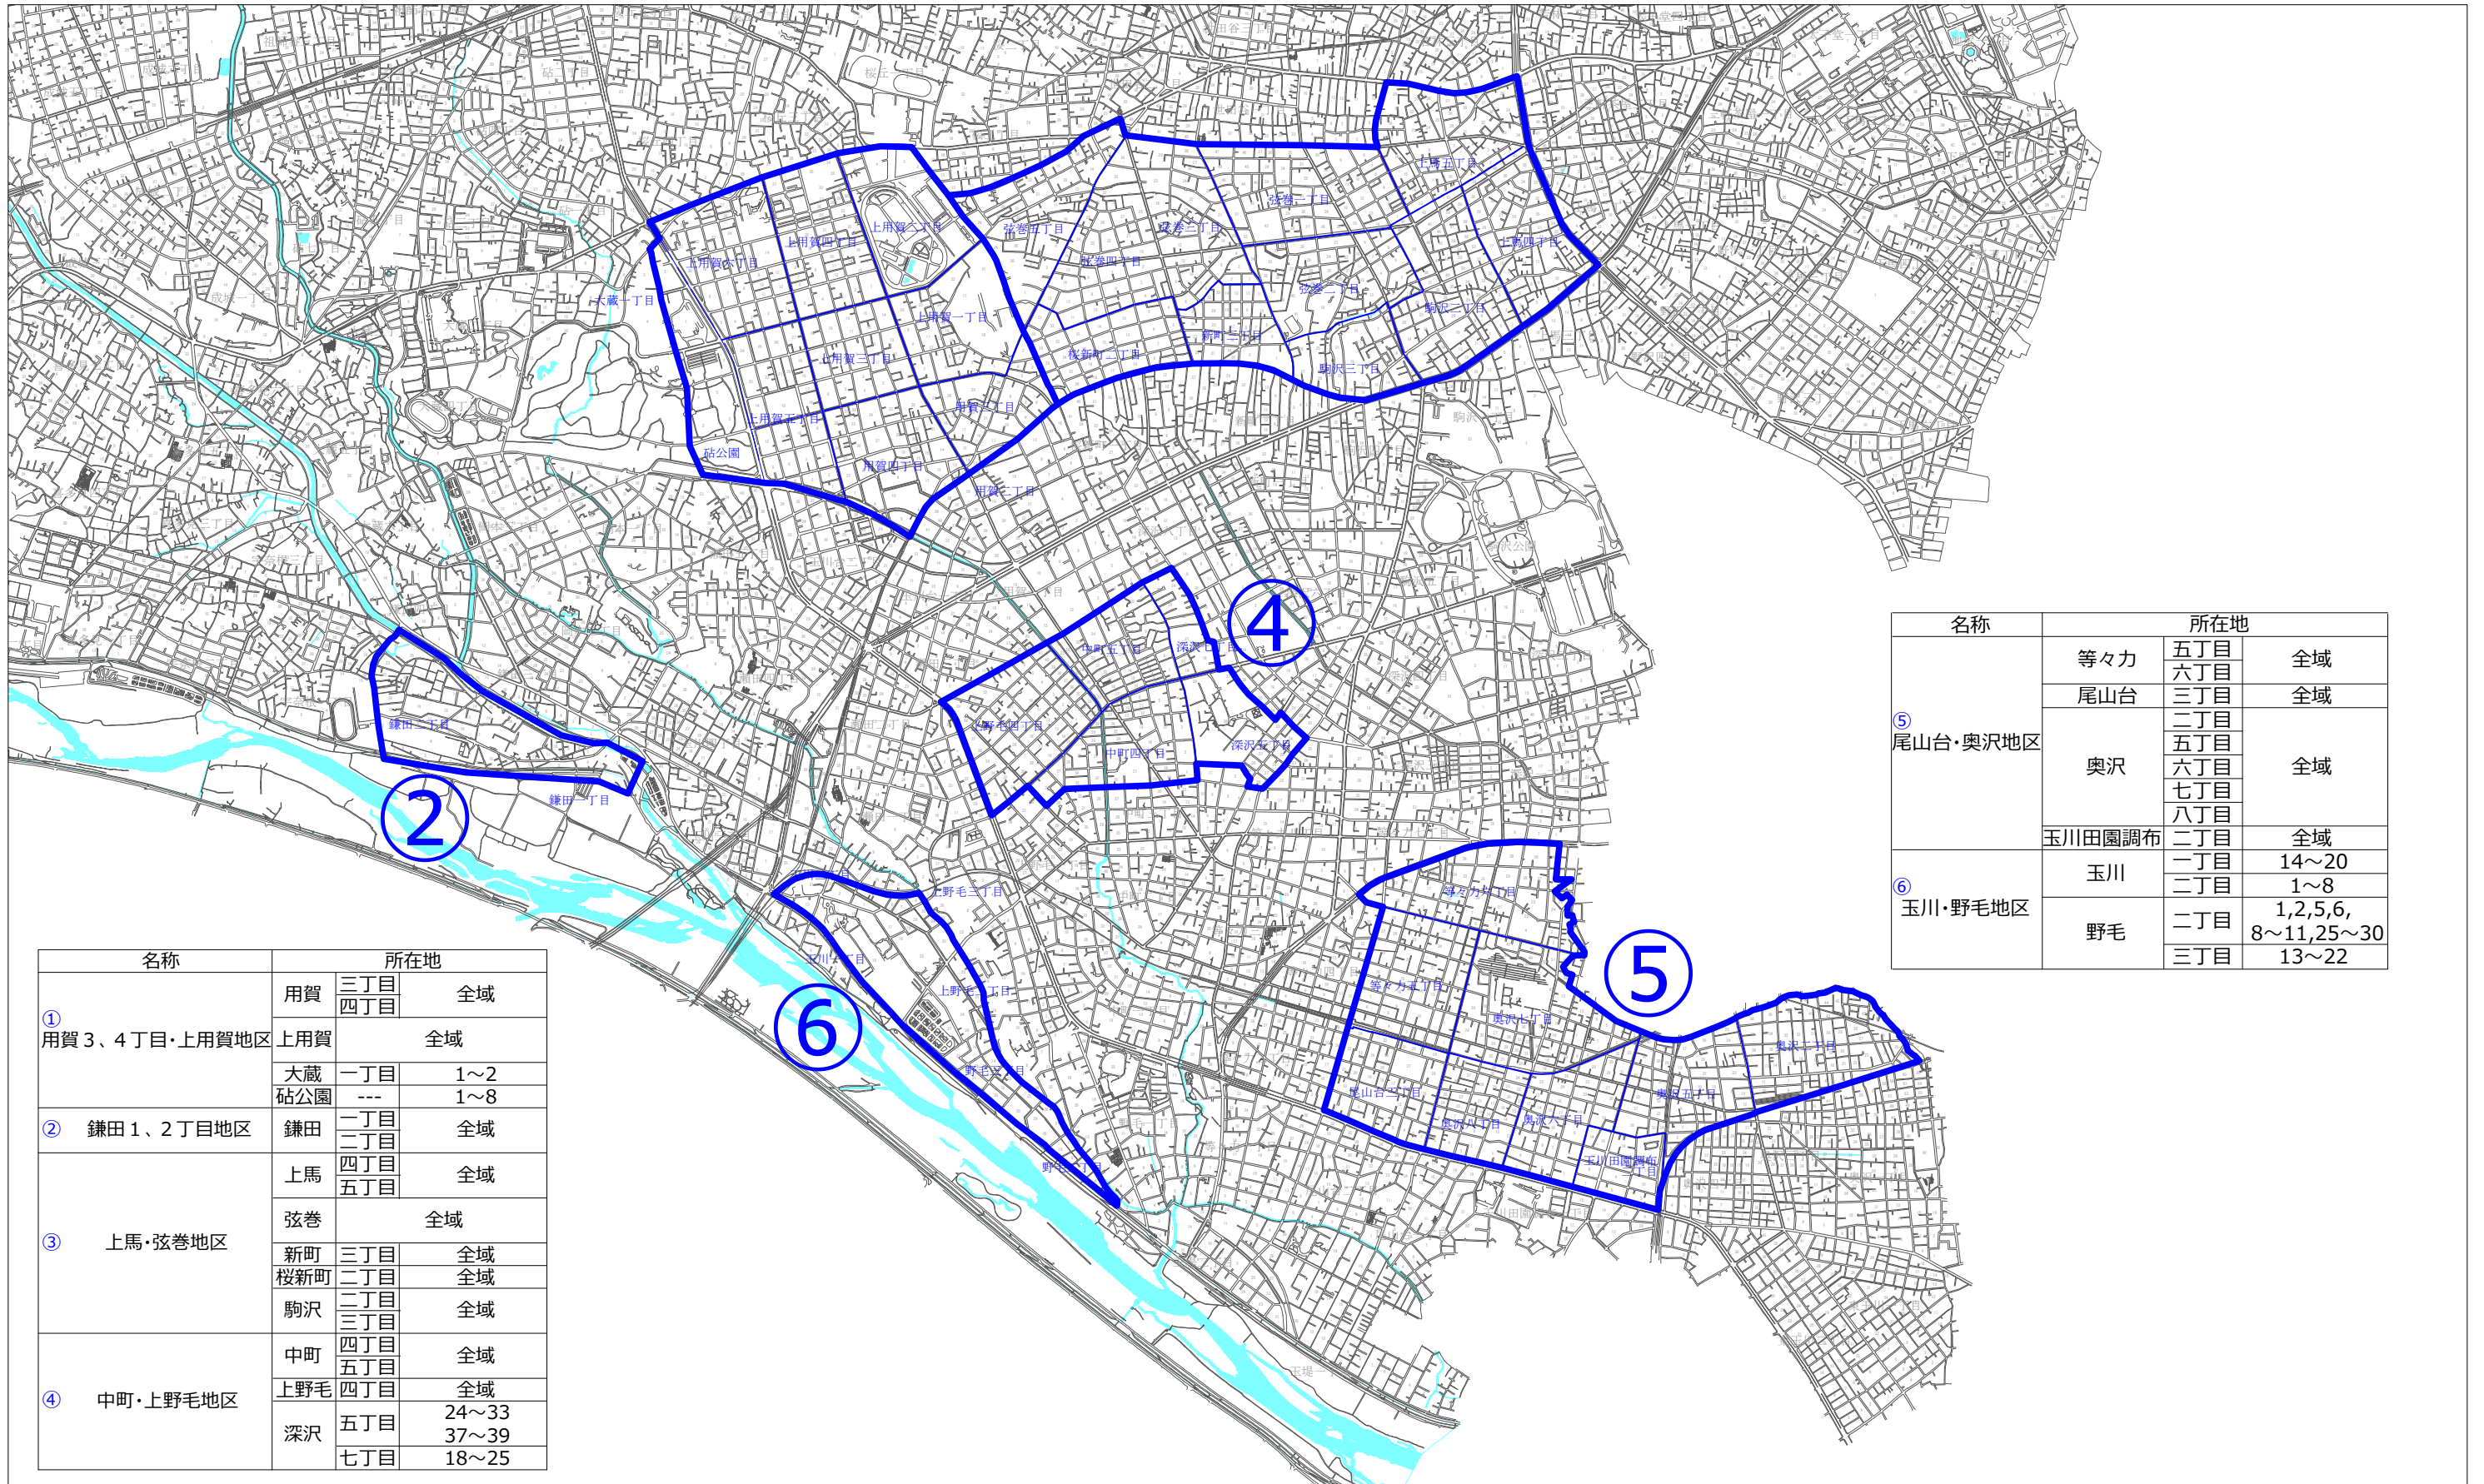

流域対策推進地区 位置図

①

②

名称	所在地	
	用賀	三丁目 四丁目
① 用賀3、4丁目・上用賀地区	三丁目 四丁目	全域
	上用賀	全域
② 鎌田1、2丁目地区	大蔵	一丁目
	砧公園	--- 1~8
③ 上馬・弦巻地区	鎌田	一丁目 二丁目
	上馬	四丁目 五丁目
	弦巻	全域
	新町	三丁目
④ 中町・上野毛地区	桜新町	二丁目
	駒沢	二丁目 三丁目
	中町	四丁目 五丁目
	上野毛	四丁目
	深沢	五丁目 七丁目

名称	所在地			
	等々力	五丁目 六丁目	全域	
⑤ 尾山台・奥沢地区	尾山台	三丁目	全域	
	奥沢	二丁目 五丁目 六丁目 七丁目 八丁目	全域	
		玉川田園調布	二丁目	全域
		玉川	一丁目 二丁目	14~20 1~8
⑥ 玉川・野毛地区	野毛	二丁目	1,2,5,6, 8~11,25~30	
		三丁目	13~22	