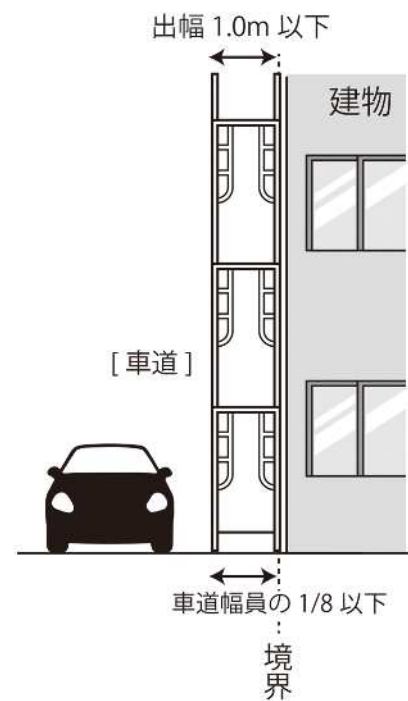

足場・仮囲い

落下物防護用施設（朝顔）

突出（袖）看板

歩道上の突出看板

歩道のない道路の突出看板

日よけ

歩道上の日よけ

※歩道上または幅員 8m 以上の道路

歩道のない道路の日よけ

巻き上げ式日よけ

※歩道上または幅員 8m 以上の道路