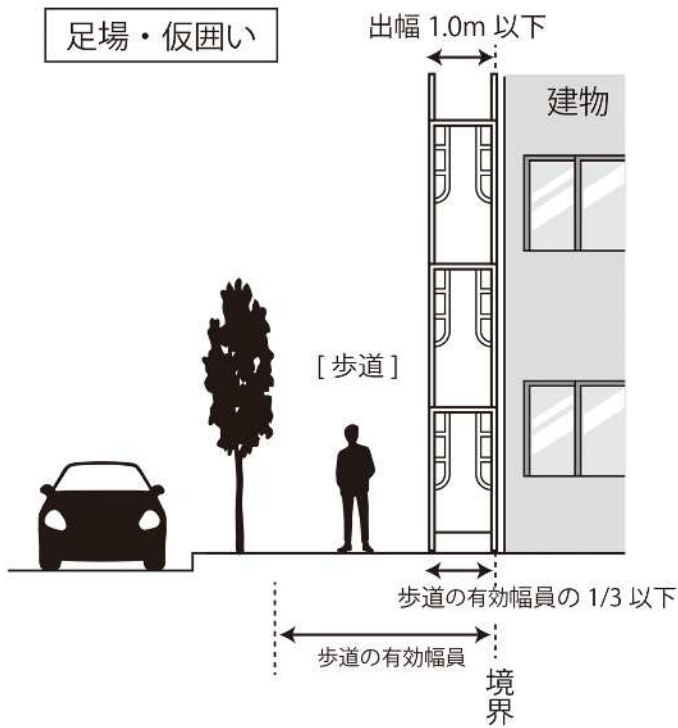

足場・仮囲い

落下物防護用施設（朝顔）

突出（袖）看板

歩道上の突出看板

歩道のない道路の突出看板

日よけ

歩道上の日よけ

※歩道上または幅員 8m 以上の道路

歩道のない道路の日よけ

巻き上げ式日よけ

※歩道上または幅員 8m 以上の道路