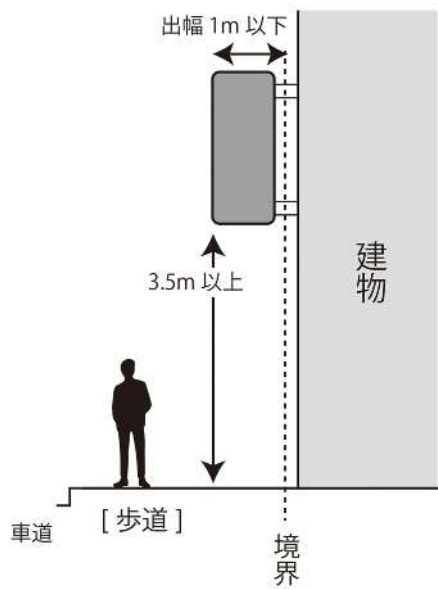

足場・仮囲い

落下物防護用施設（朝顔）

突出（袖）看板

歩道上の突出看板

歩道のない道路の突出看板

日よけ

歩道上の日よけ

※歩道上または幅員 8m 以上の道路

歩道のない道路の日よけ

巻き上げ式日よけ

※歩道上または幅員 8m 以上の道路