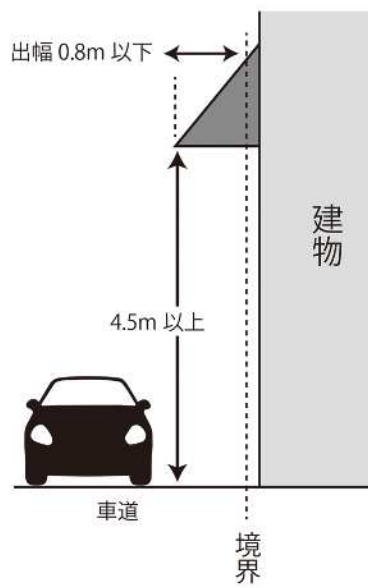

足場・仮囲い

落下物防護用施設（朝顔）

突出（袖）看板

歩道上の突出看板

歩道のない道路の突出看板

日よけ

歩道上の日よけ

※歩道上または幅員 8m 以上の道路

歩道のない道路の日よけ

巻き上げ式日よけ

※歩道上または幅員 8m 以上の道路