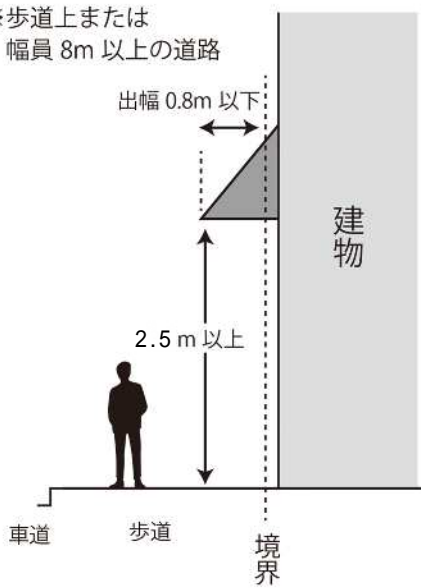

足場・仮囲い

落下物防護用施設（朝顔）

突出（袖）看板

歩道上の突出看板

歩道のない道路の突出看板

日よけ

歩道上の日よけ

※歩道上または幅員 8m 以上の道路

歩道のない道路の日よけ

巻き上げ式日よけ

※歩道上または幅員 8m 以上の道路