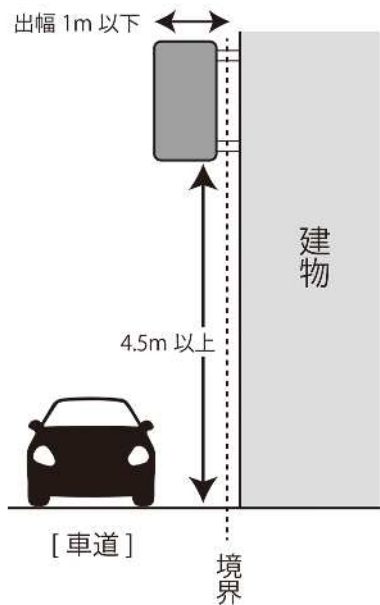

足場・仮囲い

落下物防護用施設（朝顔）

突出（袖）看板

歩道上の突出看板

歩道のない道路の突出看板

日よけ

歩道上の日よけ

※歩道上または幅員 8m 以上の道路

歩道のない道路の日よけ

巻き上げ式日よけ

※歩道上または幅員 8m 以上の道路