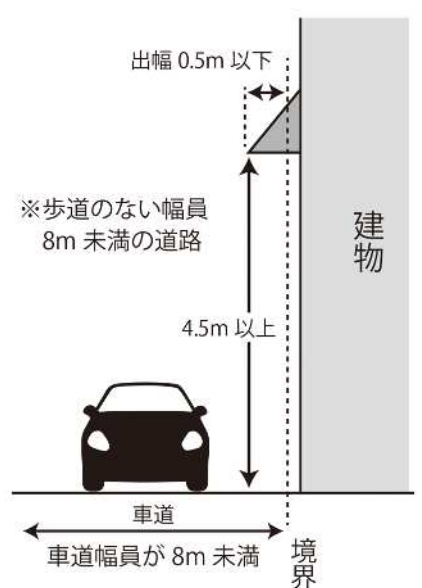

足場・仮囲い

落下物防護用施設（朝顔）

突出（袖）看板

歩道上の突出看板

歩道のない道路の突出看板

日よけ

歩道上の日よけ

※歩道上または幅員 8m 以上の道路

歩道のない道路の日よけ

巻き上げ式日よけ

※歩道上または幅員 8m 以上の道路