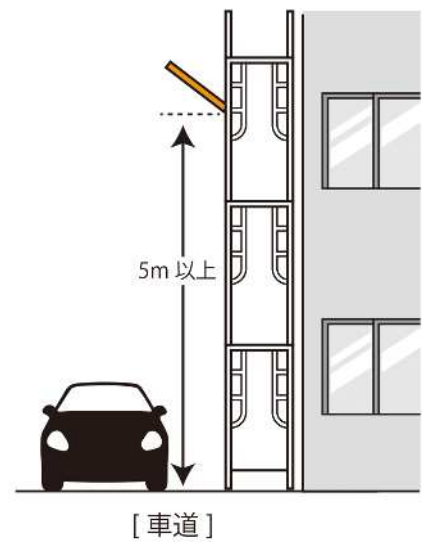

足場・仮囲い

落下物防護用施設（朝顔）

突出（袖）看板

歩道上の突出看板

歩道のない道路の突出看板

日よけ

歩道上の日よけ

※歩道上または幅員 8m 以上の道路

歩道のない道路の日よけ

巻き上げ式日よけ

※歩道上または幅員 8m 以上の道路