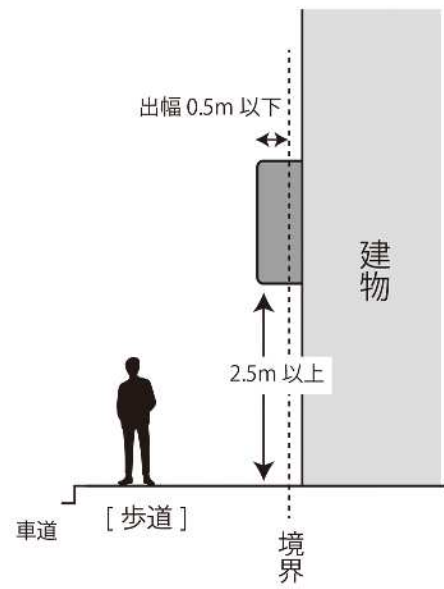

足場・仮囲い

落下物防護用施設（朝顔）

突出（袖）看板

歩道上の突出看板

歩道のない道路の突出看板

日よけ

歩道上の日よけ

※歩道上または幅員 8m 以上の道路

歩道のない道路の日よけ

巻き上げ式日よけ

※歩道上または幅員 8m 以上の道路