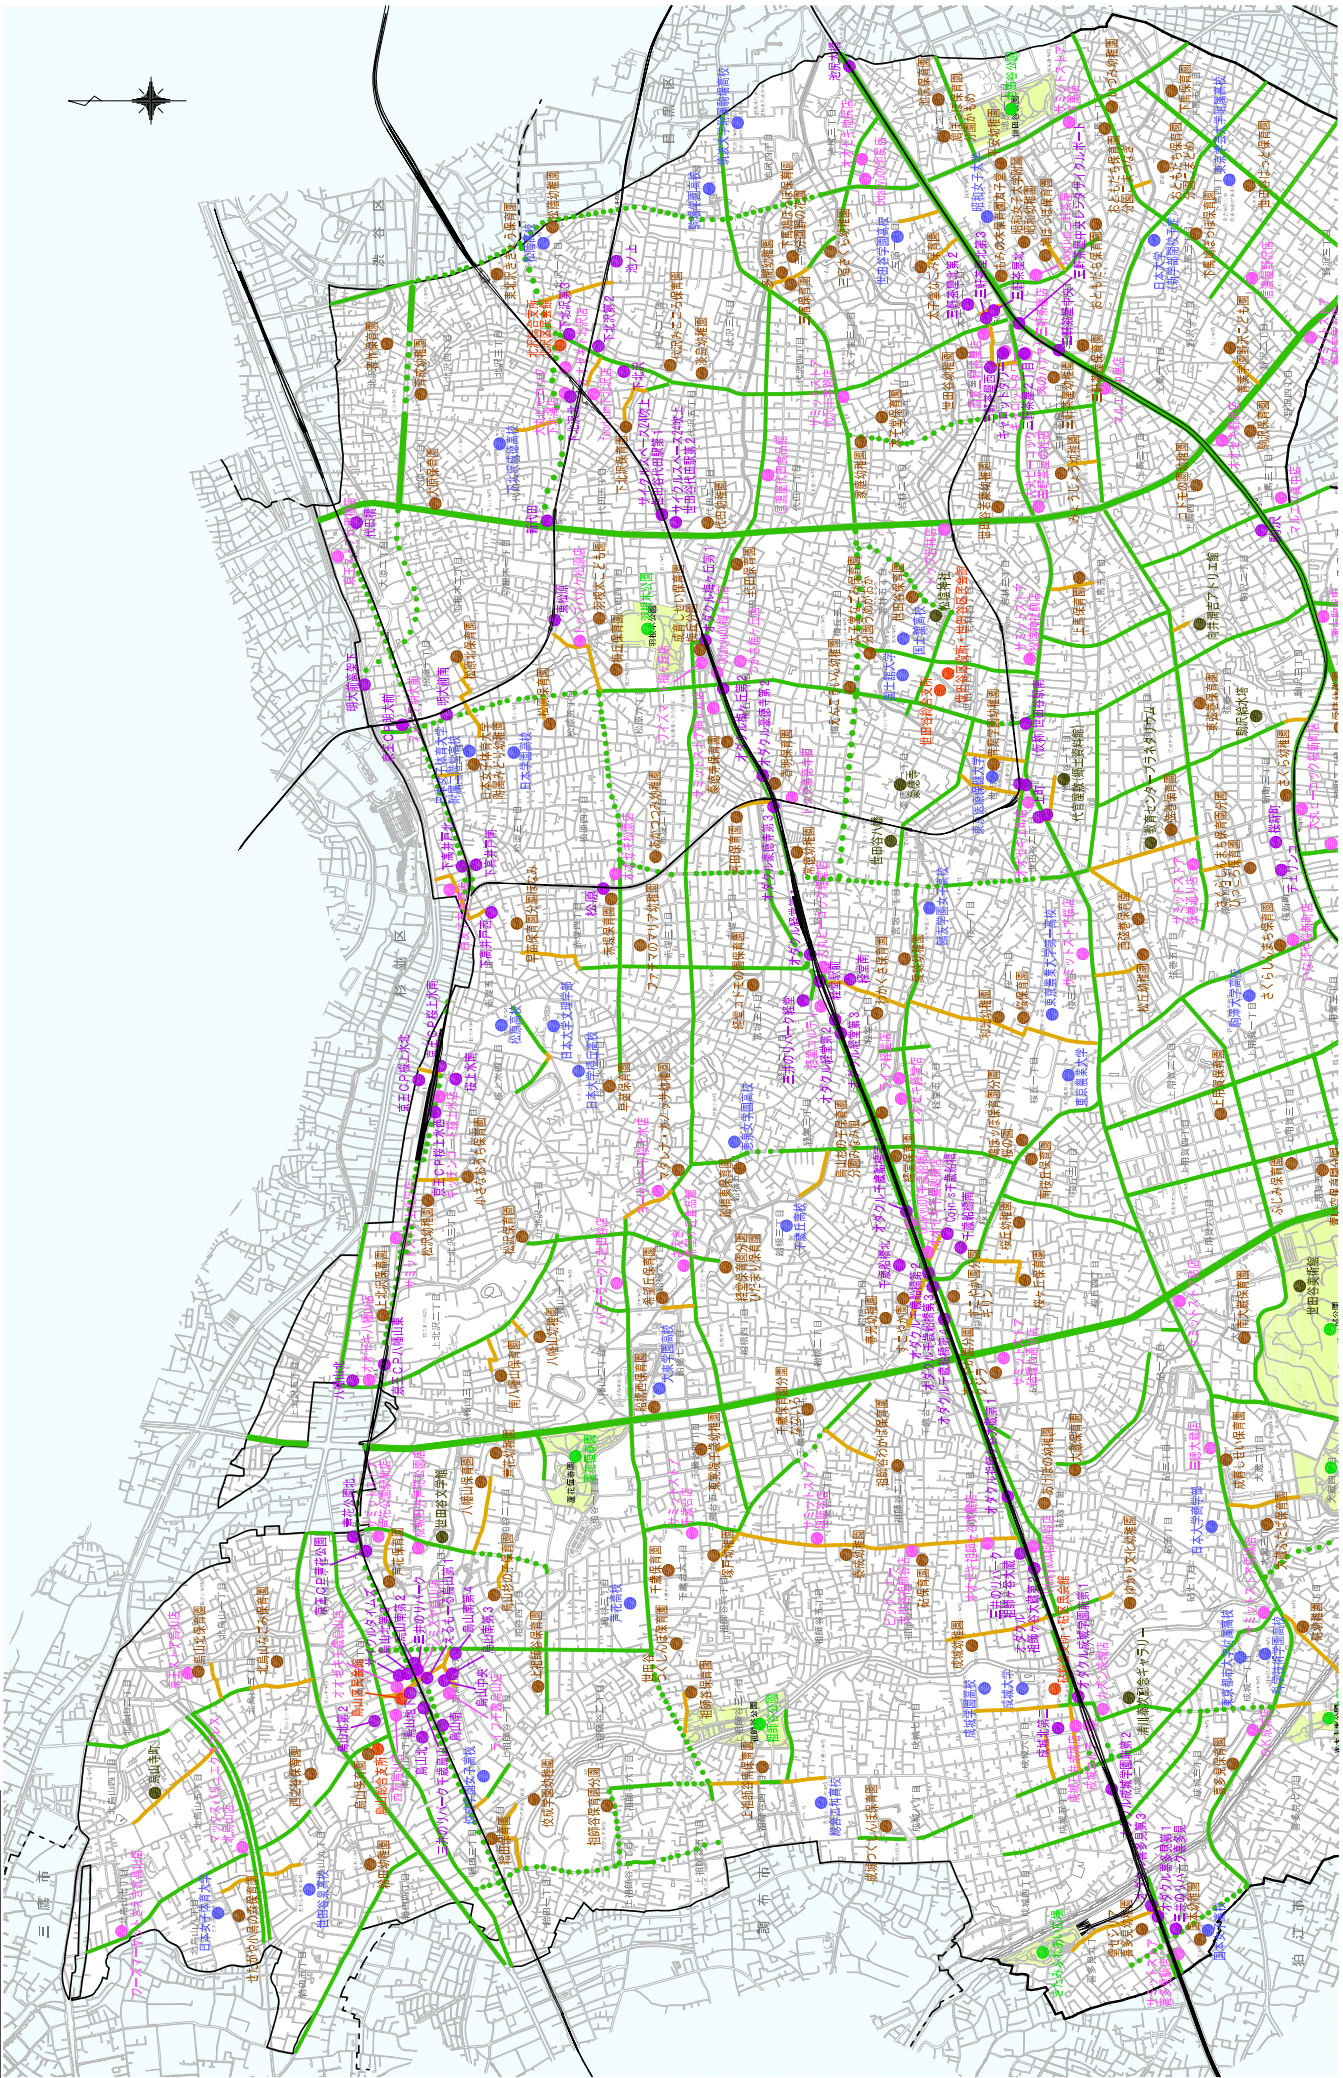

図3-2 候補路線② 自転車利用の多い路線

③ 自転車関与事故の多い路線

記号	種別
—	自転車関与事故の多い路線
●	自転車関与事故発生地点 (平成22~24年) ※1

※1 警視庁提供データ

図3-3 候補路線③ 自転車関与事故の多い路線

ステップ1

④施設に連絡する路線

平成26年11月現在
(施設の一覧表を次ページに掲載)