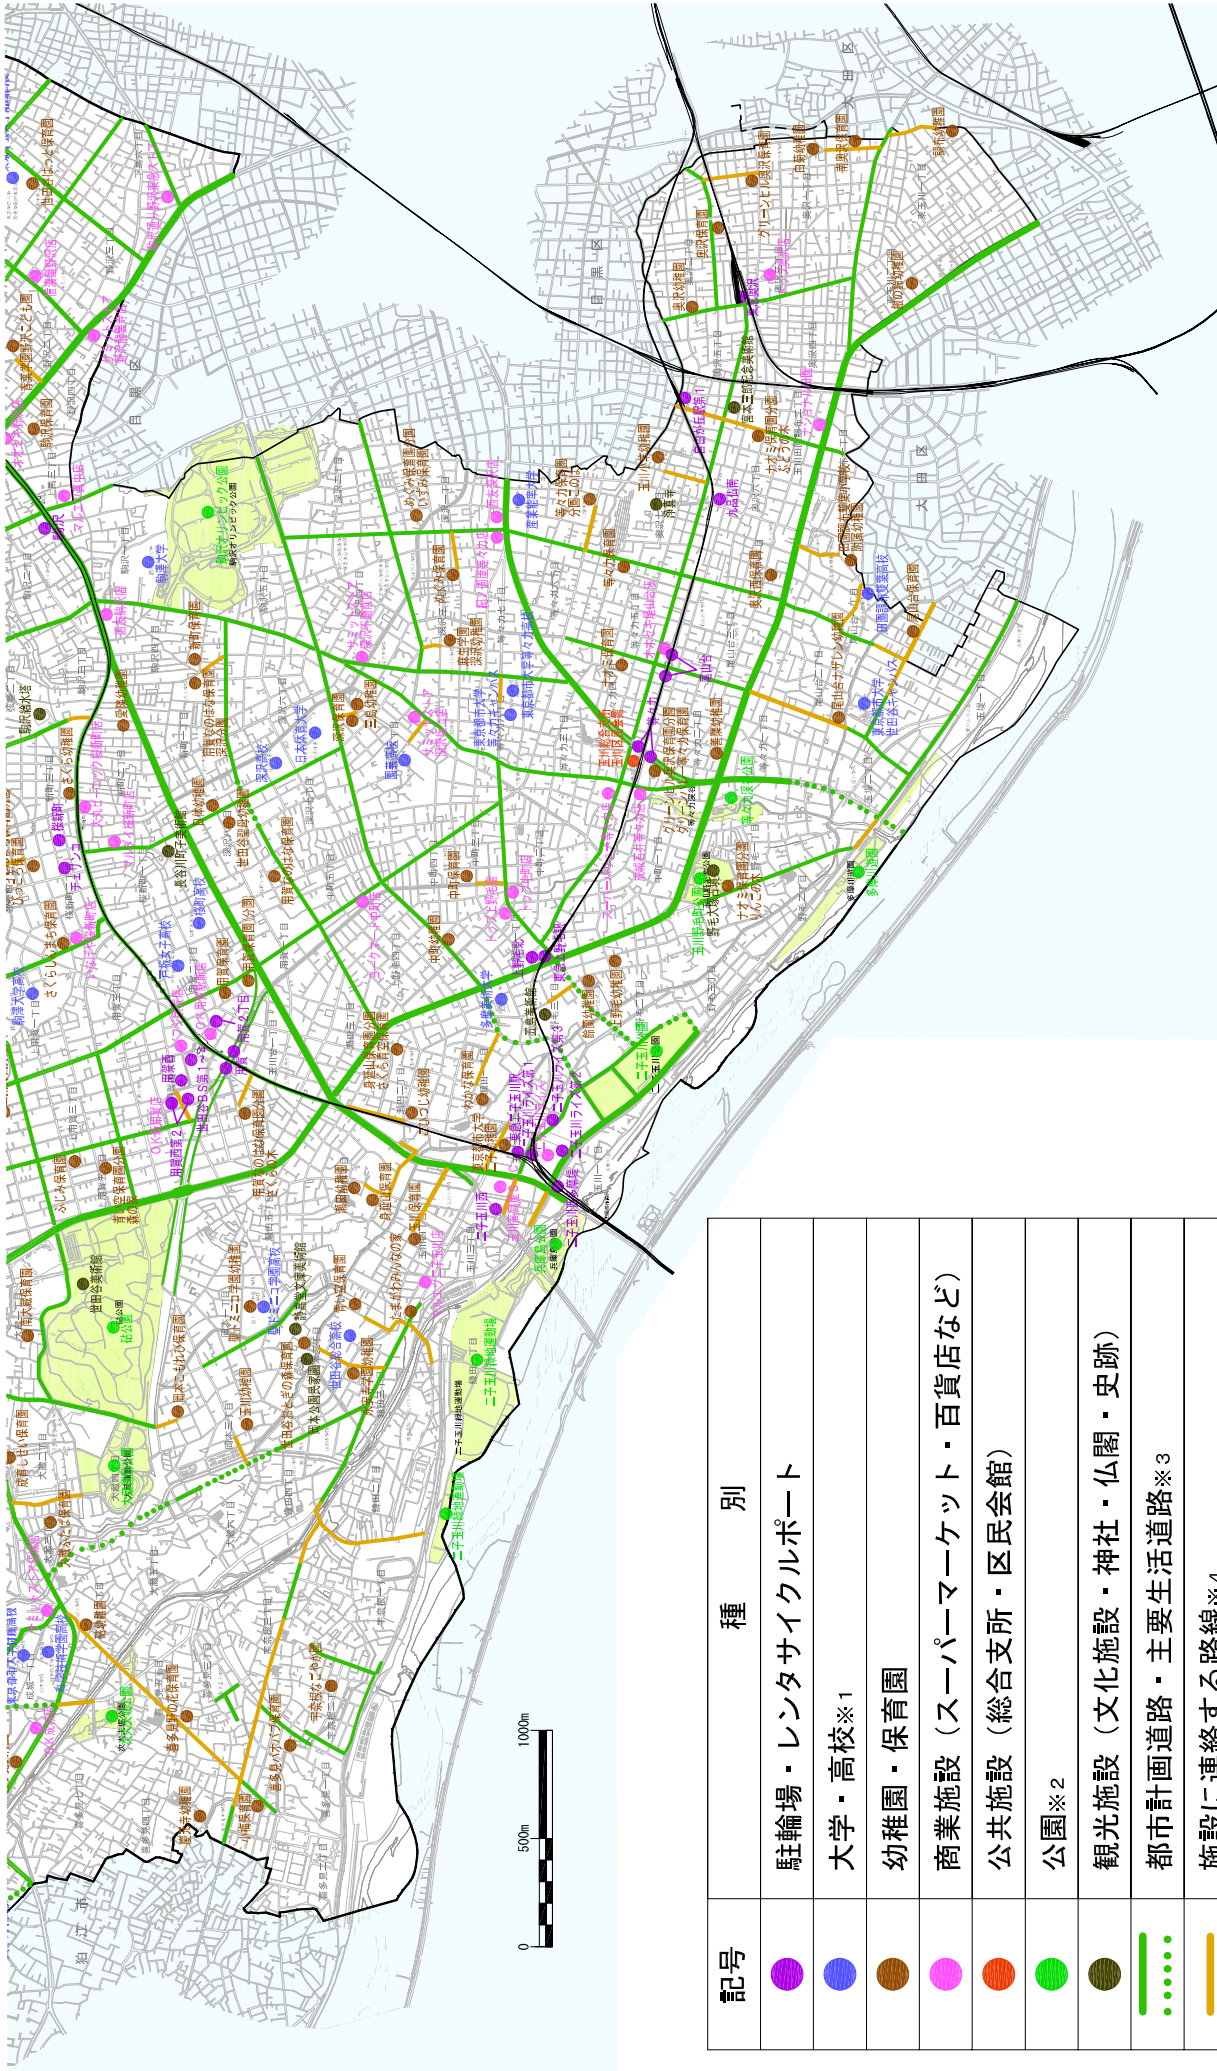

図3-1 候補路線① 都市計画道路・主要生活道路

ステップ1

②自転車利用の多い路線

※1 下記に該当する路線

- ・ 「世田谷区の生活交通の実態に関する調査(平成14年度)」(図2-3参照)の結果、指摘数が10以上の路線
- ・ 平成22年度道路交通センサス一般交通量調査および平成17～23年度に世田谷区が実施した各種交通量調査の結果、自転車交通量が500台/日以上の路線
- ・ 平成25・26年度に世田谷区が実施した交通量調査(短時間)の結果、自転車交通量が500台/日以上と想定される路線

図3-2 候補路線② 自転車利用の多い路線

③ 自転車関与事故の多い路線

記号	種別
—	自転車関与事故の多い路線
●	自転車関与事故発生地点 (平成22~24年) ※1

※1 警視庁提供データ

図3-3 候補路線③ 自転車関与事故の多い路線

ステップ1

④施設に連絡する路線

平成26年11月現在
(施設の一覧表を次ページに掲載)