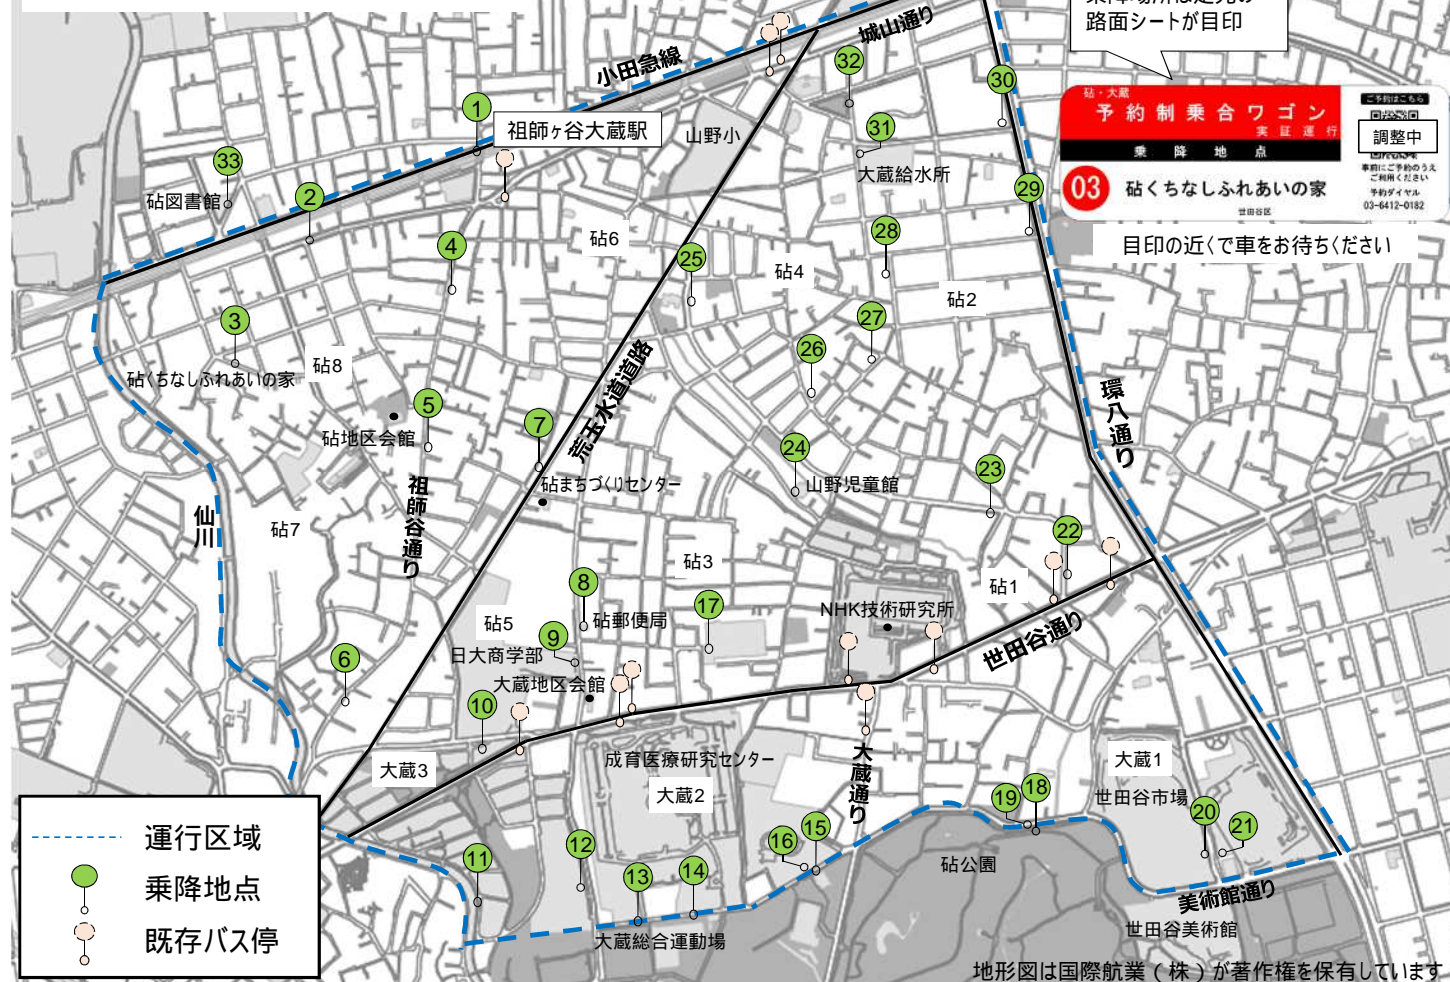

運行マップ

乗降地点

1	祖師ヶ谷大蔵駅	16	サレジオ国際学園 世田谷
2	パン屋前	17	友愛十字会
3	砧くちなしふれあいの家	18	稲荷橋(二子玉川行き)
4	アトリエそら豆	19	稲荷橋(美術館行き)
5	川上歯科クリニック	20	世田谷市場
6	砧7丁目4番 (マンション前)	21	美術館(二子玉川行き)
7	ローソン砧5丁目店 (砧まちセン最寄り)	22	ピーシーデガ前
8	砧郵便局	23	砧1丁目21番 (マンション前)
9	日大商学部東門前	24	山野児童館
10	大蔵住宅(30号棟)	25	セブイレブ 砧4丁目店
11	カーメスト大蔵の杜 (8・9号棟)	26	とみやまクリニック
12	カーメスト大蔵の杜 (5・6・7号棟)	27	砧4丁目18番先
13	大蔵運動場 (テニスコート前)	28	砧4丁目24番先
14	大蔵運動場 (屋内プール前)	29	東京メモリードホール
15	大蔵運動場 (屋外プール前)	30	サミット
		31	砧環八通り店前
		32	大蔵給水所
		33	富士見公園
			砧図書館

砧1~8丁目、大蔵1~3丁目を運行