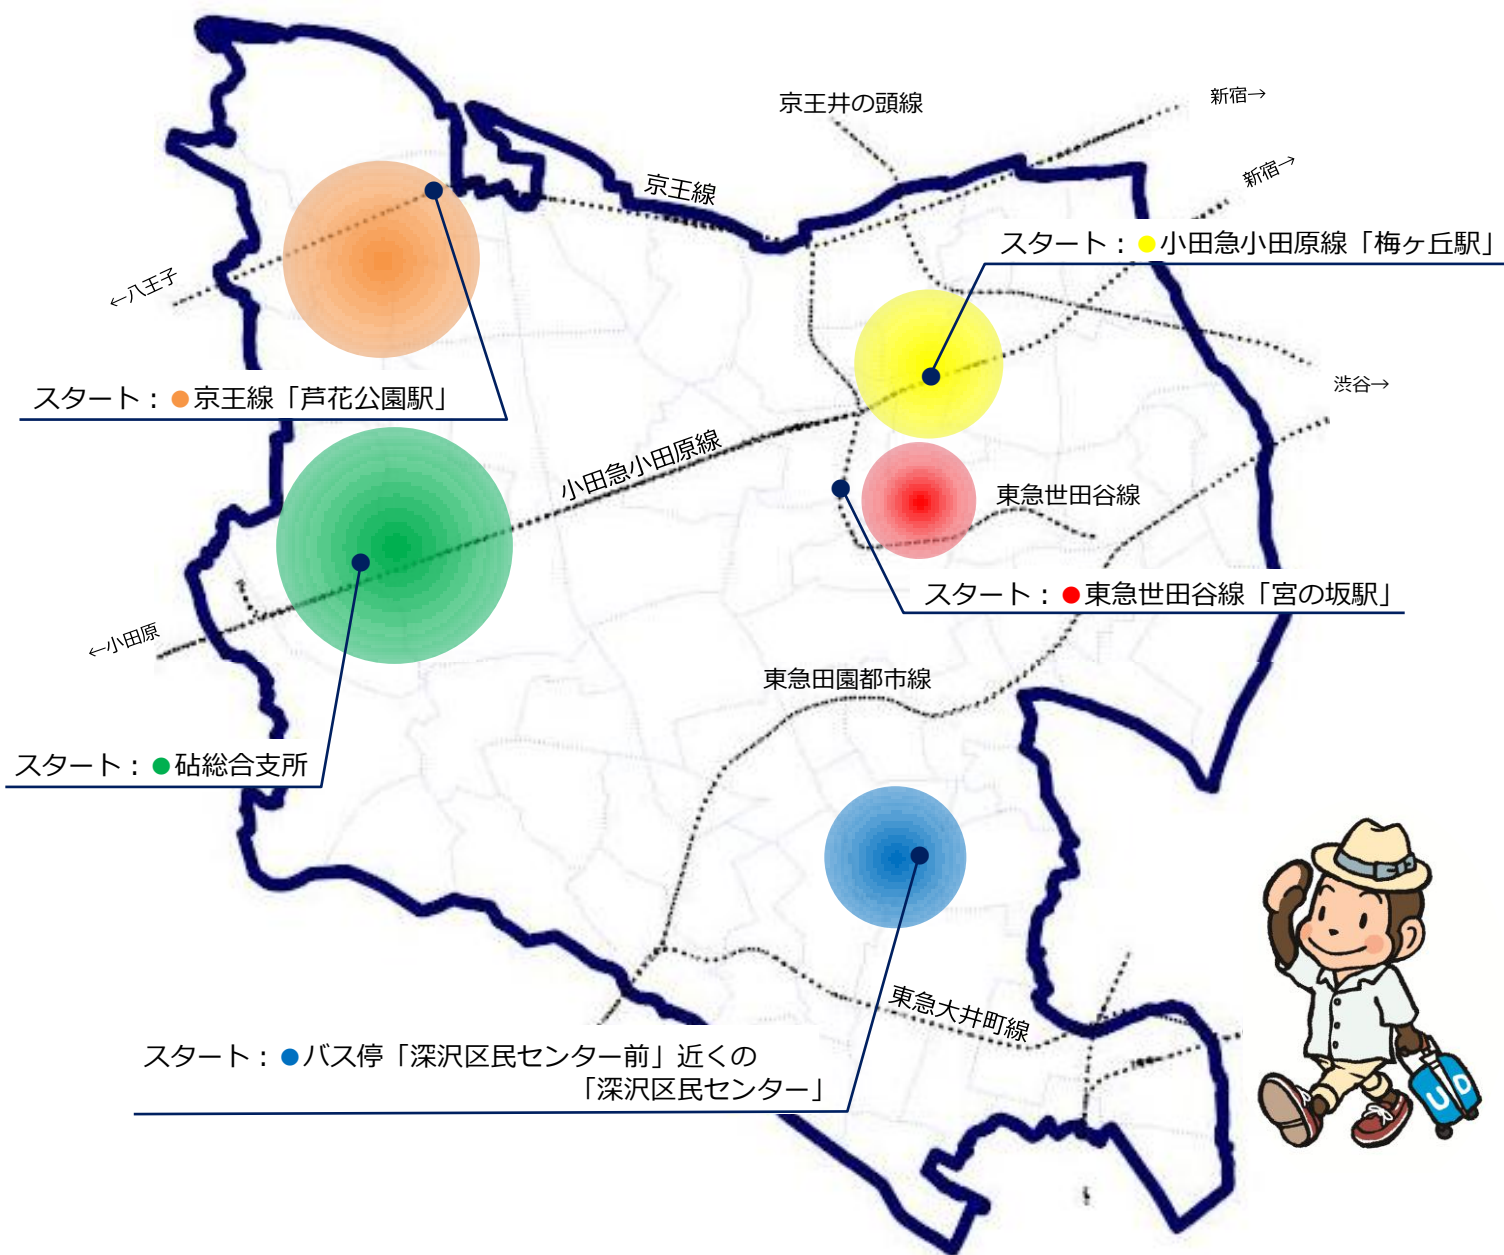

# ゆるっとウォーク

～ユニバーサルデザイン環境整備推進地区のお勧めウォーク～

本マップは、ユニバーサルデザイン環境整備推進地区において、平成 28 年度に区民参加のまち歩きを行い、ユニバーサルデザインの視点で多くの方がまちを楽しく散歩するために作成したモデルコースです。

3つのポイントが特徴です。 ※凡例等はコース付近に記載しております。

-  五感でまちの良さを感じる「五感ポイント」
-  待ち合わせや休憩に適した「ゆるっとポイント」
-  多機能トイレなどがある「だれでも安心ポイント」

歩く人それぞれのペースで楽しんでください。

世田谷区 ユニバーサルデザインライブラリー（これまでの取組）

検索

「ユニバーサルデザイン環境整備推進地区おすすめマップ」をご覧ください。

世田谷区 都市整備政策部 都市デザイン課