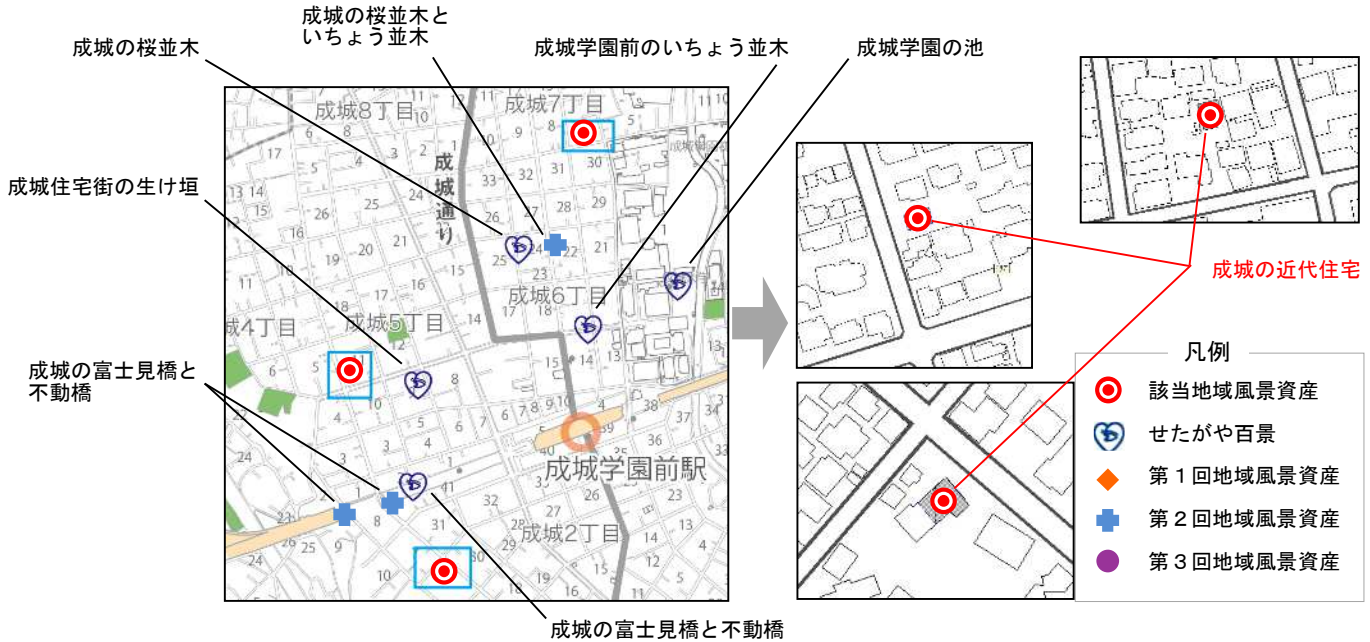

## 成城の近代住宅

●住所 世田谷区成城七丁目7番3号、成城五丁目11番8号、成城三丁目6番16号

## ●位置図

## ●備考

敷地外からのみ見学可