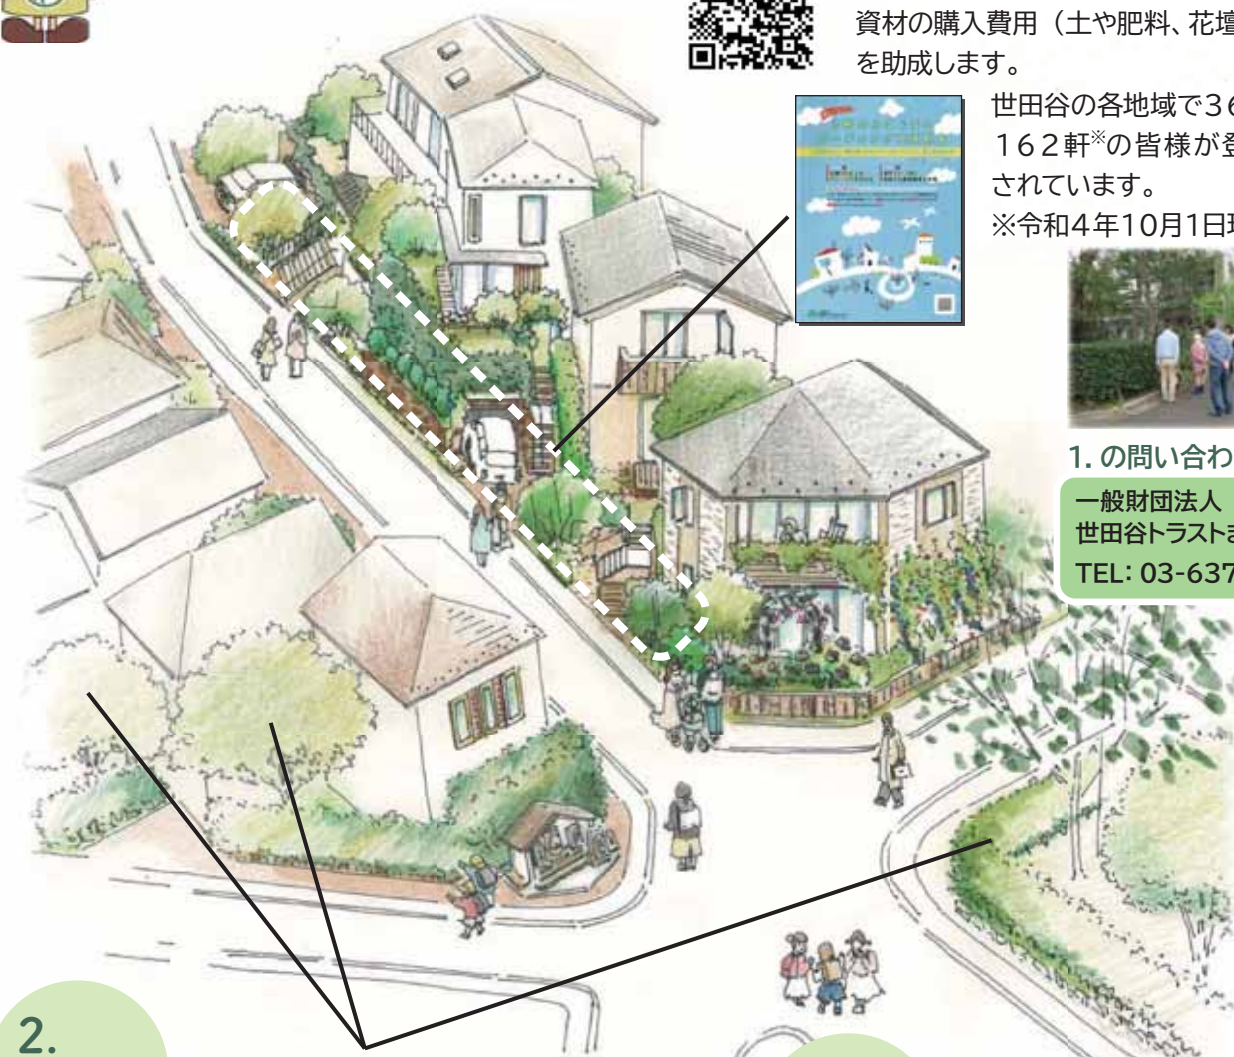

## 風景づくりの実践

- ・地域の皆様によるみどりづくりや家づくり
- ・風景祭
- ・界わい緑化推進プログラム

# おうちのみどりづくりに助成制度をご活用いただけます

魅力的な奥沢の風景を守り育てていくために、みどりづくりに役立つ助成制度を活用してみませんか？

## 1. ご近所の方と一緒に、通り沿いのみどりをつなげてみよう！ 3軒からはじまるガーデニング支援制度

近隣3軒以上のグループで行うガーデニングについて、アドバイザーを派遣し、緑化資材の購入費用（土や肥料、花壇の材料等）を助成します。

世田谷の各地域で36グループ、162軒\*の皆様が登録・活動されています。

※令和4年10月1日現在

1. の問い合わせ先  
一般財団法人  
世田谷トラストまちづくり  
TEL: 03-6379-1620

## 2. 奥沢の風景になじむ樹木を植えてみよう！ 生垣・植栽帯・シンボルツリーの植栽 屋上・壁面緑化助成制度

道路に接した部分に生垣や植栽帯を造る場合やシンボルツリーを植栽する場合、建物の屋上や壁面を緑化する場合に、その一部を助成します。