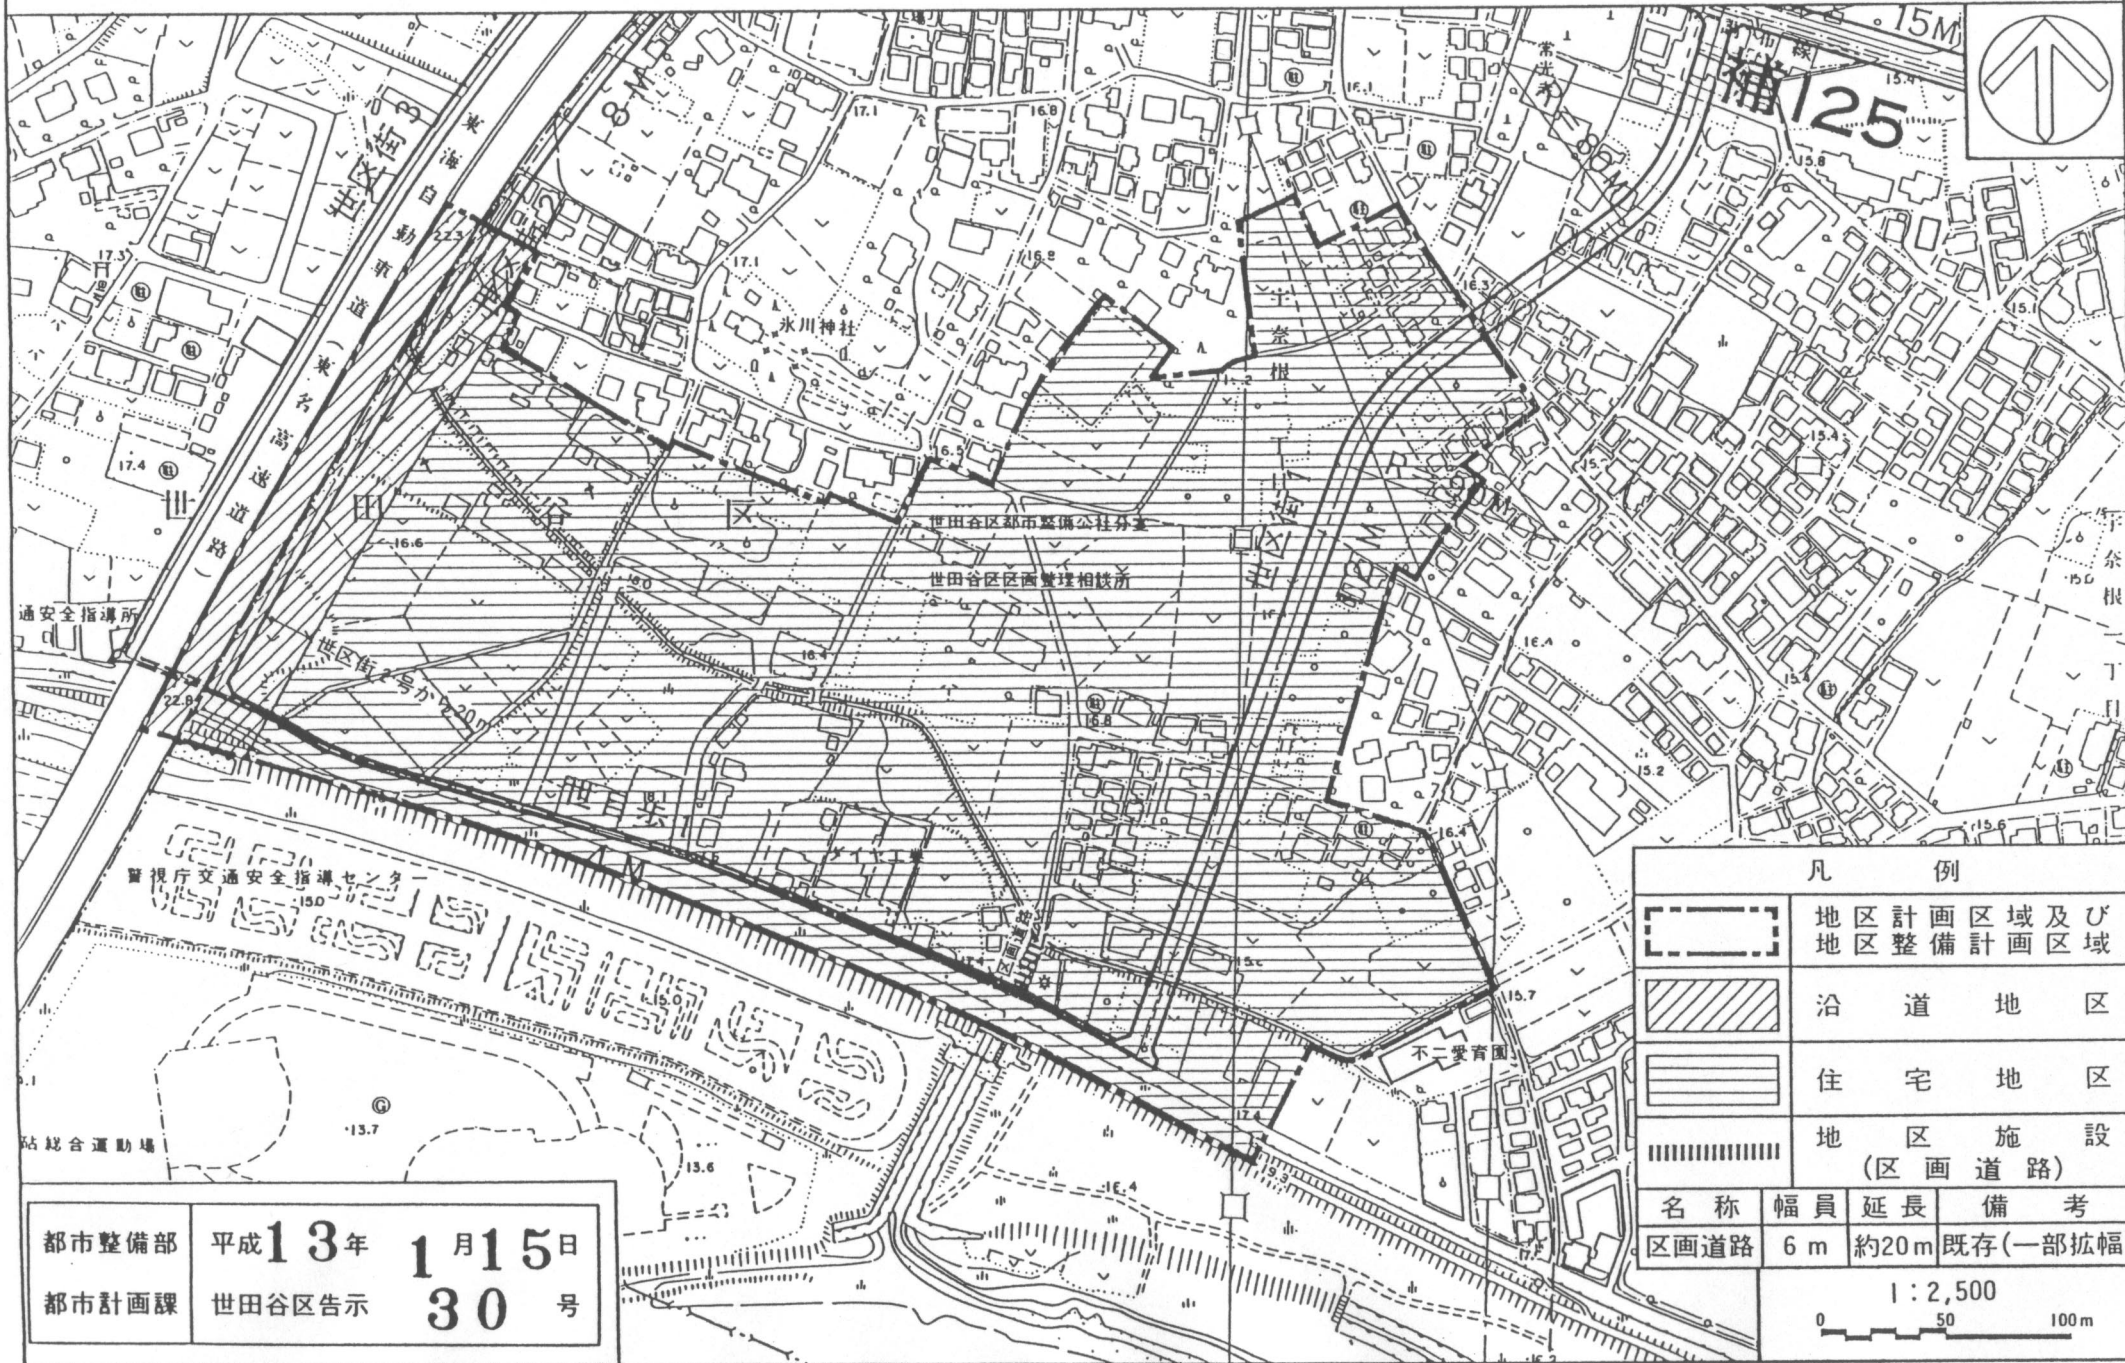

東京都市計画地区計画宇奈根西部地区地区計画 位置図

# 東京都市計画地区計画 宇奈根西部地区地区計画（世田谷区決定）計画図

世田谷区宇奈根二丁目及び  
喜多見一丁目各内地

凡 例			
	地区計画区域及び地区整備計画区域		
	沿道地区		
	住宅地区		
	地区施設 (区画道路)		
名称	幅員	延長	備考
区画道路	6 m	約20m	既存(一部拡幅)

都市整備部 平成13年 1月15日  
都市計画課 世田谷区告示 30号

1 : 2,500  
0 50 100m