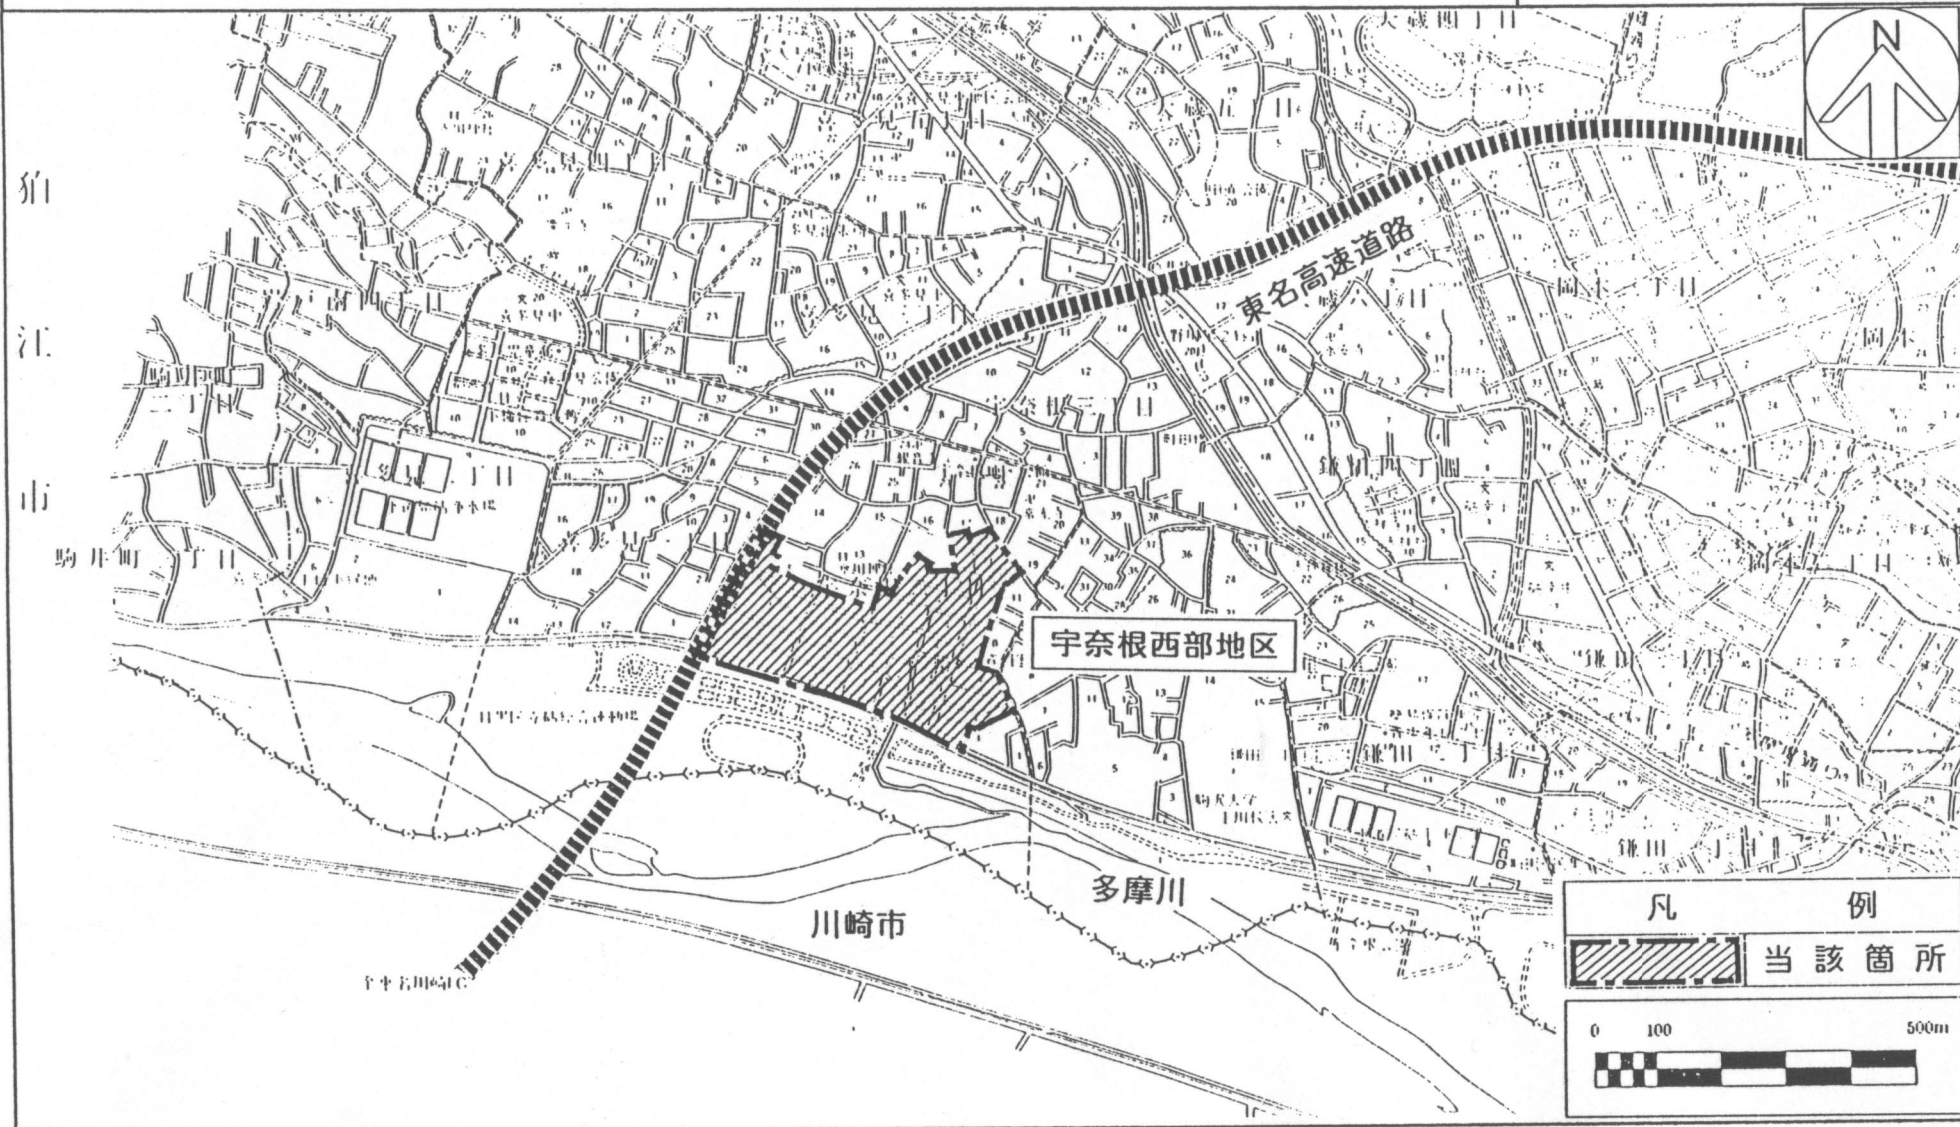

東京都市計画地区計画宇奈根西部地区地区計画 位置図

# 東京都市計画地区計画 宇奈根西部地区地区計画（世田谷区決定）計画図

世田谷区宇奈根二丁目及び  
喜多見一丁目各内地

凡 例			
	地区計画区域及び地区整備計画区域		
	沿道地区		
	住宅地区		
	地区施設 (区画道路)		
名称	幅員	延長	備考
区画道路	6 m	約20m	既存(一部拡幅)

都市整備部 平成13年 1月15日  
都市計画課 世田谷区告示 30号

1 : 2,500  
0 50 100m