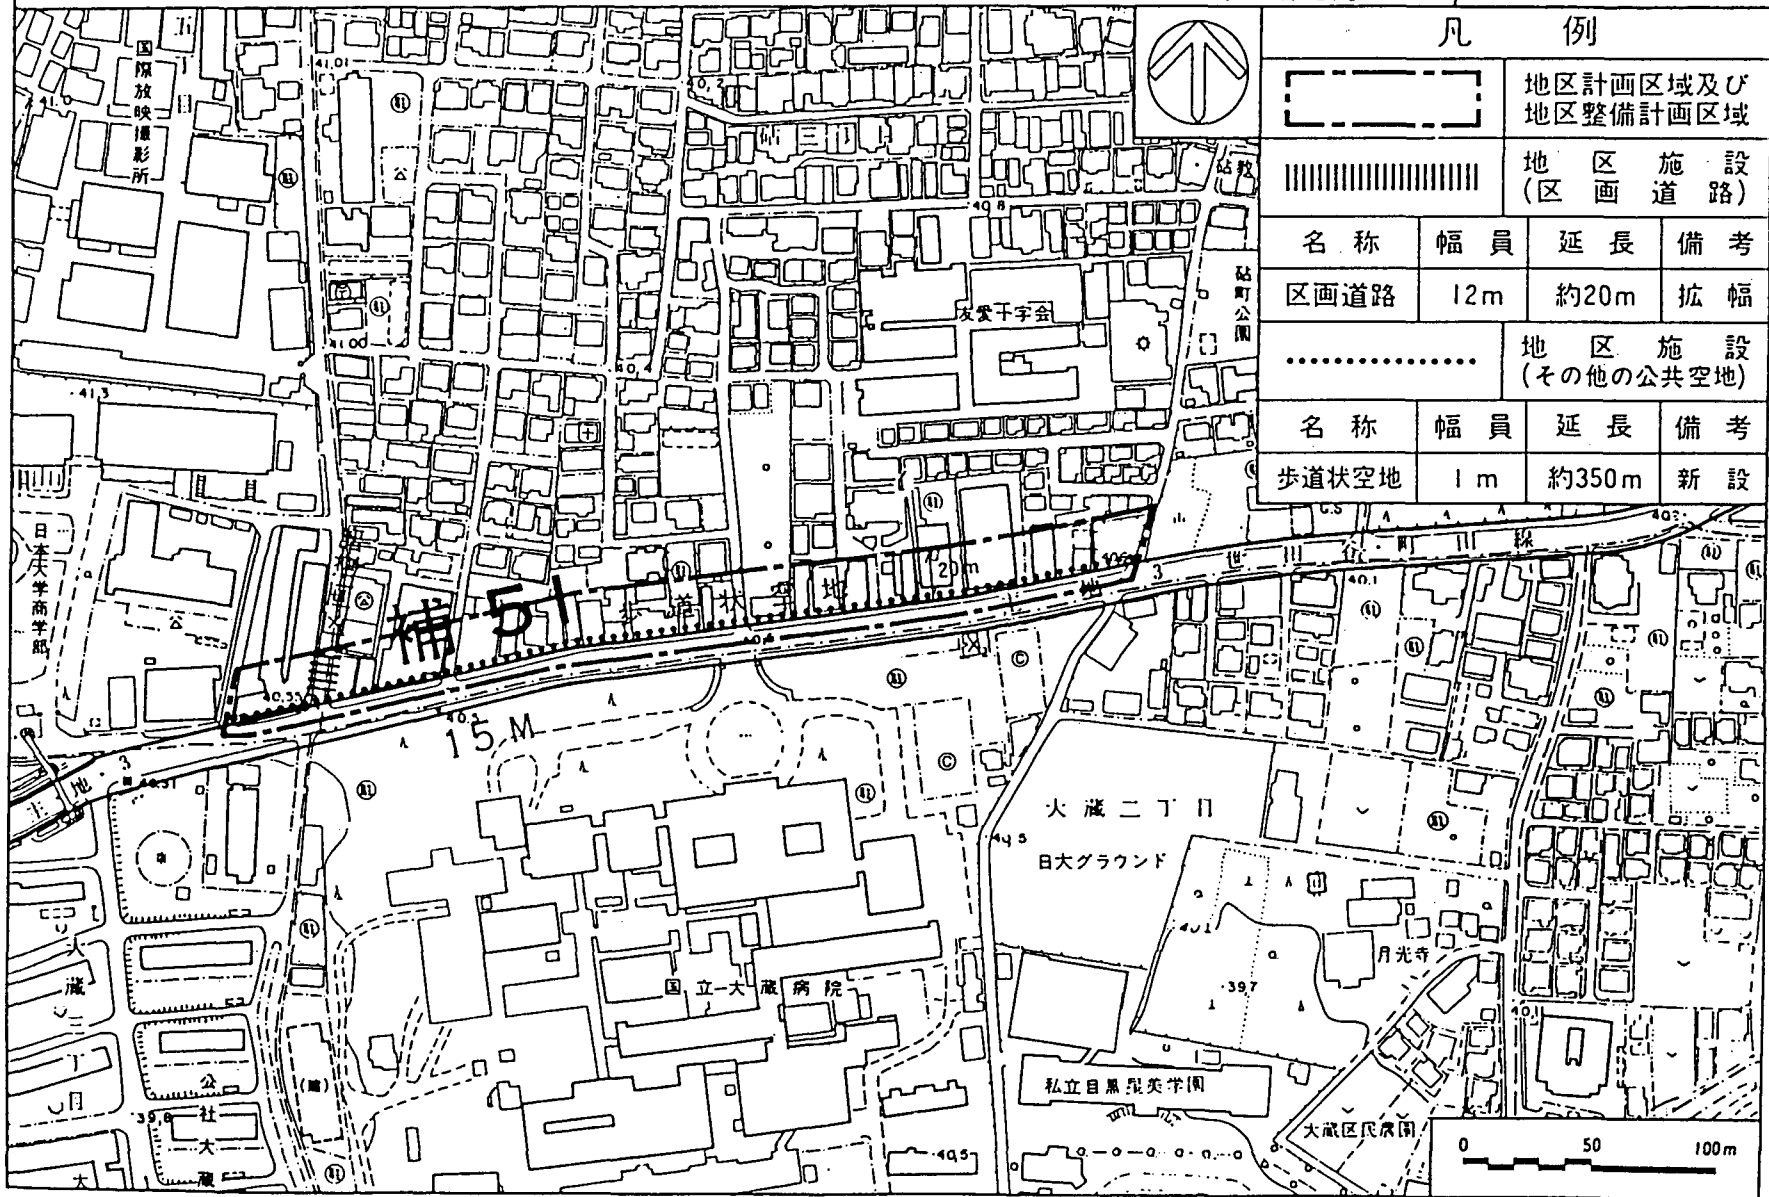

東京都市計画地区計画

砧三・五丁目世田谷通り沿道地区地区計画（世田谷区決定）位置図

東京都市計画地区計画

碓三・五丁目世田谷通り沿道地区地区計画(世田谷区決定)計画図

世田谷区碓三丁目及び
碓五丁目各地内

凡 例

				地区計画区域及び 地区整備計画区域
				地区施設 (区画道路)
名称	幅員	延長	備考	
区画道路	12m	約20m	拡幅	
				地区施設 (その他の公共空地)
名称	幅員	延長	備考	
歩道状空地	1m	約350m	新設	