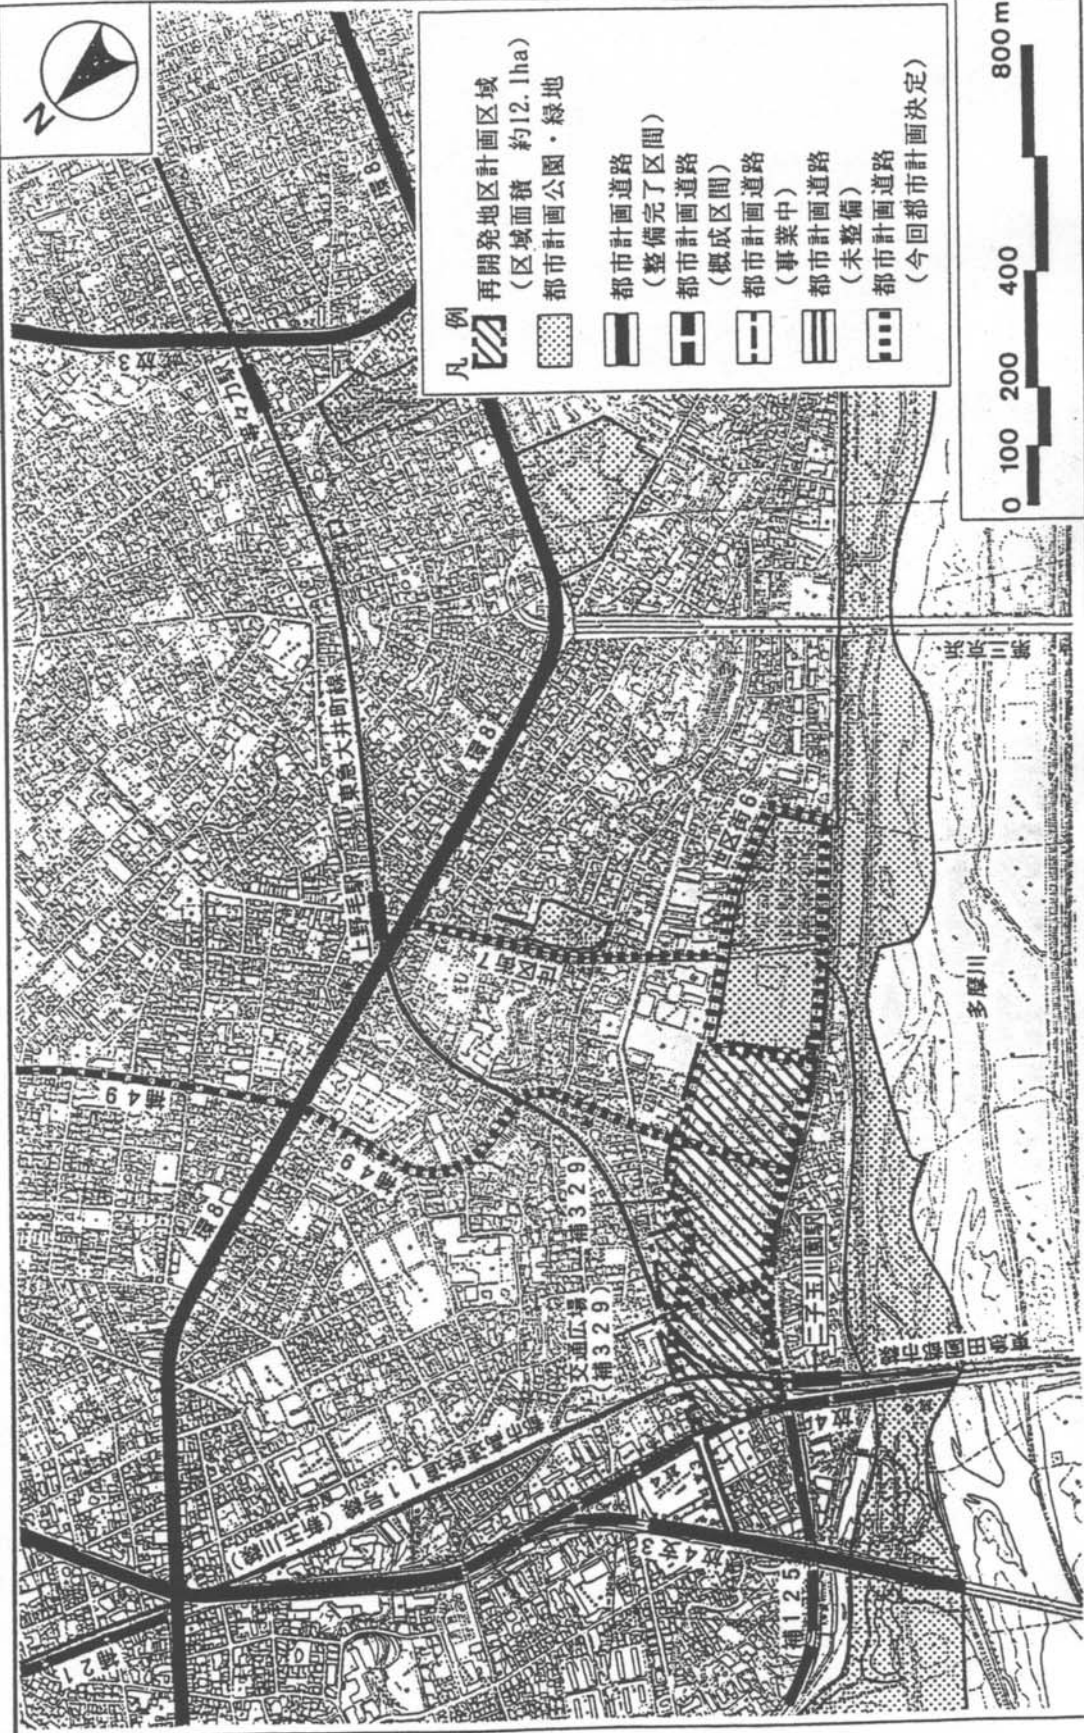

東京都計画再開発地区計画  
二子玉川東地区再開発地区計画

位置図

(東京都決定)

東京都市計画再開発地区計画  
二子玉川東地区再開発地区計画  
計画図(1) (東京都決定)

東京都計画再開発地区計画  
二子玉川東地区再開発地区計画 計画図(2) (東京都決定)

東京都市計画再開発地区計画 計画図(3) (東京都決定)  
 二子玉川東地区再開発地区計画

東京都市計画再開発地区計画  
 二子玉川東地区再開発地区計画  
 計画図(4) (東京都決定)