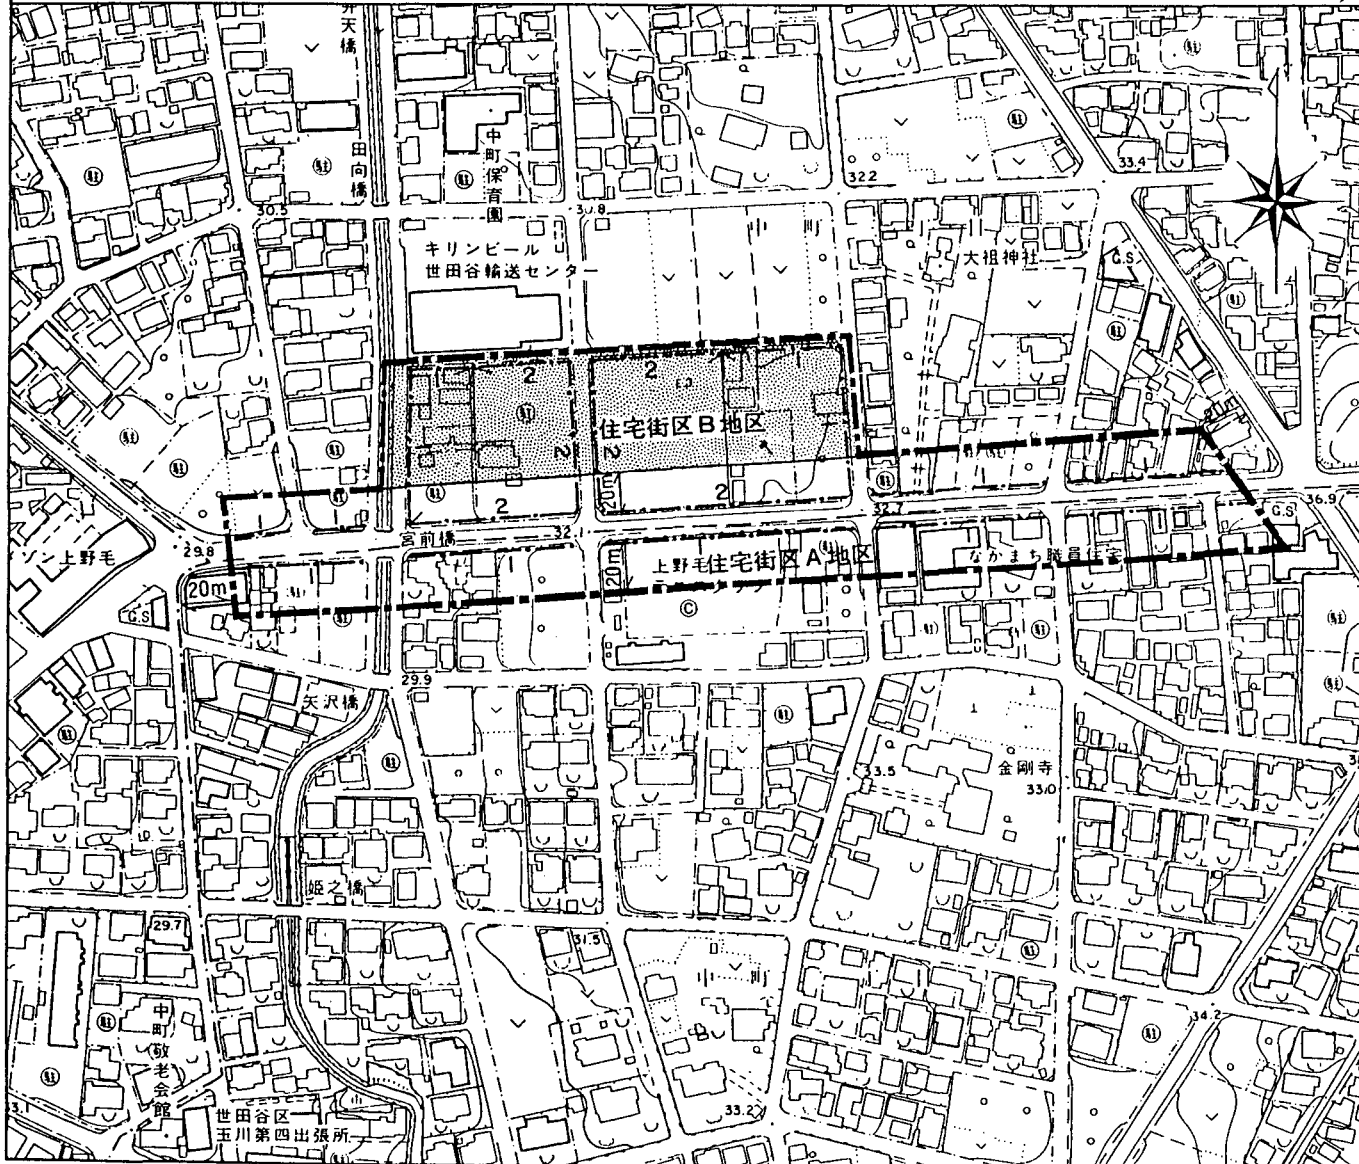

# 東京都市計画地区計画中町上野毛通り沿道地区地区計画位置図

東京都世田谷区

# 東京都市計画

## 中町上野毛通り沿道地区地区計画計画図 (世田谷区決定)

世田谷区中町二丁目及び三丁目各地内

凡 例	
	地区計画区域及び地区整備計画区域
	住宅街区A地区
	住宅街区B地区
	壁面の位置(境界線より1m)
	壁面の位置(境界線より2m)

1:2,500

<b>確認</b>	平成元年4月24日
所管部課名	地域計画部土地利用計画課