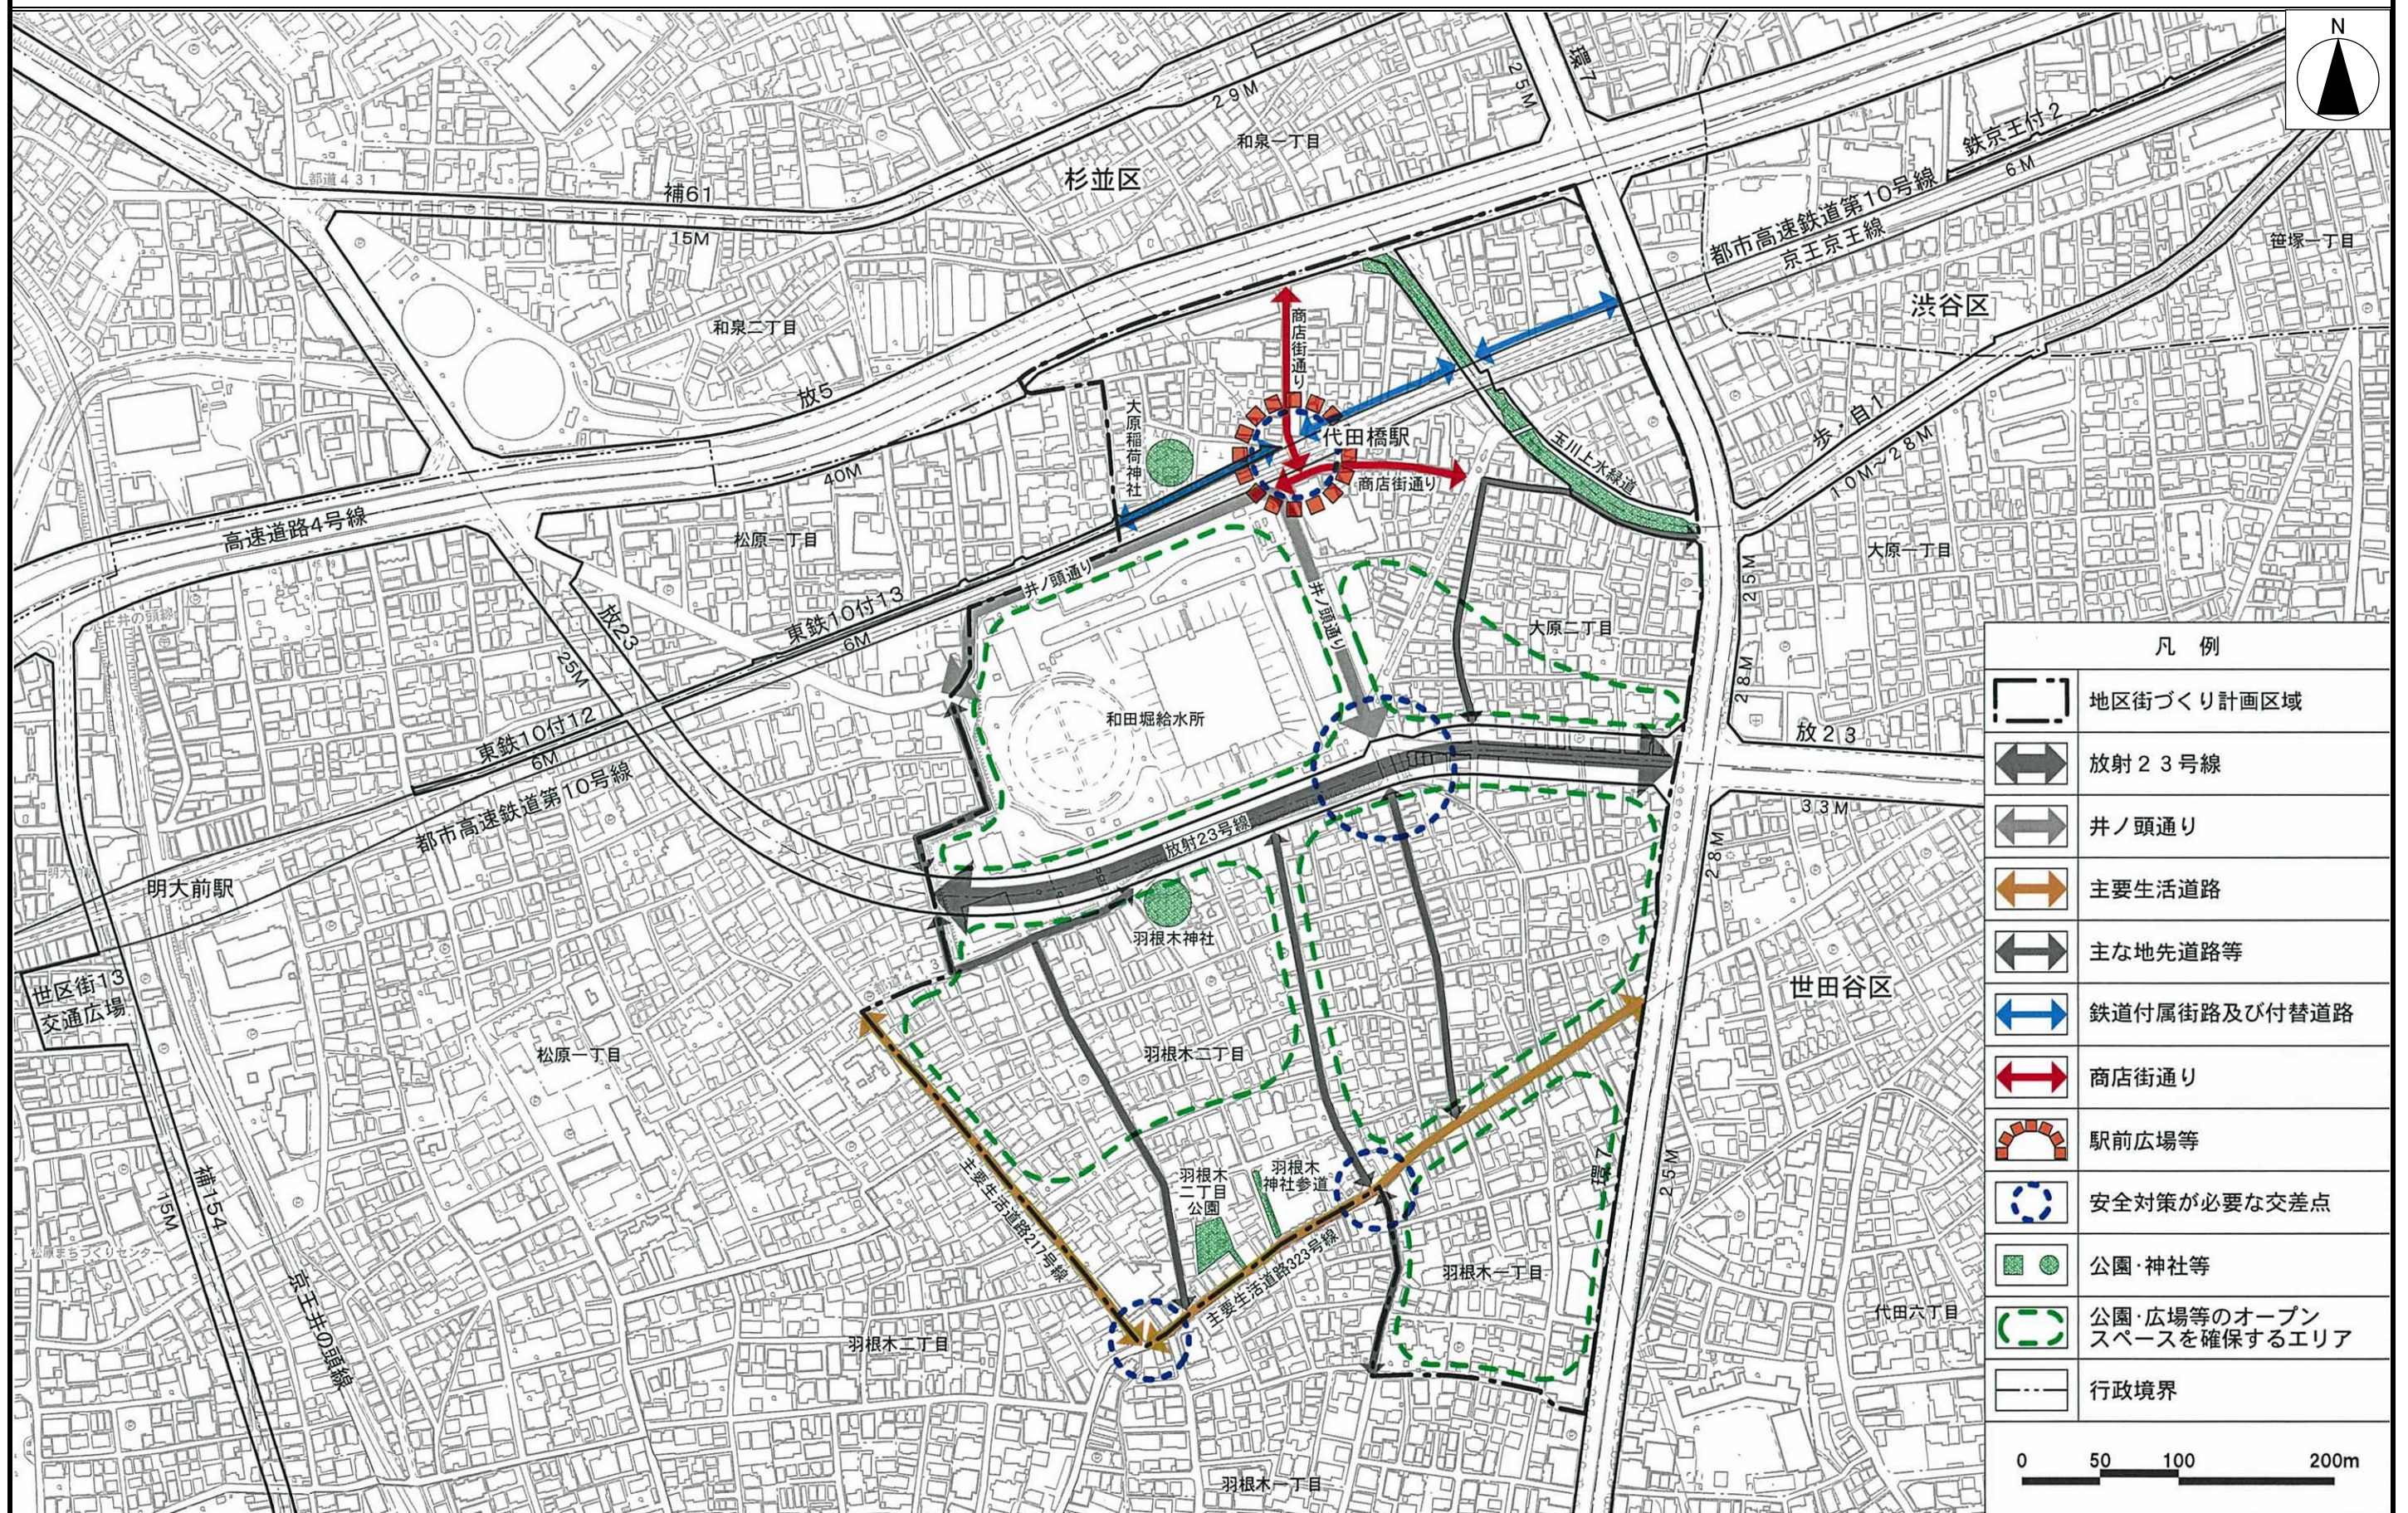

# 代田橋駅周辺地区地区街づくり計画 計画図1

この地図は東京都縮尺1/2, 500の地形図(平成27年度版)を使用したものである。無断複製を禁ずる。「(30都市基交著第33号)」  
 (承認番号) 30都市基街都第37号、平成30年5月16日  
 (承認番号) 30都市基交都第6号、平成30年5月15日

# 代田橋駅周辺地区地区街づくり計画 計画図2

この地図は東京都縮尺1/2, 500の地形図(平成27年度版)を使用したものである。無断複製を禁ずる。「(30都市基交著第33号)」  
 (承認番号) 30都市基街都第37号、平成30年5月16日  
 (承認番号) 30都市基交都第6号、平成30年5月15日