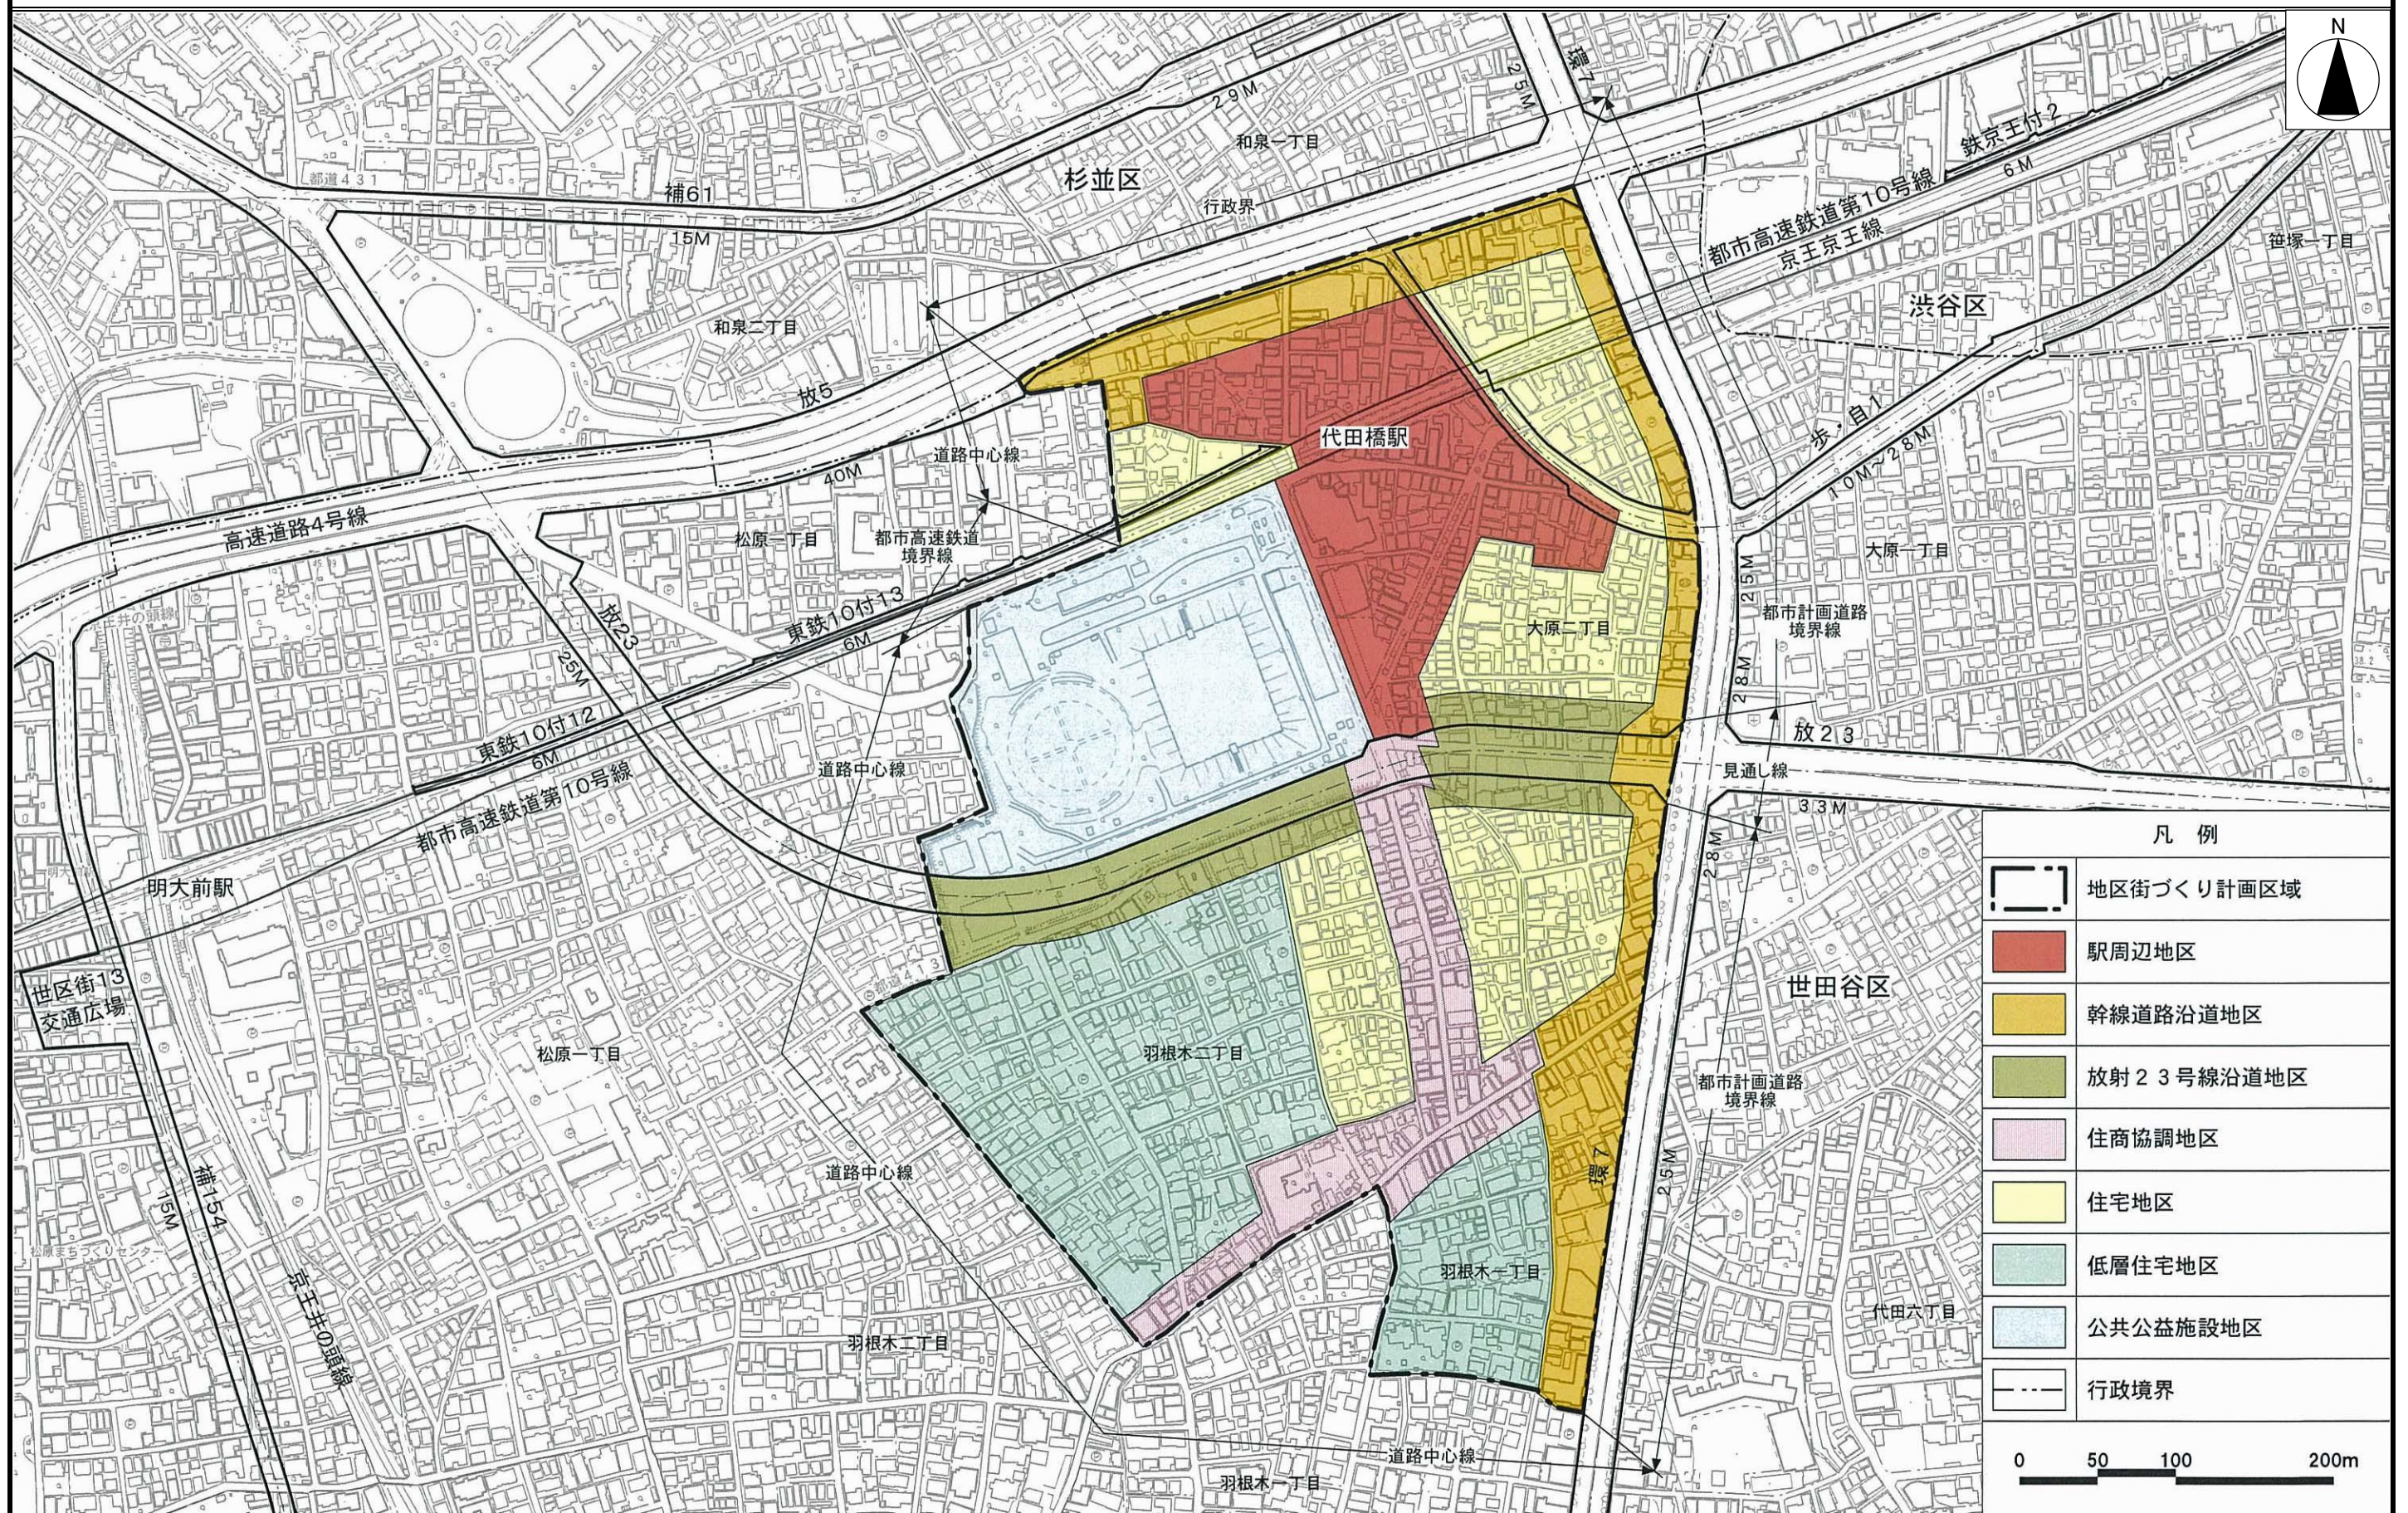

# 代田橋駅周辺地区地区街づくり計画 計画図1

この地図は東京都縮尺1/2, 500の地形図(平成27年度版)を使用したものである。無断複製を禁ずる。「(30都市基交著第33号)」  
 (承認番号) 30都市基街都第37号、平成30年5月16日  
 (承認番号) 30都市基交都第6号、平成30年5月15日

# 代田橋駅周辺地区地区街づくり計画 計画図2

この地図は東京都縮尺1/2, 500の地形図(平成27年度版)を使用したものである。無断複製を禁ずる。「(30都市基交著第33号)」  
 (承認番号) 30都市基街都第37号、平成30年5月16日  
 (承認番号) 30都市基交都第6号、平成30年5月15日