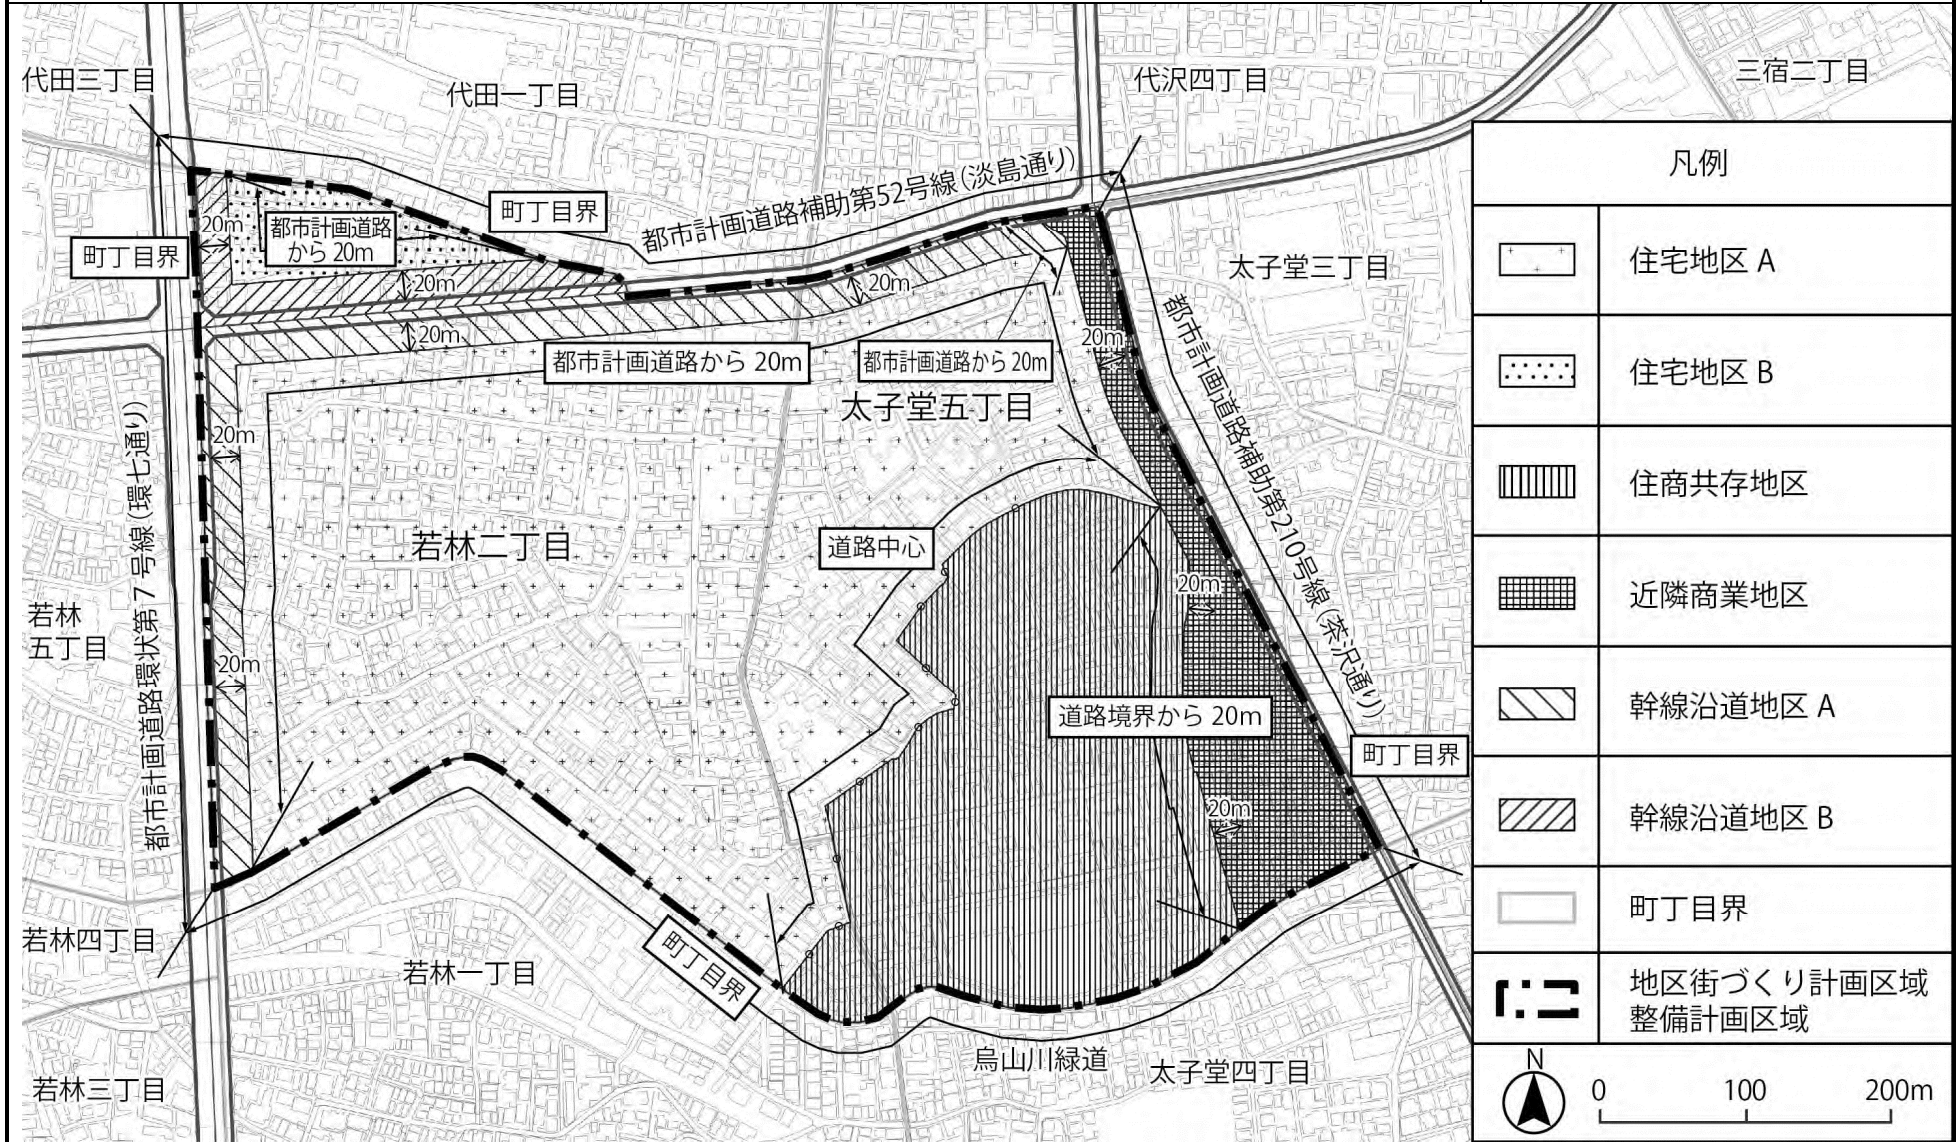

太子堂五丁目・若林二丁目地区地区街づくり計画 計画図1

・この地図は、東京都知事の承認を受けて、東京都縮尺 2,500 分の 1 地形図を利用して作成したものである。(承認番号) (MMT 利許第 04-K112-1 号)
 ・(承認番号) 4 都市基街都第 92 号、令和 4 年 6 月 21 日
 ・無断複製を禁ずる

太子堂五丁目・若林二丁目地区地区街づくり計画 計画図2

・この地図は、東京都知事の承認を受けて、東京都縮尺 2,500 分の 1 地形図を利用して作成したものである。(承認番号) (MMT 利許第 04-K112-1 号)
 ・(承認番号) 4 都市基街都第 92 号、令和 4 年 6 月 21 日
 ・無断複製を禁ずる