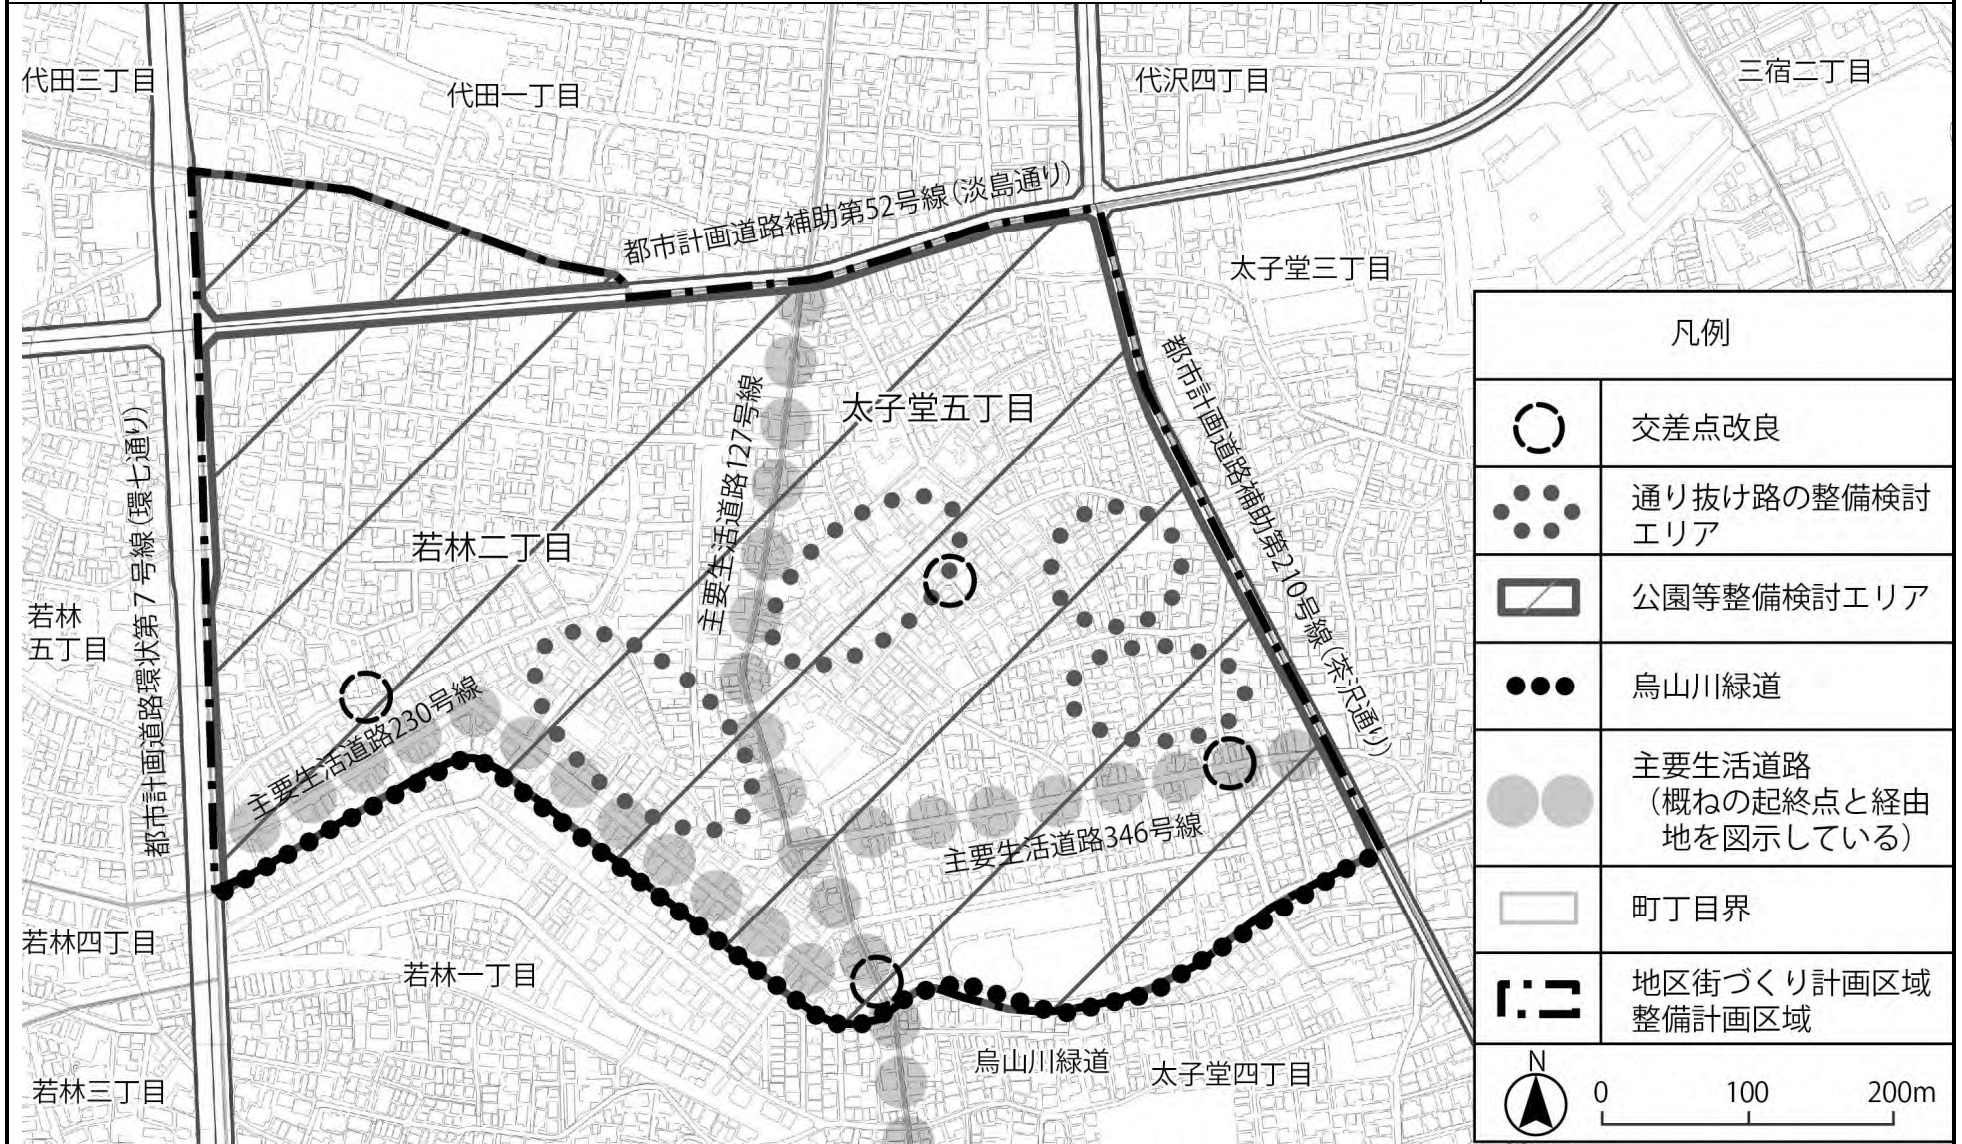

太子堂五丁目・若林二丁目地区地区街づくり計画 計画図1

・この地図は、東京都知事の承認を受けて、東京都縮尺 2,500 分の 1 地形図を利用して作成したものである。(承認番号) (MMT 利許第 04-K112-1 号)
 ・(承認番号) 4 都市基街都第 92 号、令和 4 年 6 月 21 日
 ・無断複製を禁ずる

太子堂五丁目・若林二丁目地区地区街づくり計画 計画図2

・この地図は、東京都知事の承認を受けて、東京都縮尺 2,500 分の 1 地形図を利用して作成したものである。(承認番号) (MMT 利許第 04-K112-1 号)
 ・(承認番号) 4 都市基街都第 92 号、令和 4 年 6 月 21 日
 ・無断複製を禁ずる