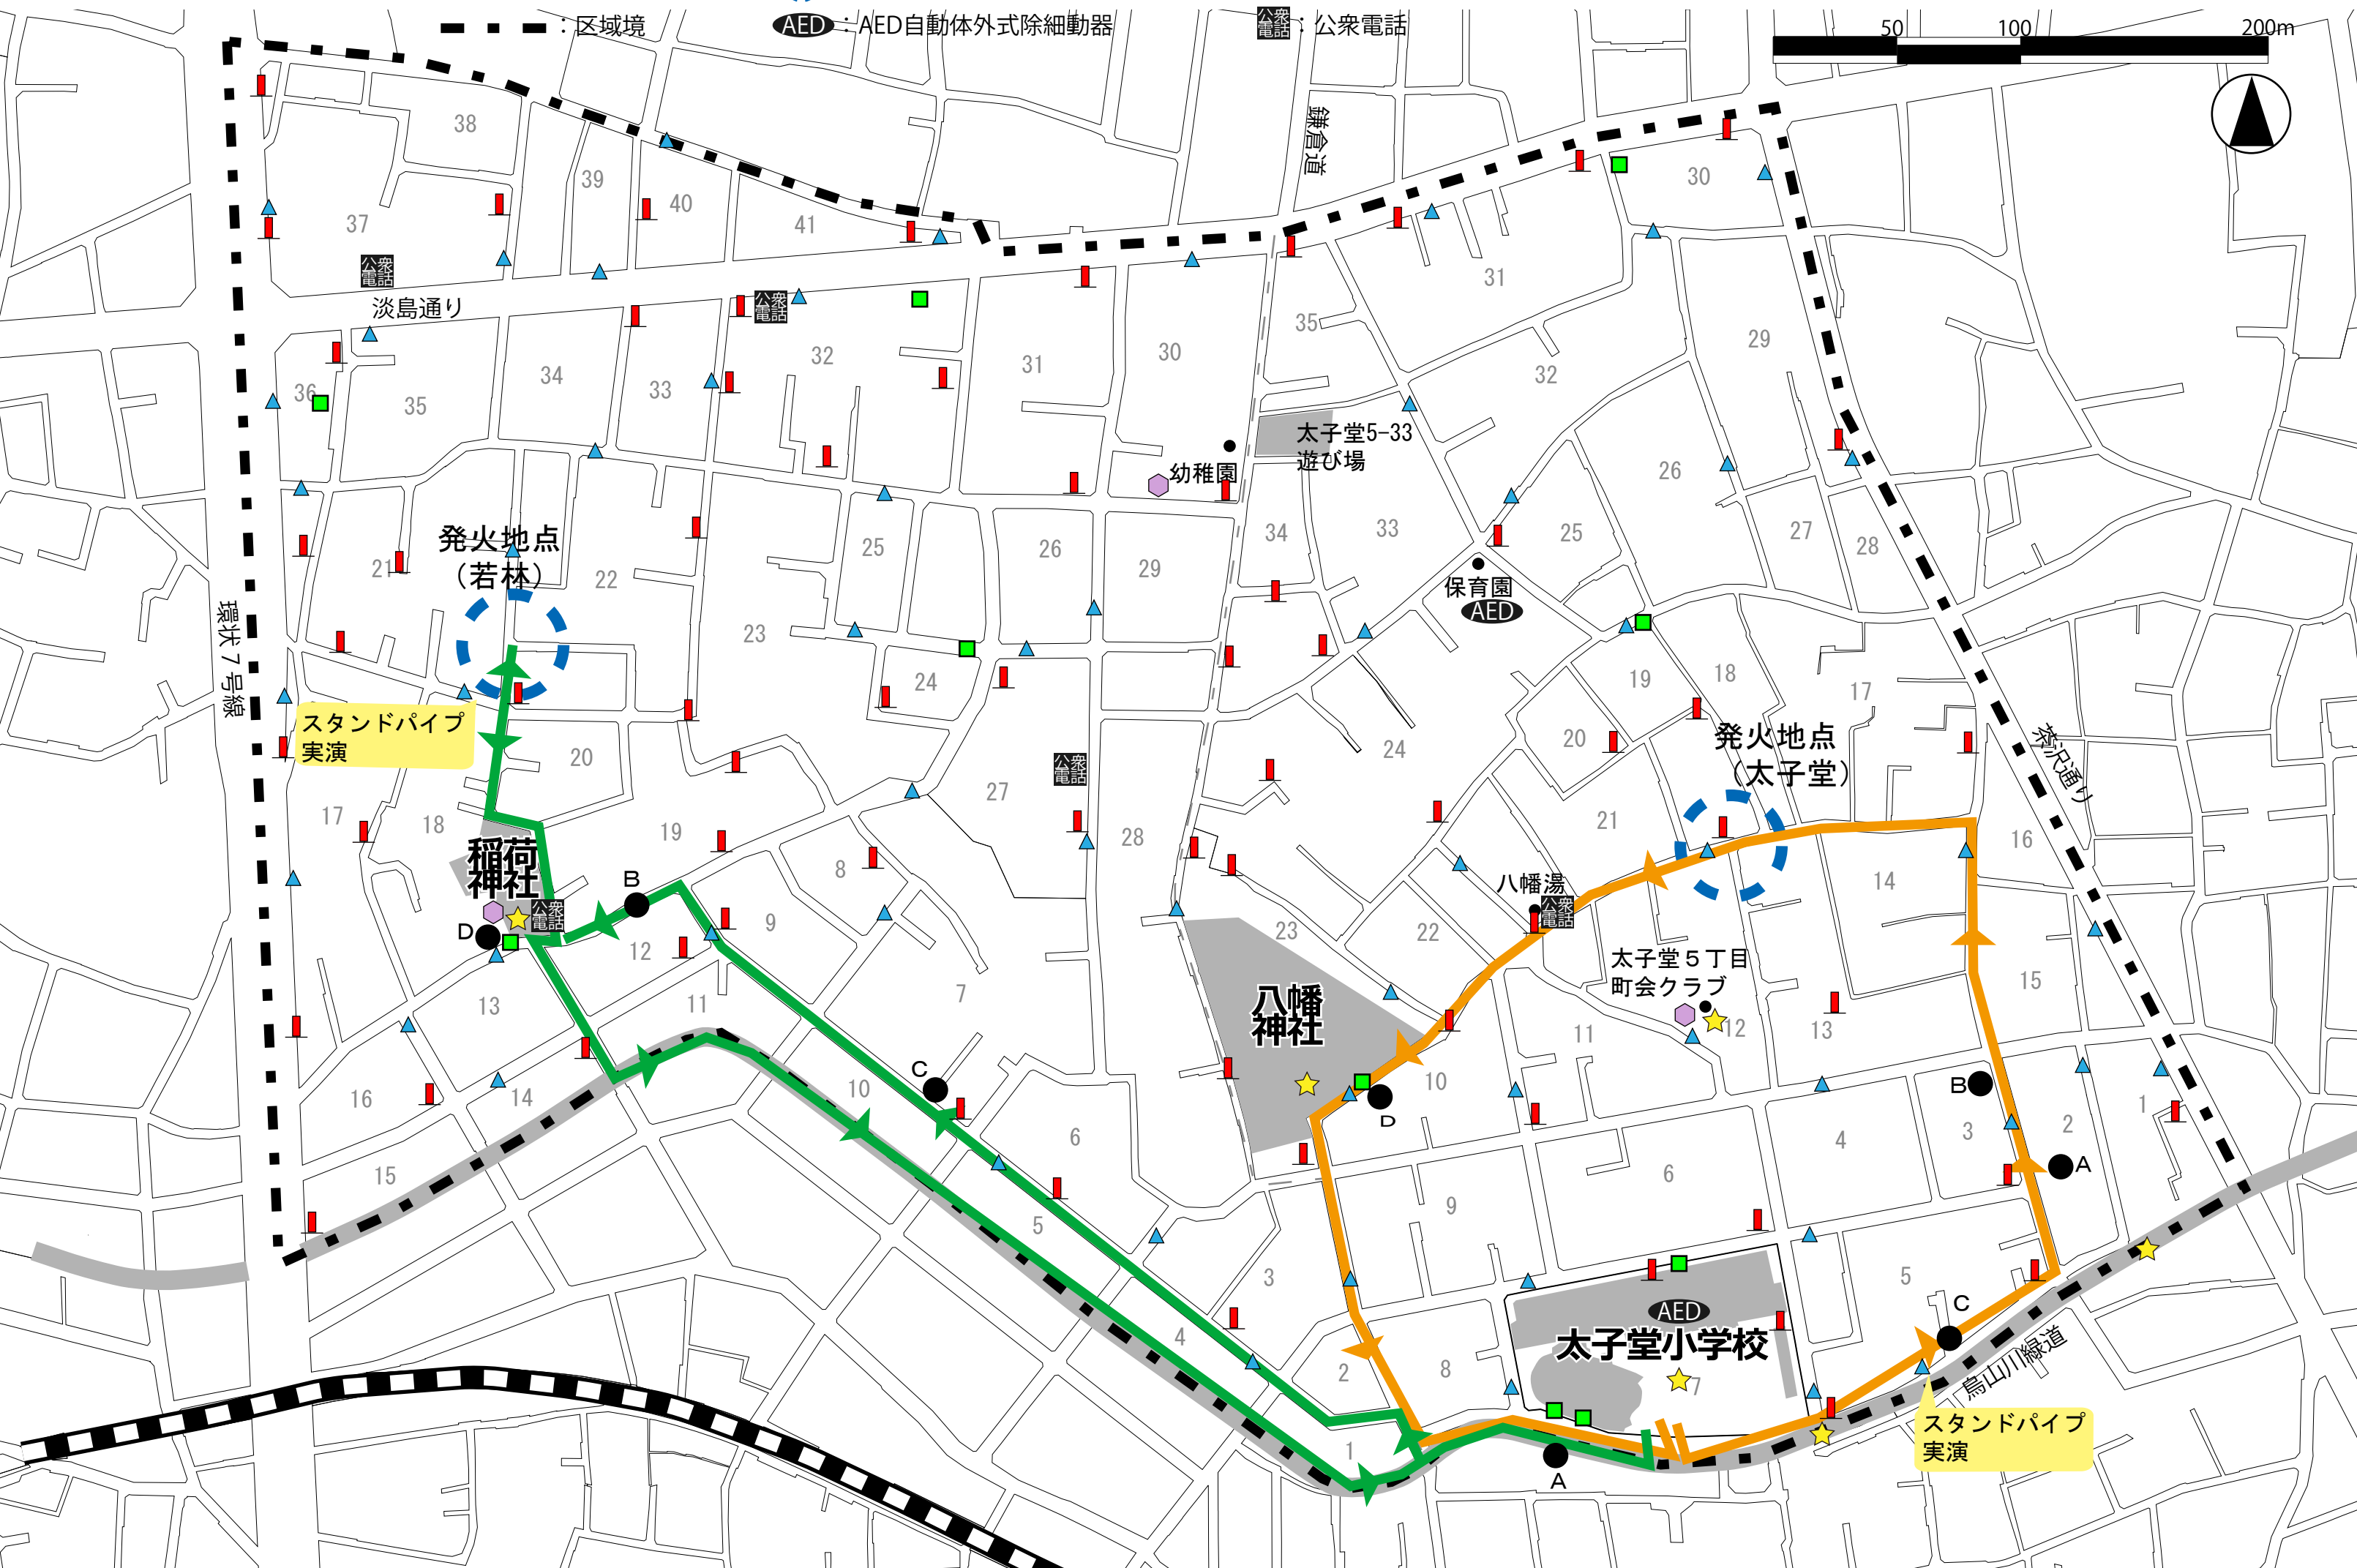

太子堂五丁目・若林二丁目地区 フィールドワーク（防災）

- 凡例**
 本日のルート（太子堂） 本日のルート（若林）
 チェックポイント ● 説明ポイント
 防火水槽 ▲ 消火栓 ■ 消火器
 ★ ポンプ（C型、D型） ☆ スタンドパイプ

ー 区域境 AED AED自動体外式除細動器 公共電話

スタンドパイプ
実演

スタンドパイプ
実演