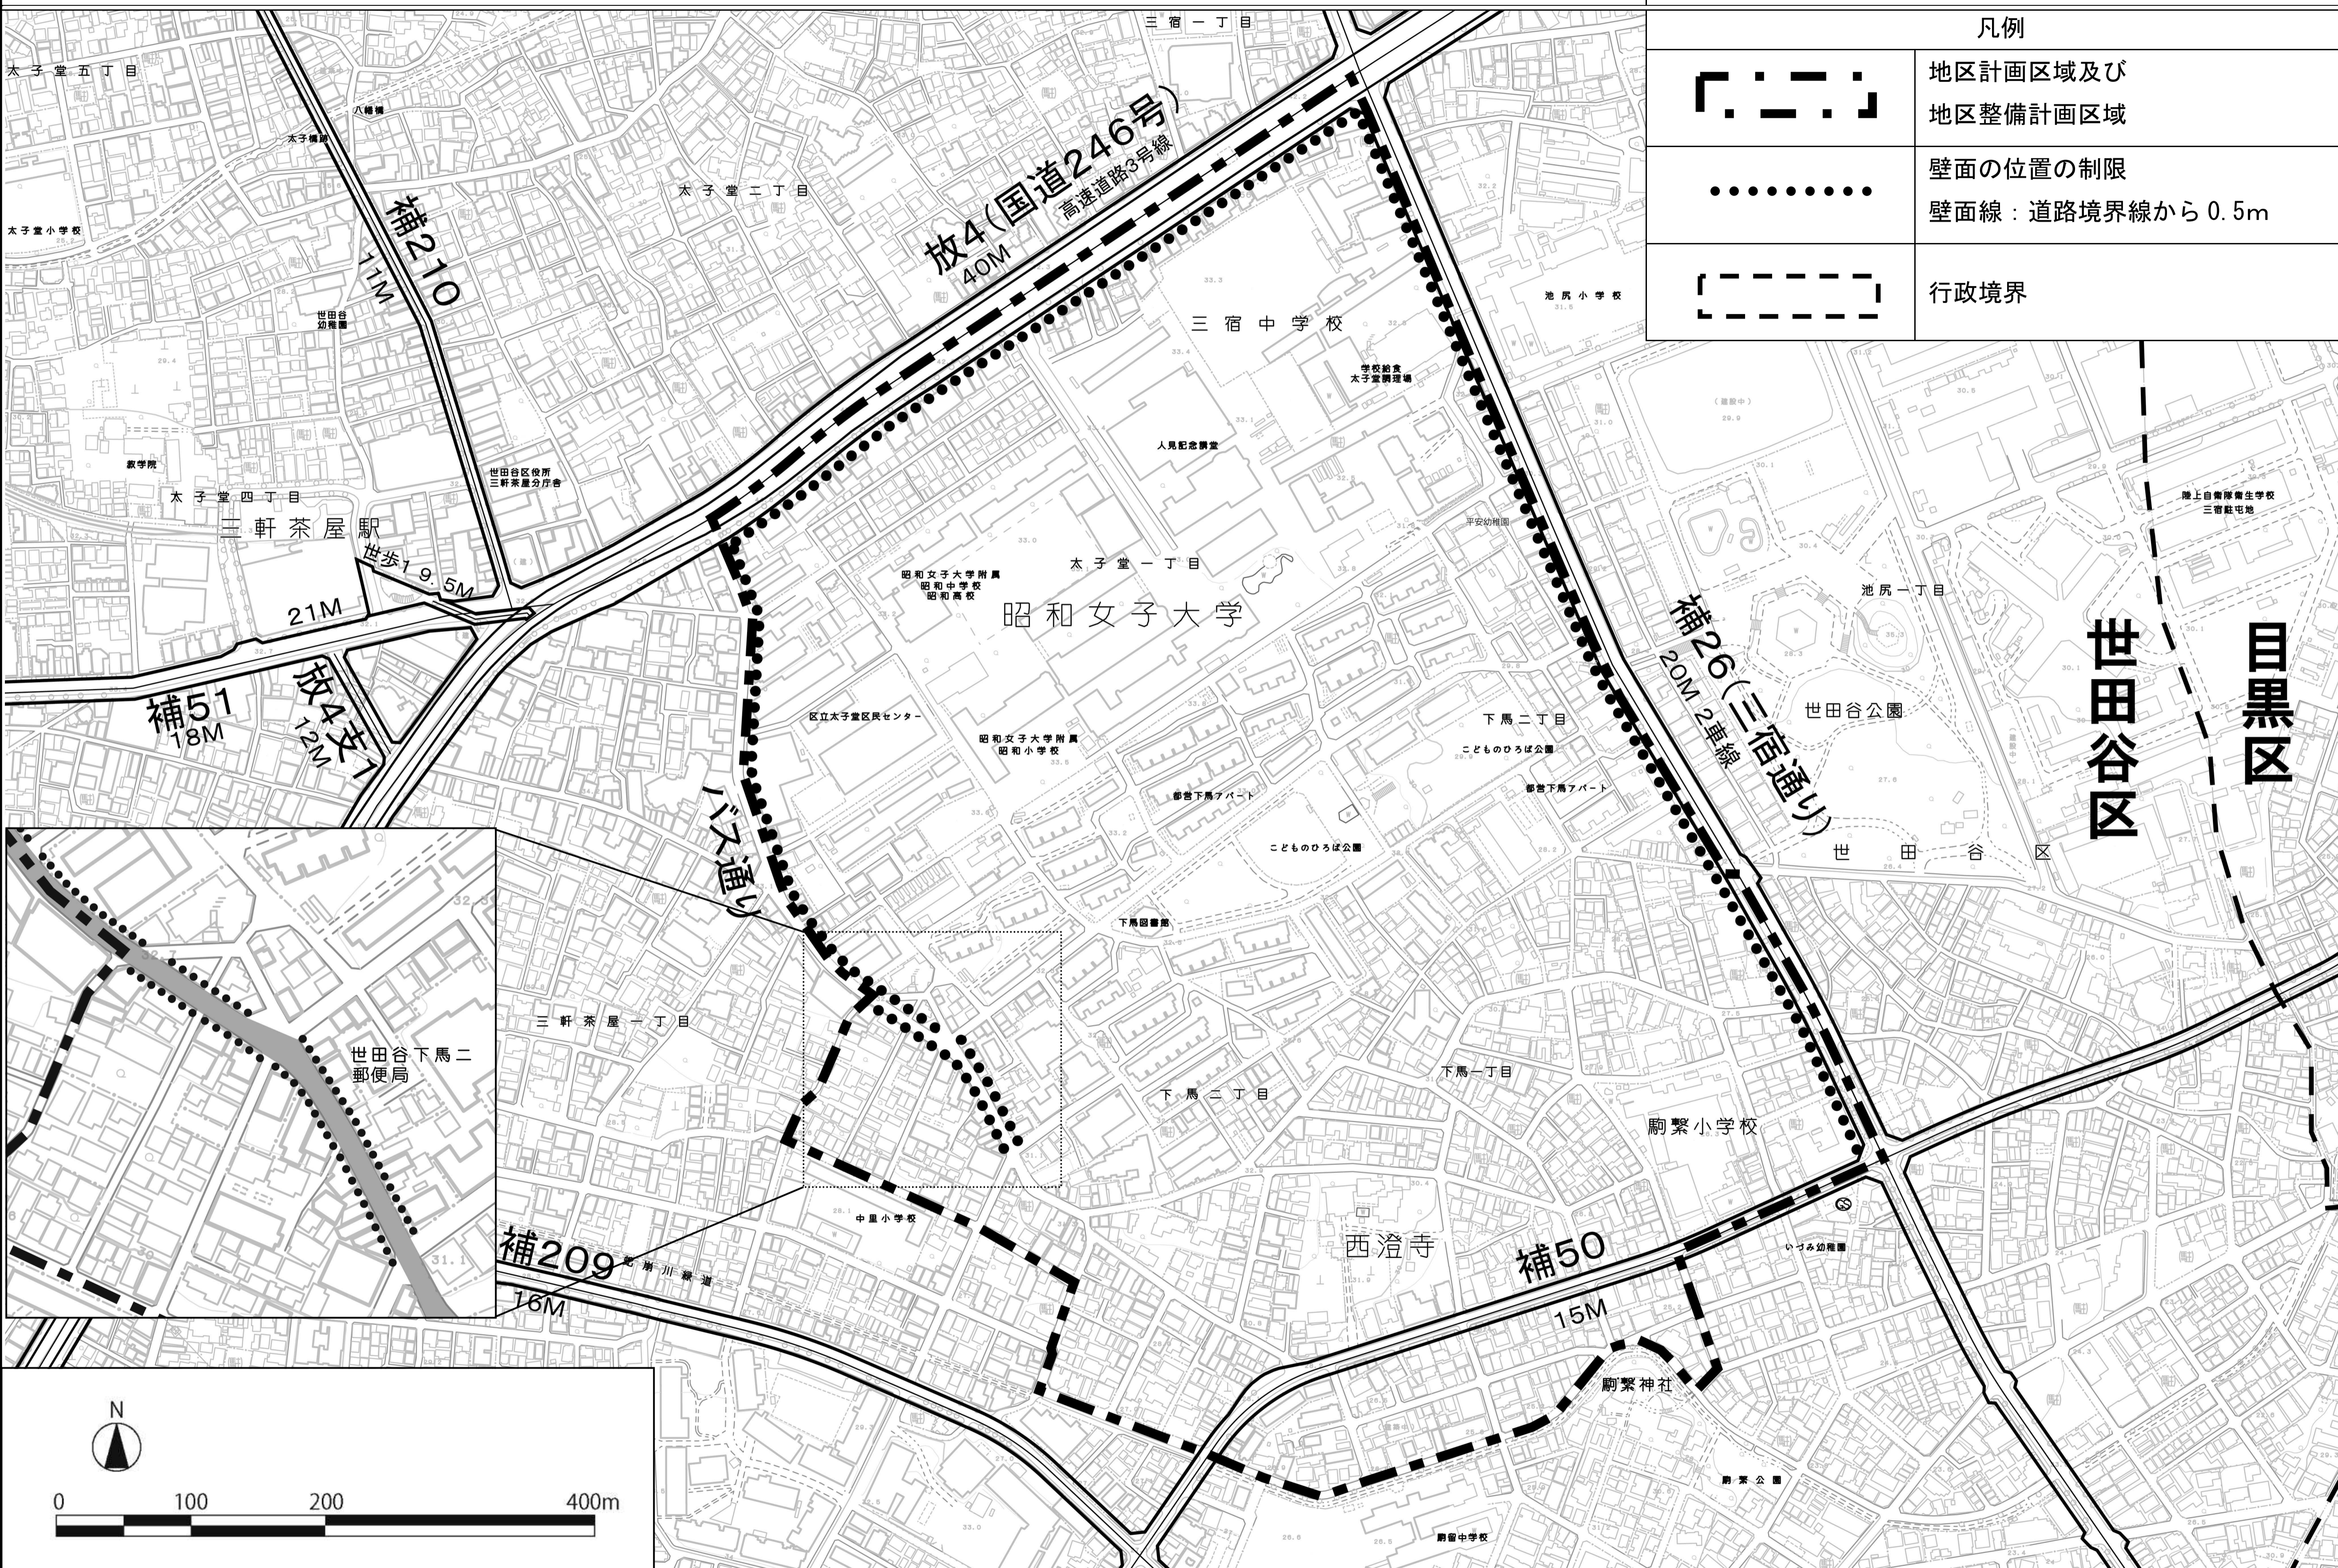

・この地図は、東京都縮尺1/2, 500地形図(平成23年度版)を使用したものである(27都市基交測第9号・MMT利許第23033号-30)
 ・(承認番号) 27都市基街都第17号、平成27年5月1日
 ・無断複製を禁ずる

・この地図は、東京都縮尺1/2, 500地形図(平成23年度版)を使用したものである(27都市基交測第9号・MMT利許第23033号-30)
 ・(承認番号)27都市基街都第17号、平成27年5月1日
 ・無断複製を禁ずる