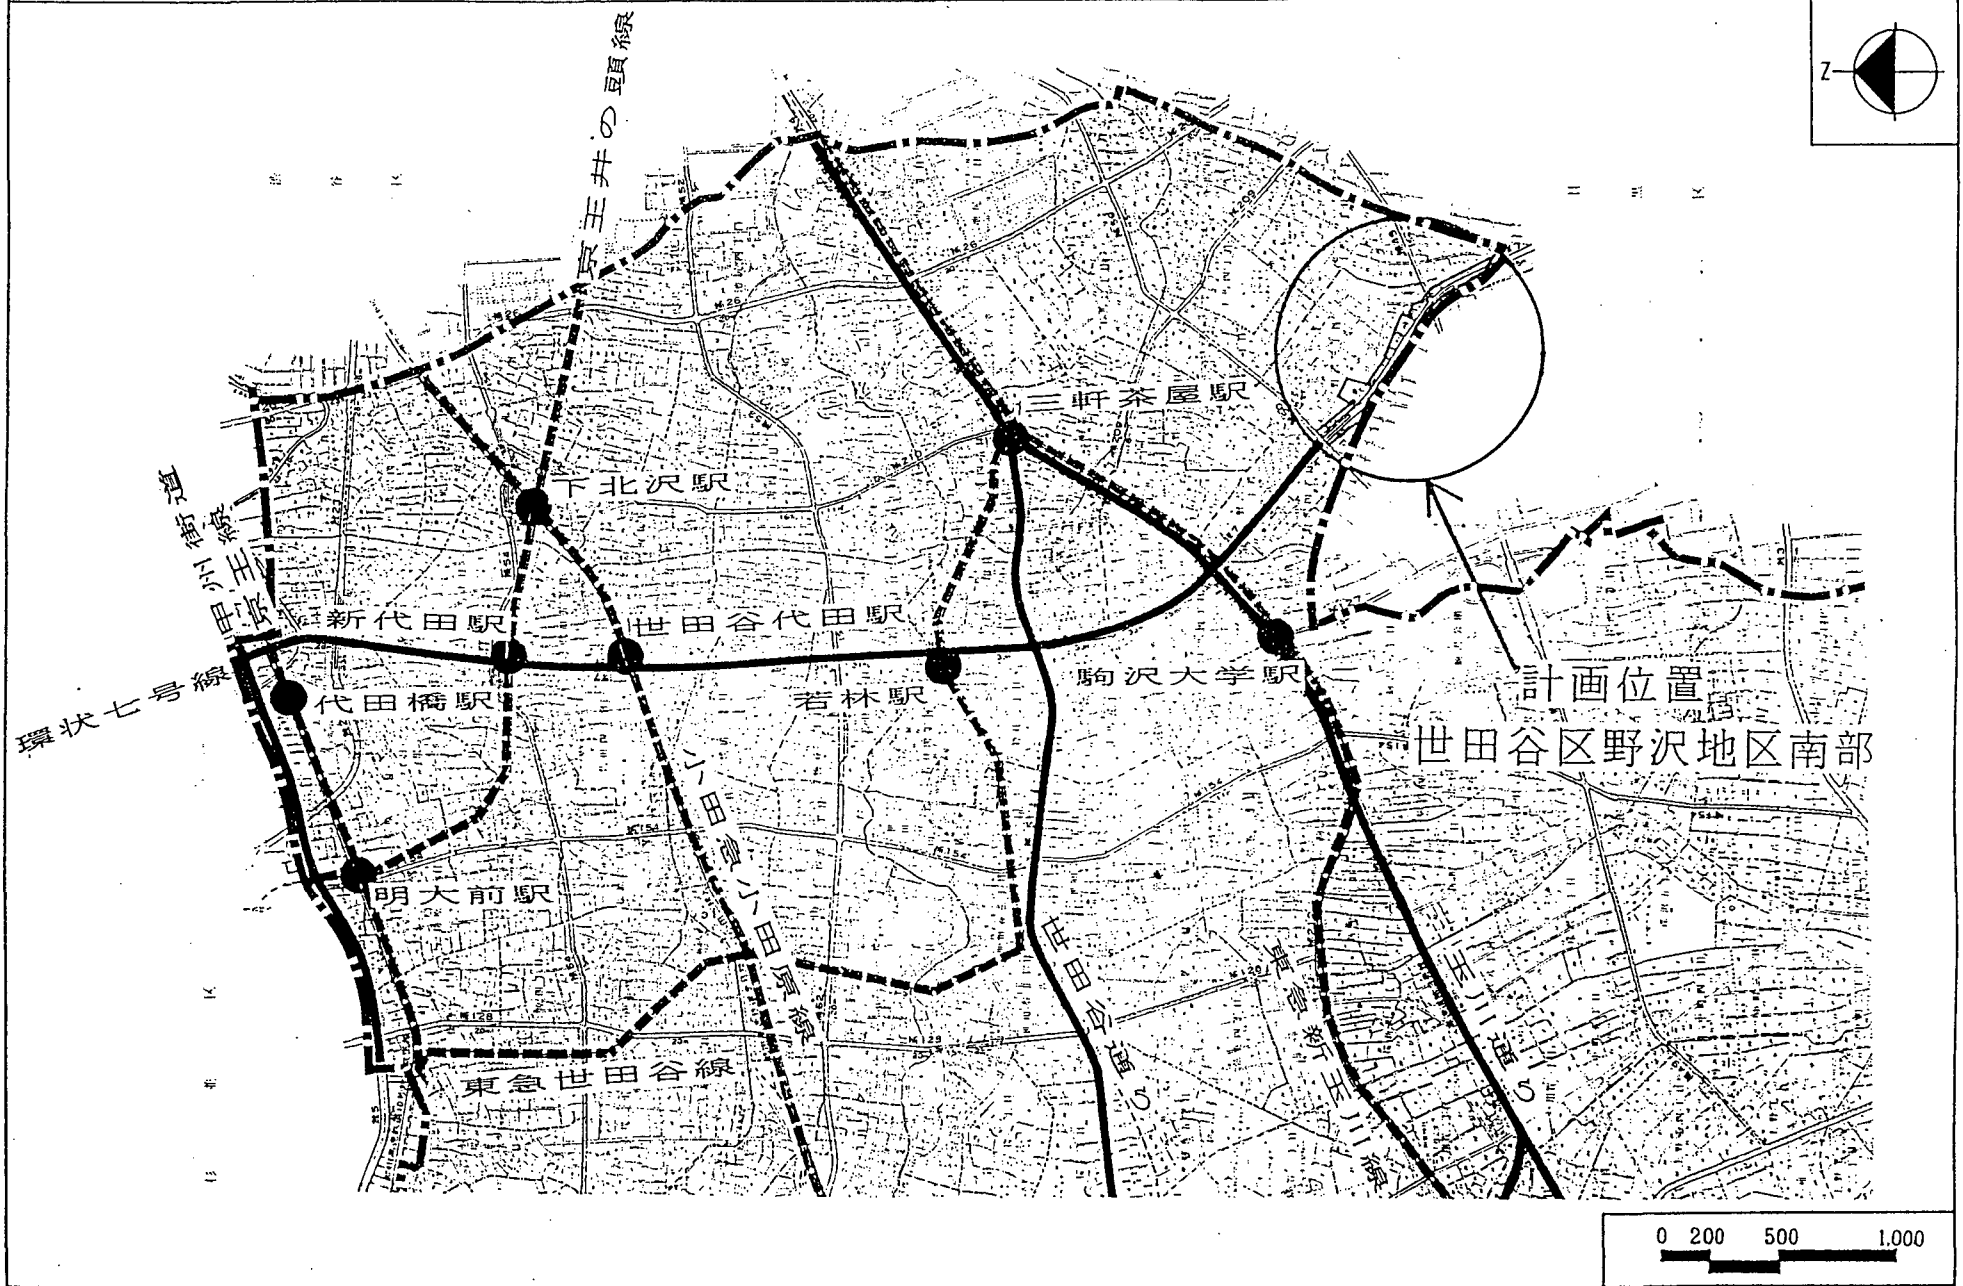

東京都市計画世田谷区環七野沢地区南部沿道整備計画 位置図

東京都市計画世田谷区環七野沢地区南部沿道整備計画全体図

凡 例		
	沿道整備計画区域	
	防音構造にすべき区域	
	緑化推進保全区域、及び かき・さくの構造の制限区域	Ⓐ Ⓑ Ⓒ