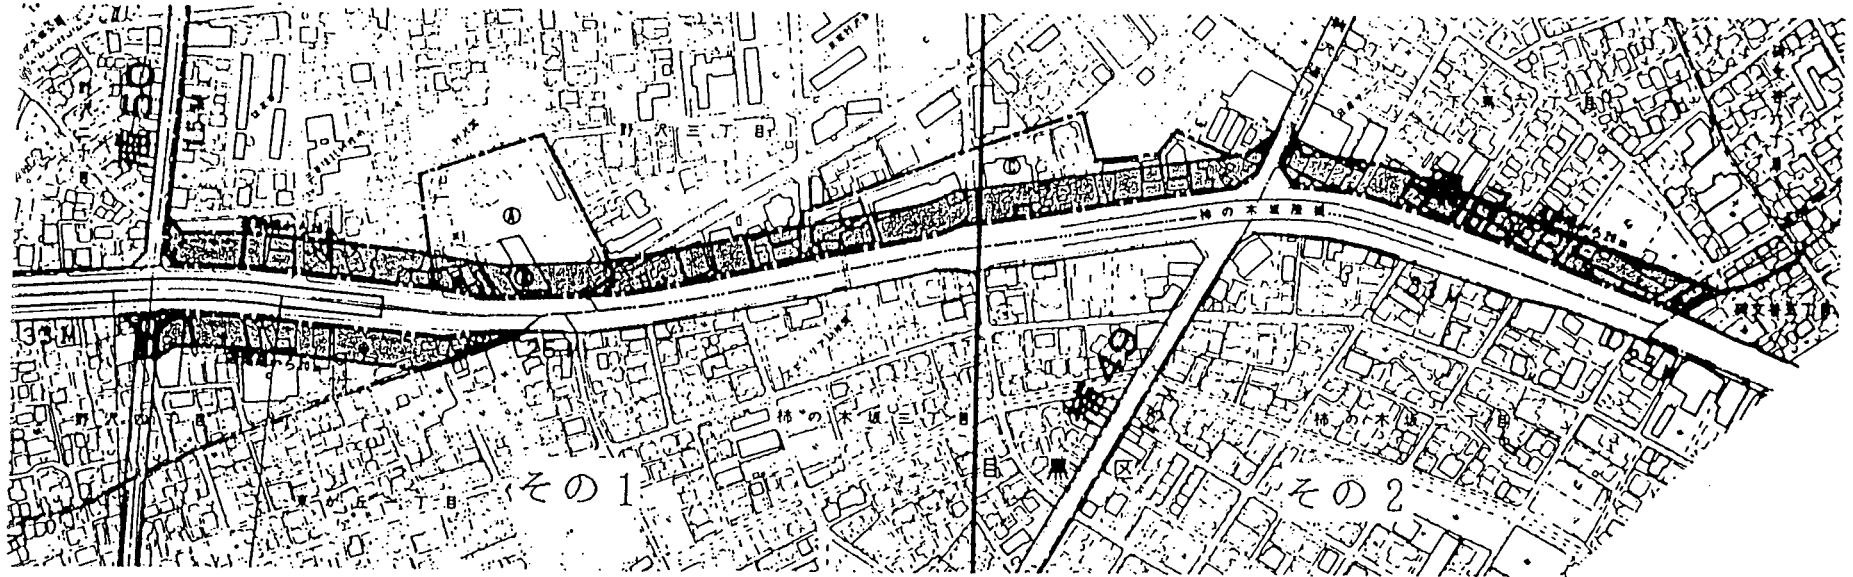

東京都市計画世田谷区環七野沢地区南部沿道整備計画 位置図

東京都市計画世田谷区環七野沢地区南部沿道整備計画全体図

凡 例		
	沿道整備計画区域	
	防音構造にすべき区域	
	緑化推進保全区域、及び かき・さくの構造の制限区域	Ⓐ Ⓑ Ⓒ