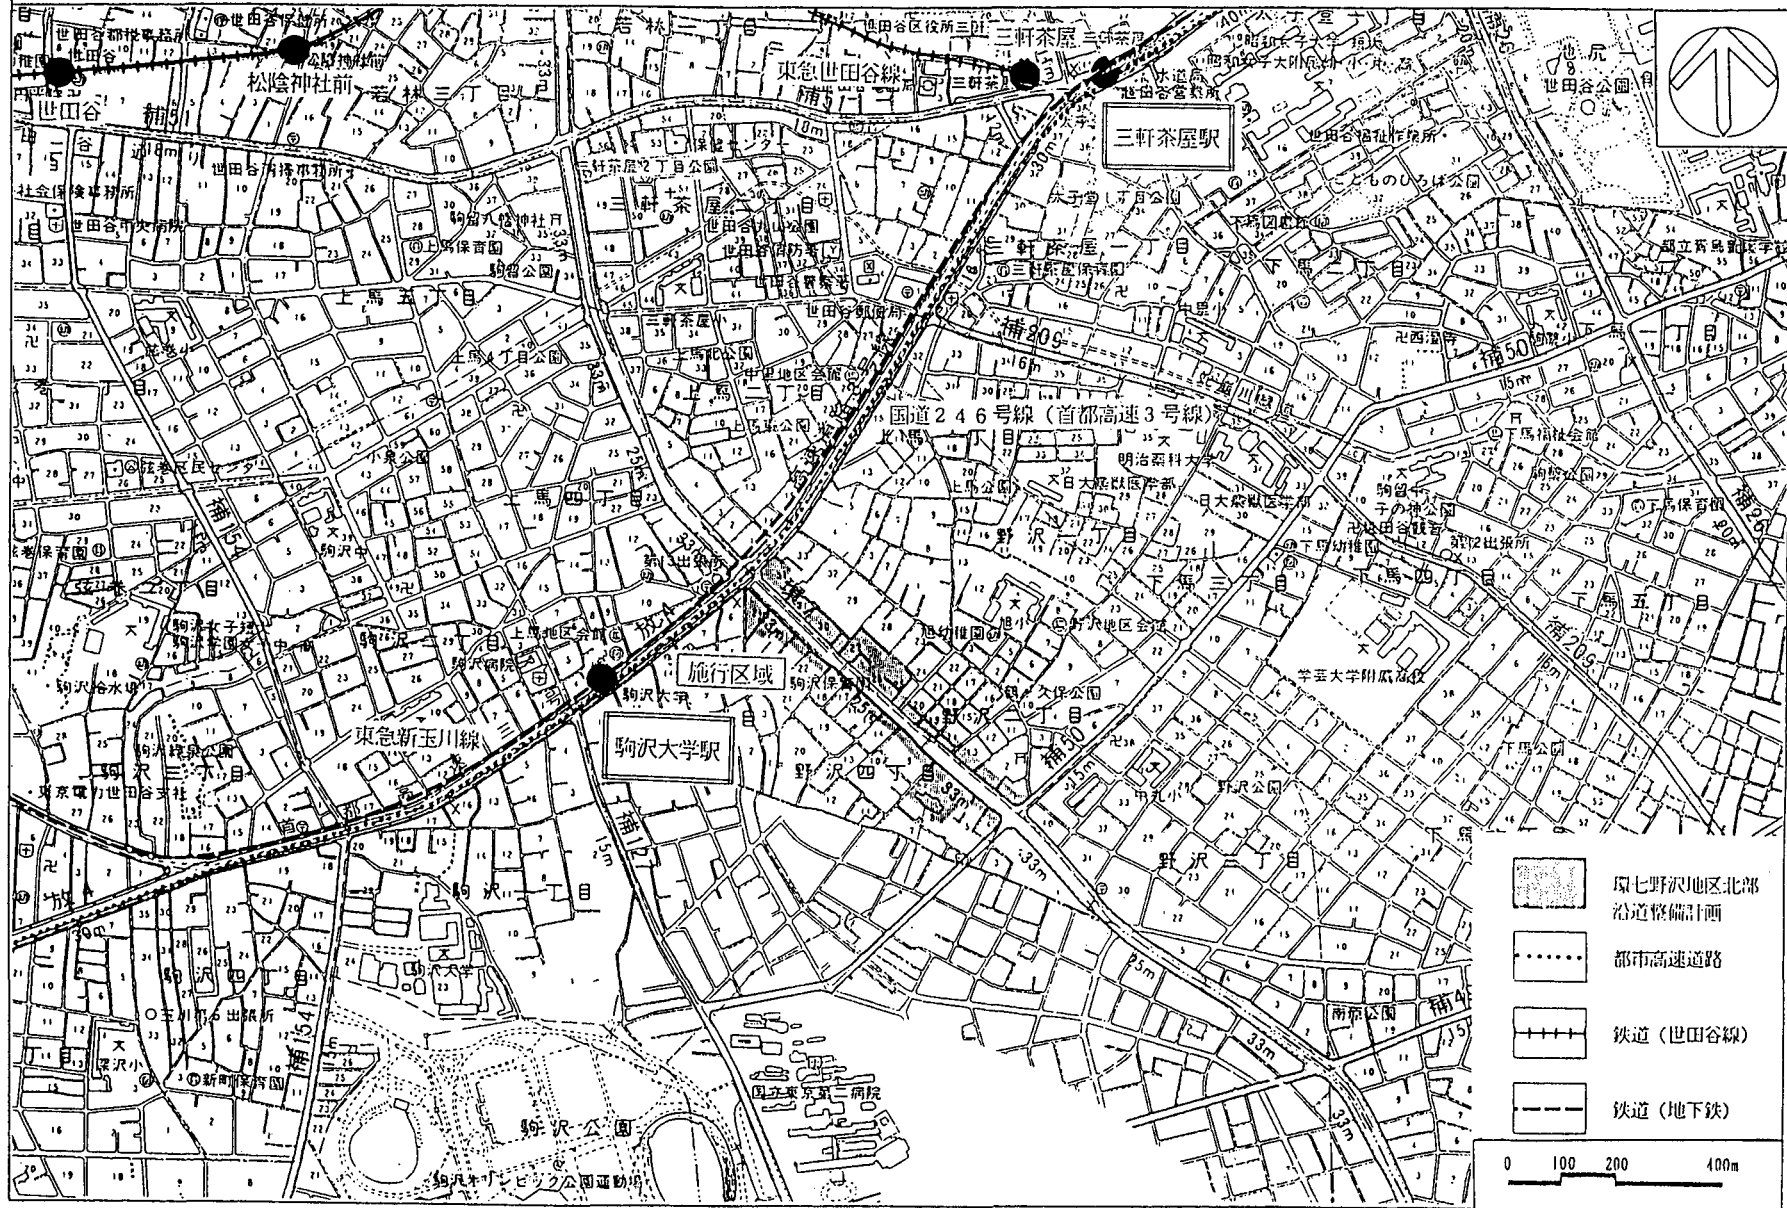

東京都市計画 沿道整備計画
 世田谷区環七野沢地区北部沿道整備計画(世田谷区決定) 位置図

東京都市計画
世田谷区環七野沢地区北部沿道整備計画（世田谷区決定） 計画図

東京都市計画
世田谷区環七野沢地区北部沿道整備計画（世田谷区決定）参考図