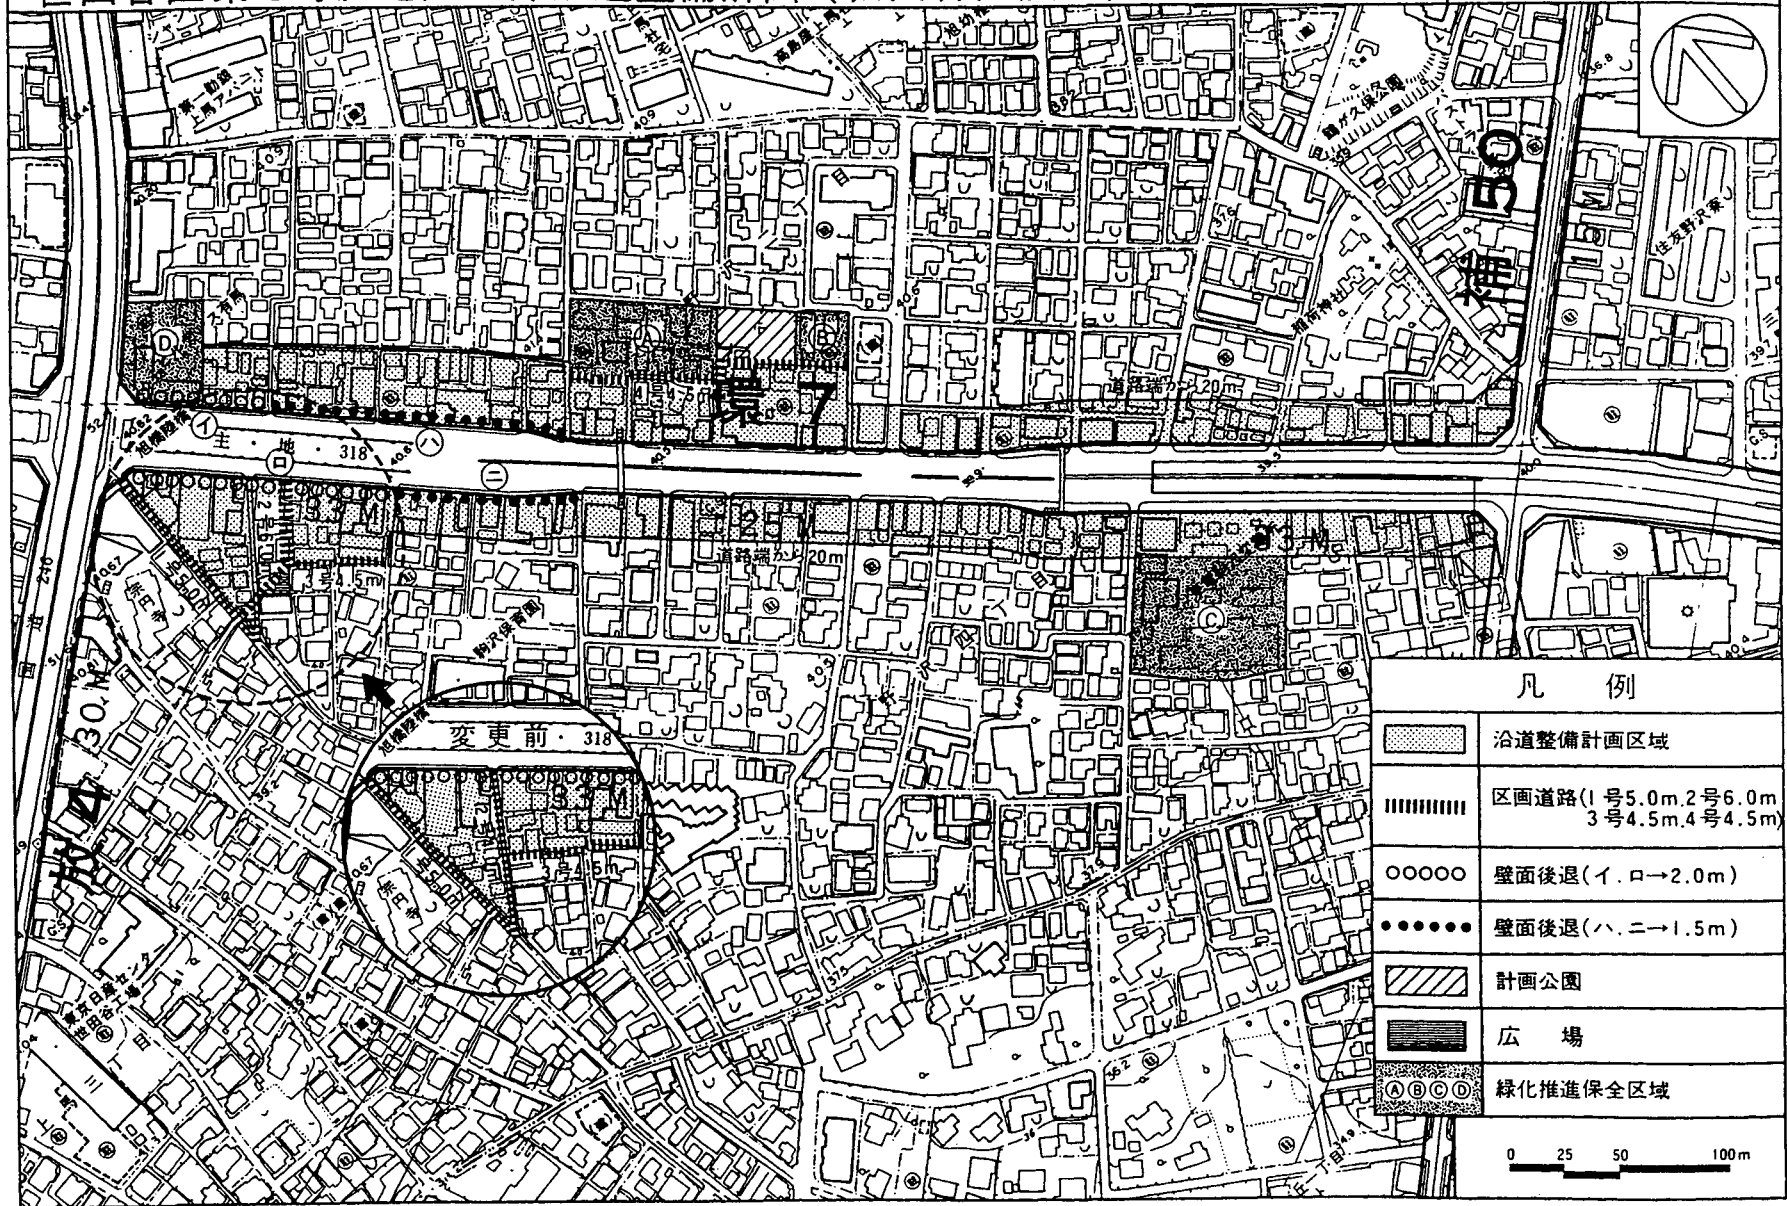

東京都市計画 沿道整備計画
 世田谷区環七野沢地区北部沿道整備計画(世田谷区決定) 位置図

東京都市計画
世田谷区環七野沢地区北部沿道整備計画（世田谷区決定） 計画図

東京都市計画
世田谷区環七野沢地区北部沿道整備計画（世田谷区決定）参考図