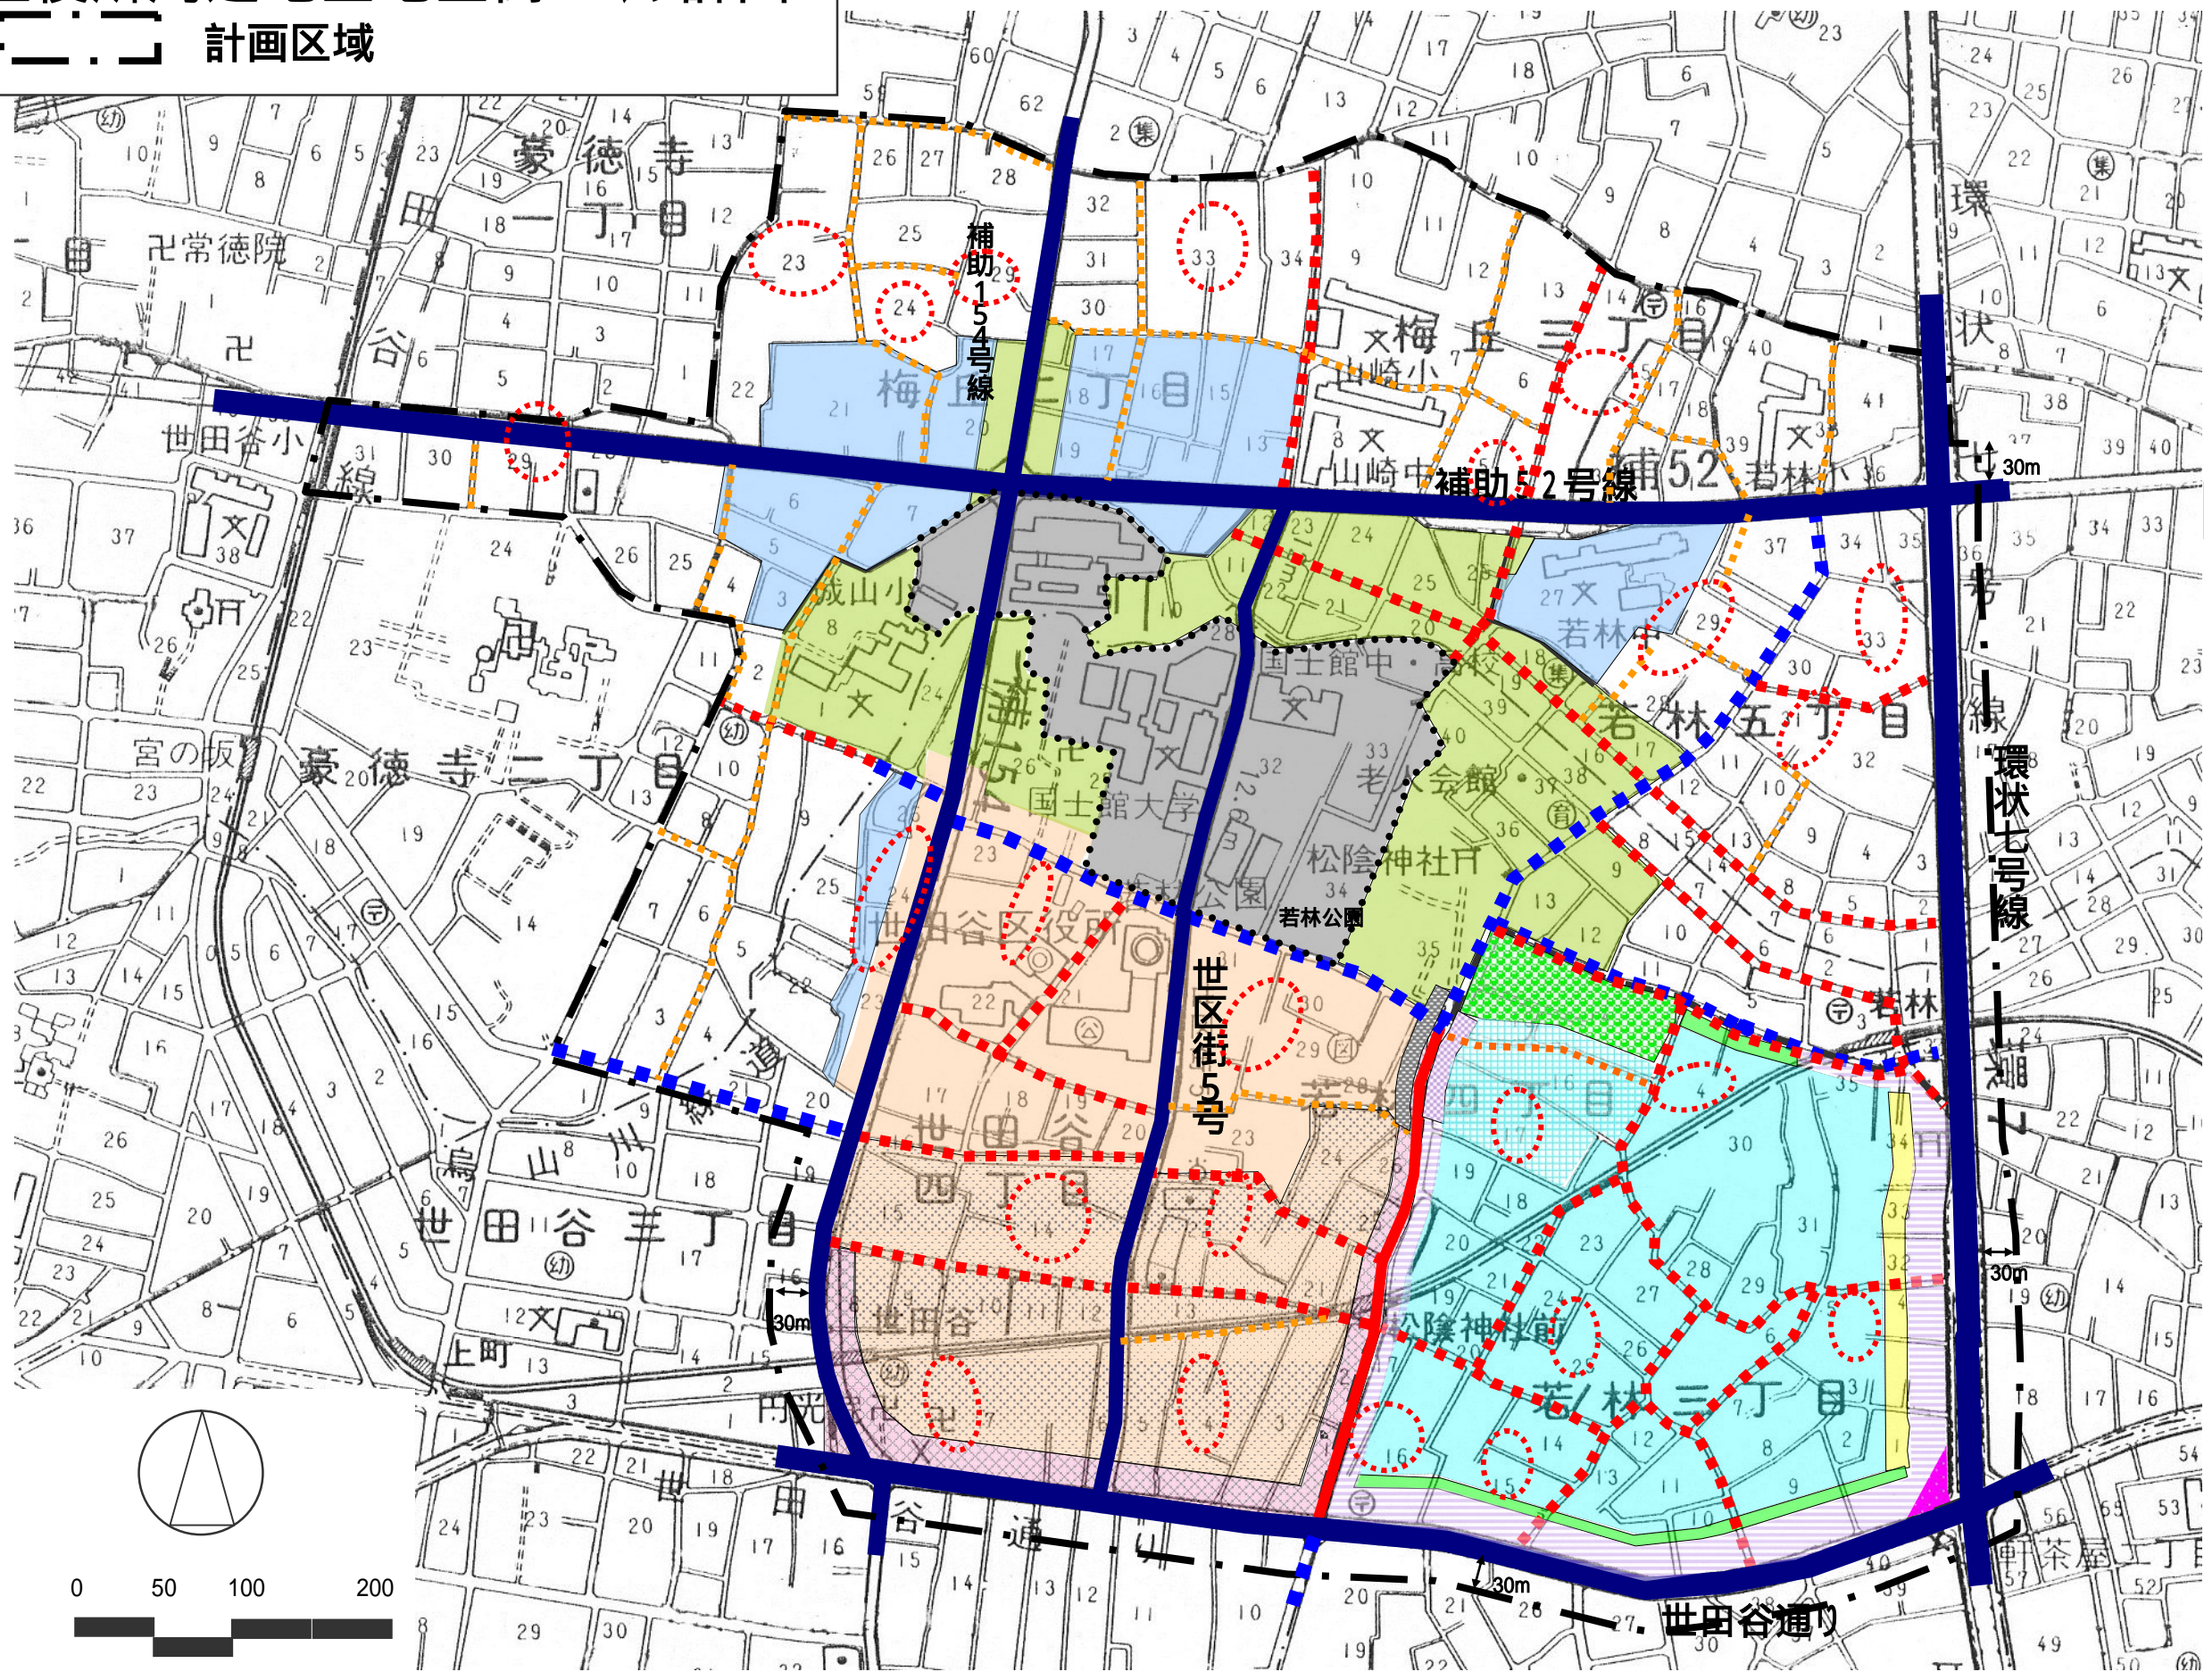

# 区役所周辺地区地区街づくり計画

計画区域

- 地区内避難路
- 地区内避難路 (松陰神社通り)
- 住環境整備路線
- 都市計画道路
- 主要生活道路
- 通り抜け道路 (位置については特定なし)

## 世田谷区役所周辺地区

- 広域避難場所地区
- 広域避難場所外周A地区
- 広域避難場所外周B地区
- 広域避難場所外周C地区
- 広域避難場所外周D地区
- 世田谷線沿線A地区
- 世田谷線沿線B地区

## 若林3・4丁目地区

- 商業A地区
- 商業B地区
- 商業B地区 (広域避難場所外周120m)
- 住宅A地区
- 住宅A地区 (広域避難場所外周120m)
- 住宅B地区
- 住宅C地区
- 住宅C地区 (広域避難場所外周120m)

## その他の地区

- 