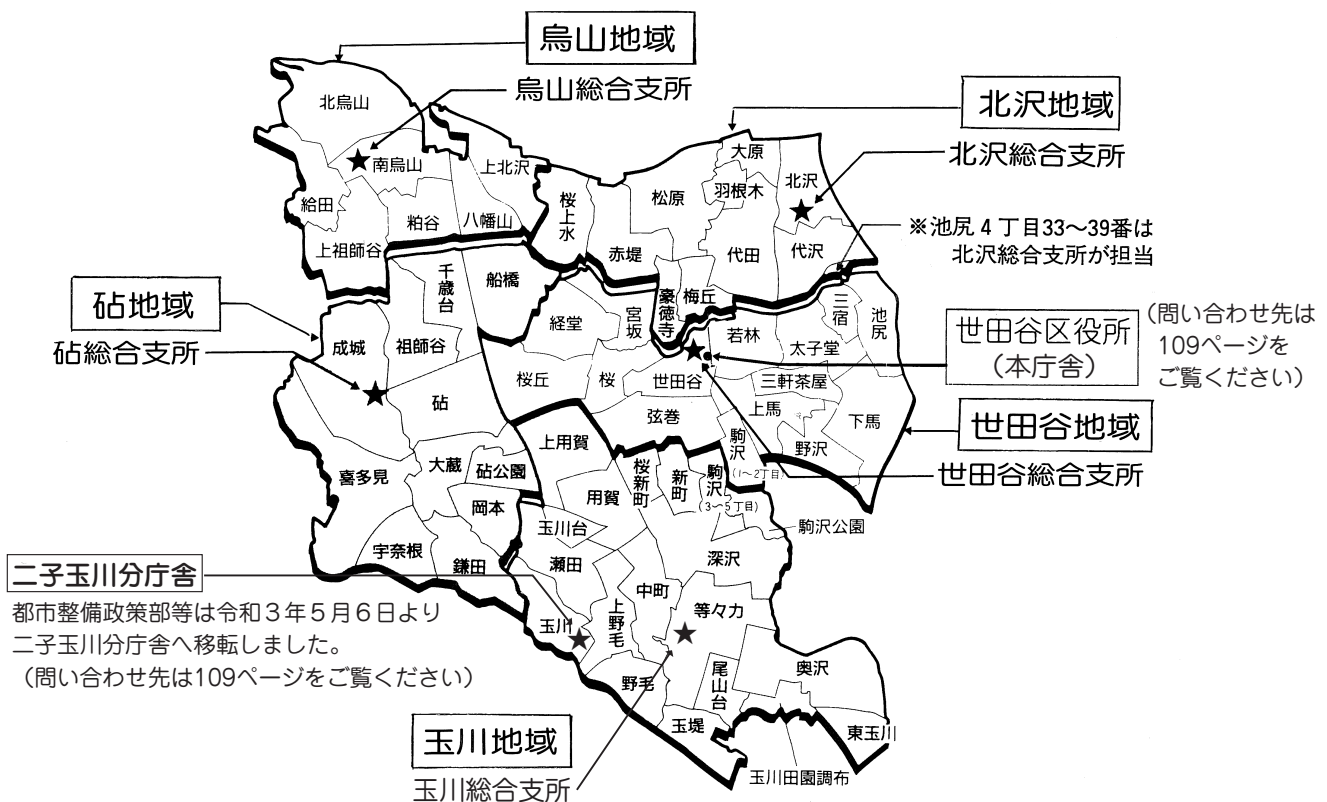

1 区役所本庁と総合支所の窓口について

本庁舎・分庁舎／5つの総合支所の街づくり課

世田谷区では、建物等の建設をする場合の調査・手続きについて、区役所本庁と各地域の総合支所で事務を行っています。

区を5つの地域に分けて、その地域の特性に応じた内容については、地域の総合支所が担当します。また、区全体で統一して行う内容については、区役所本庁（本庁舎及び二子玉川分庁舎など）が担当します。

各内容について、担当する窓口をご確認いただいてからお問合わせ、ご来庁いただきますようお願いいたします。

5つの地域の総合支所（各総合支所の所在地は115ページをご参照ください）

町名別総合支所早見表

- 世 … 世田谷総合支所
- 北 … 北沢総合支所
- 玉 … 玉川総合支所
- 砧 … 砧総合支所
- 烏 … 烏山総合支所

行	町名	総合支所
あ	赤堤	北
	池尻(下記以外)	世
	池尻4丁目33-39	北
	梅丘	北
	宇奈根	砧
	大蔵	砧
	大原	北
	尾山台	玉
	岡本	砧

あ	奥	玉
	上用賀	玉
	上野毛	玉
	上祖師谷	烏
	鎌田	砧
	上馬	世
	粕谷	烏
	上北沢	烏
	経堂	世
	砧公園	砧
か	北烏山	烏
	喜多見	砧
	北沢	北
	給田	烏
	豪徳寺	北
	駒沢1~2	世
	駒沢3~5	玉

か	駒沢公園	玉
	桜上水	北
	桜丘	世
	三軒茶屋	世
	桜新町	玉
	新町	玉
	下馬	世
	成城	砧
	瀬田	玉
	世田谷	世
た	祖師谷	砧
	玉川台	玉
	太子堂	世
	代田	北
	玉川園調布	玉
	玉川	玉
	玉堤	玉

な	代	北
	沢	北
	千歳台	砧
	弦巻	世
	等々力	玉
	中町	玉
	野毛	玉
	野沢	世
	羽根木	北
	八幡山	烏
は	東玉川	玉
	船橋	砧
	深沢	玉
	松原	北
	宮坂	世
	三宿	世
	南烏山	烏
	用賀	玉
	若林	世