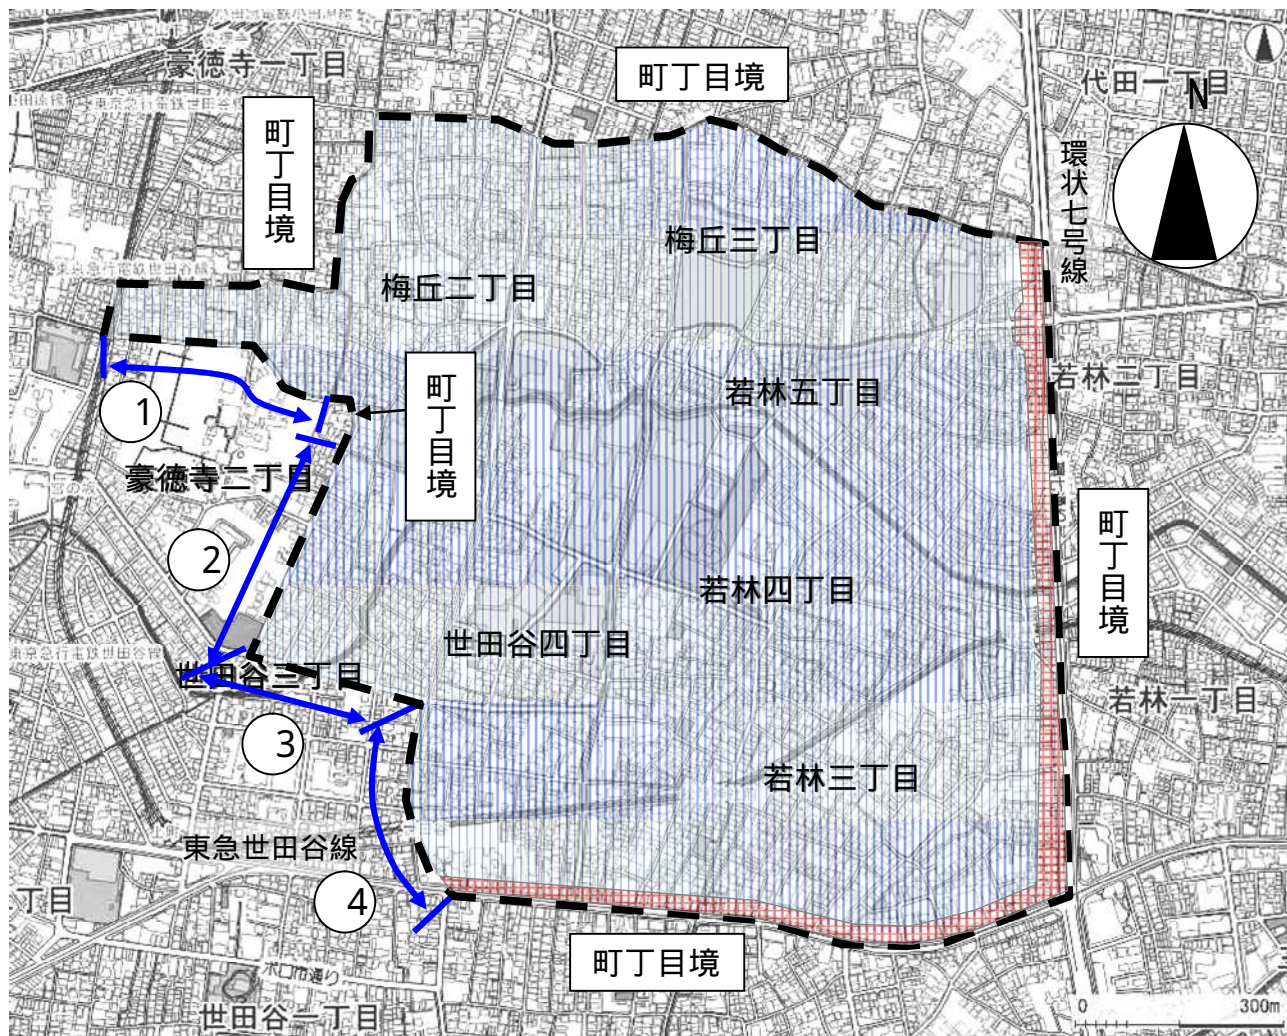

11. 区役所周辺地区

区域及び指定理由

区 域	指定理由
世田谷区 若林三～五丁目、 世田谷三丁目（一部）、四丁目（一部）、 梅丘二～三丁目、 豪徳寺二丁目（一部）の各地内の区域	東京都震災対策条例第13条第2項 第2号に規定する整備地域に該当

区域図

凡例

	区域指定
	防火地域
	準防火地域

の範囲	道路の中心線	特別区道 21 - C 3 0 5
の範囲	道路の中心線	特別区道 21 - C 2 8 0
の範囲	道路の中心線	特別区道 21 - B 0 0 4
の範囲	道路の中心線	東京都市計画道路幹線街路補助線街路第 1 5 4 号線