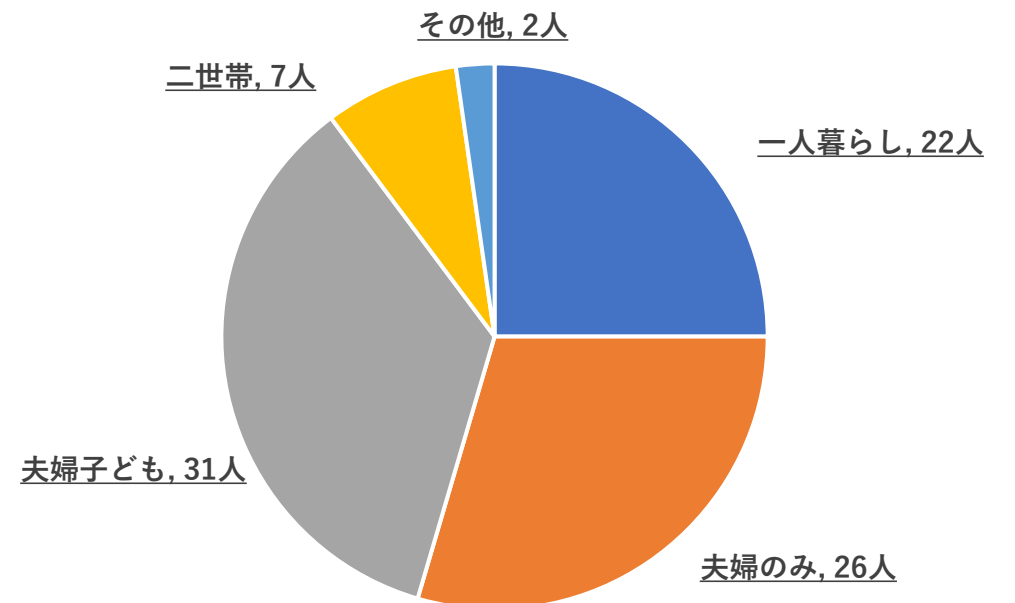

基本データ

年齢

性別

世帯構成

基本データ

居住年数

端末環境