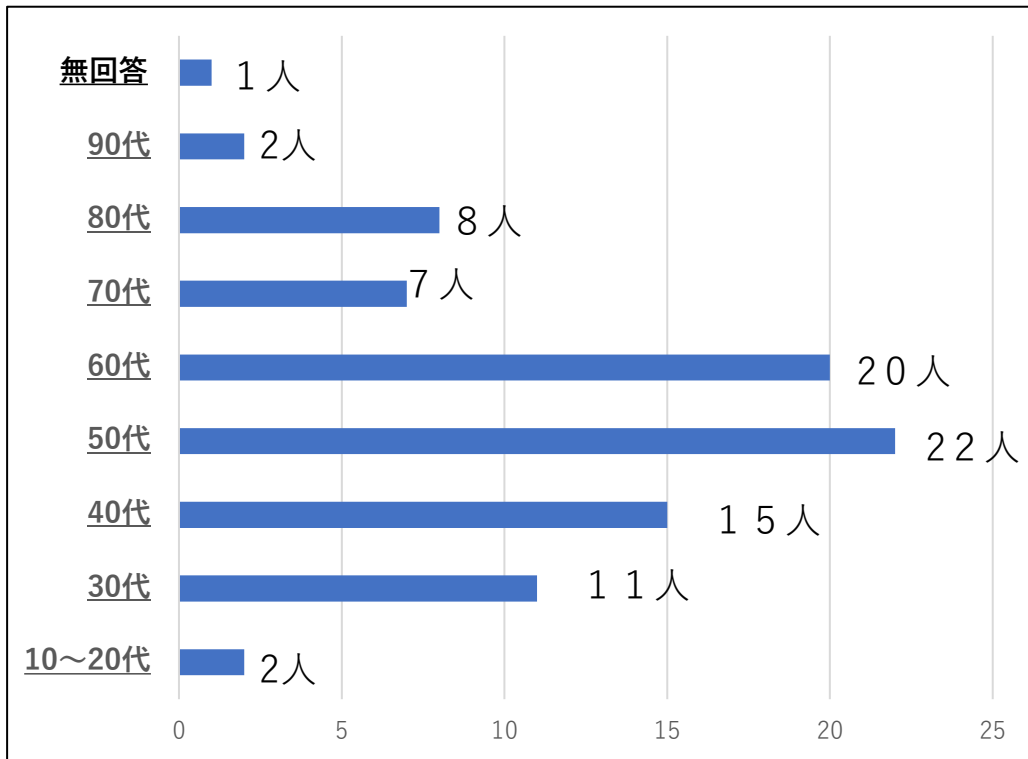

基本データ

年齢

性別

世帯構成

基本データ

居住年数

端末環境