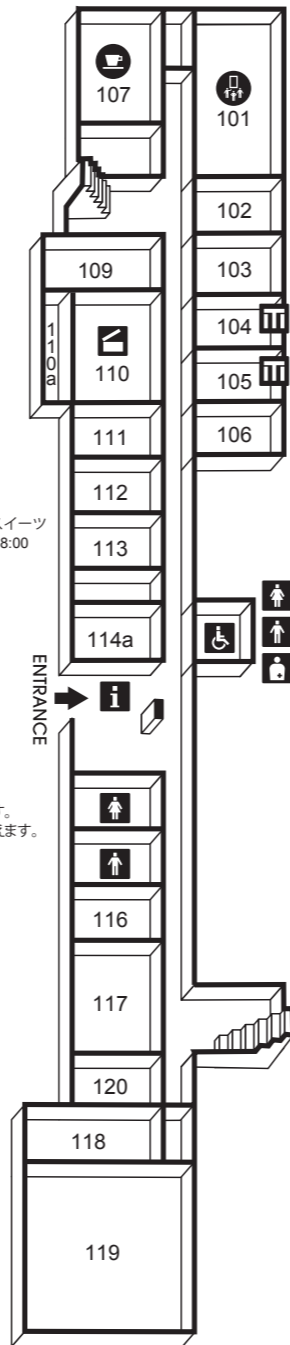

■ 120 丸喜製麺所

Coming Soon...

2F 新しい発想から価値を創出するフロア

□ 201a EXAPIECO

原子核の集合体を意味するエクサピーコ。宇宙の波動と共振できるグラフィックデザイン、ウェブづくりを目指しています。

□ 201b 一般社団法人STEM教育協会

STEM 教育の推進・普及、認定資格制度の運営、トレーナーの育成、新規参入事業者への支援を行う行方一般社団法人です。

□ 201c Azhai communications

DTP や WEB デザイン、イラストレーションなどの制作を主にこなしています。

□ 202 dot button company

一つのことを多様な視点、視点で語れる社会、コミュニティ創りを軸にブランディング、マーケティングを支援しています。

□ 203 shiro

Shigeki Fujishiro 1974 年東京生まれ。1998 年より株式会社イデーに入社。オリジナル家具などのデザインを担当。その後、shigeki fujishiro design を設立し、デザイン活動を行っています。

□ 204 ama オフィス

オクムラリエスタジオ
麻生征太郎建築設計
MAP/ マチカ建築設計 一級建築士事務所+不動産
細矢仁建築設計事務所
建築設計事務所グロウ
合同会社加藤久樹デザイン事務所

もと理科室を改装し複数のアトリエ系建築事務所がシェアする空間。若手デザイナーが中心となり、情報を公開しながら建築の楽しさを発信する場所です。

△ 205a 株式会社 Weldrow

地方自治体、中央官庁向けの各種施策策定について、コンサルティング、ソフトウェア提供の両面から支援を行っております。

△ 205b テンアローズ

再生可能エネルギーで環境負荷の減少を目指して、小型・分散型風力発電やソーラーなど多様なソリューションを提供しています

△ 205c SHIRT

雑誌、書籍、広告、WEB、プロダクトなどのアートディレクション・デザインを行っているデザインスタジオです。

△ 205d 株式会社トリオ

グローバルな視点で建築・空間デザインを手掛け、関連する調査・研究・発表を行っています。

△ 205e kobito inc. | BABYBOOTH

デザインの会社。ニューボーンフォトと助産師訪問を組み合わせた出張サービス「BABYBOOTH」を運営。

□ 206 hiyocostudio

広告をはじめ、エディトリアル、パッケージ、CI、WEB などのアートディレクション/デザインを手がけています。JAGDA 会員。

□ 207 キッズスター

体験型知育アプリやおもちゃと連携したサービスなど、親子と一緒に楽しめる教育・知育アプリを通じて、お子様の好奇心を育みます。「子どもの夢を育てる」サービスを展開中。

□ 209 OTOSO / Penguin

Web サイト、iPhone のアプリ、紙媒体などの企画・デザイン・制作やオリジナル iPhone ケースの販売などを行っている人達です。

□ 210 みんな電力

「みんなで楽しく発電しよう」をコンセプトにエネルギーソリューションを提案しています。

● 211 studio

家庭科室として使われていた教室を多目的スペースとしました。撮影やワークショップでの利用以外にも、ヨガ教室など様々な用途でご利用できます。(予約制)