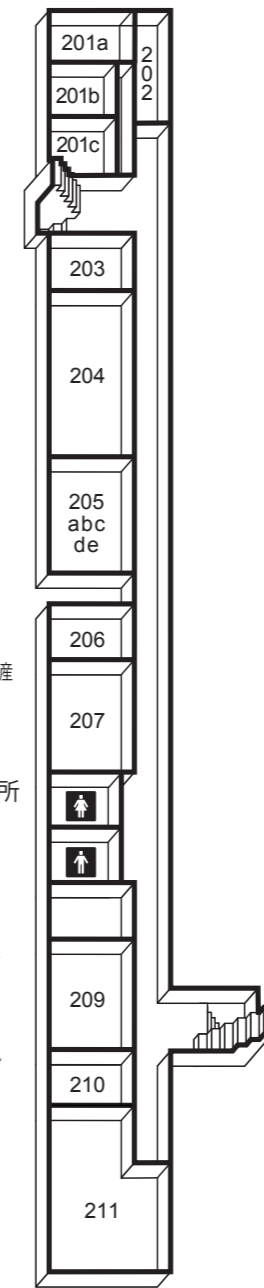

3F 商品の価値を増幅し発信するフロア

● 世田谷若者総合支援センター

300 せたがや若者サポートステーション ヤングワークせたがや

地域の若者が就職への視野を広げ、自信を持って就職活動が行えるよう個別相談や各種プログラムを提供しています。

302 ~ 304 メルクマールせたがや

ひきこもりなどの生きづらさや困難を抱えた若者からの相談を受け付け、関係機関と連携しながら支援を行います。302 セミナールーム / 303 受付・活動ルーム / 304 相談ルーム

● 301 2-A 教室

教室をそのままの形で残した空間で、黒板や大きな三角定規なども残っています。生徒用の机や椅子は高校になった他の小学校の物。スクールやワークショップの開講のほか、クリエイティブなミーティングにも。常設 25 席。(予約制)

□ 305 orb-it CLASS 1A

国内外のデザイナーやアーティストとのネットワークを武器にマーケティング / 広告 / プロモーション / パッケージ制作などのクリエイティブマネージメントを行っています。

□ 306 株式会社カゲン

飲食店のプロデュースやコンサルティングを中心に、「食」に関する企画業務を手掛けています。

● 307 ニッポン手仕事図鑑 TABITOTE STORE

日本が誇る職人の手仕事や文化を紹介しているメディア。地方自治体の映像制作やイベント企画も行っています。また、全国の民芸品・工芸品・食品の販売もしています。

□ 308 PiNX RECORDS inc. / 音楽音楽塾

音楽プロデューサー・INA を中心としたアーティスト集団による音楽制作ラボ。音楽ワークショップ「脳音楽塾」も展開中。

● 309 Coworking Space

主に世田谷区内で創業を予定している方や、創業間もない方々を対象に、フリーアドレス型のワーキングスペースを提供します。

△ 309a 株式会社 LIFELOG

動画や写真、HP 制作などによるストーリーをビジュアルライズする映像制作会社です。クリエイティブサポートや Context filmmaker として、感動を創出する事を目指しています。

△ 309b Coming Soon...

△ 309c インスタリム株式会社

低価格かつ高品質の 3D プリント義肢装具を海外新興国を中心に製造・販売するスタートアップ企業です。独自の 3D プリント裁定の開発により、これまでの 1/10 の価格での提供が可能です。

△ 309d 株式会社IKAWAYA建築設計

私達は住宅から駅前広場再開発プロジェクトまでスケールを横断したデザインを国内外で手掛ける若手建築家集団です。

△ 309e 株式会社 INIT

グラフィック、ウェブ、プロダクトデザイン、製造、インテリア、空間演出、雑貨・アクセサリ、アートディレクション等多岐に亘りプロデュース・コンサルティングを手掛けています。

IKEJIRI INSTITUTE OF DESIGN
世田谷ものづくり学校

〒154-0001 東京都世田谷区池尻 2-4-5
Tel. 03-5481-9011
Fax. 03-5481-9012
www.setagaya-school.net

■一般開館時間 11:00 ~ 19:00
■休館日 毎週月曜日
(休館日が祝日または振替日の場合、その翌日)
■入館料 無料
※施設には駐車場がありません。
お車でのご来場はご遠慮ください。