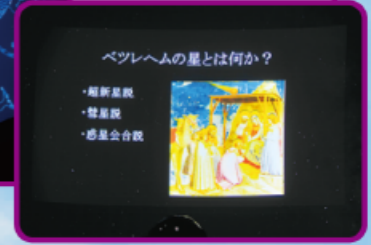

一般投影

一般向け投影(星空解説+オリジナル番組)

当日の星空解説と、オリジナルの番組を上映します。子どもも大人も楽しめる内容です。

投影日：土・日・祝日
春・夏・冬休み期間
都民の日
※第3日曜日をのぞく

ちびっこタイム(親子向け投影)

幼児から小学校低学年を対象とする親子向けの投影です。当日の星空とその時期に合わせた星のお話を紹介します。

投影日：土・日・祝日
春・夏・冬休み期間
都民の日
※第3日曜日をのぞく

星空 CD コンサート

満天の星の下で、CDによる音楽を聴くコンサートです。コンサートの中では星空の紹介もお楽しみいただけます。

投影日：毎月第2土曜日
(天文講座開催月を除く)

大人のための星空散歩

高校生以上を対象とする、大人向けの投影です。当日に見られる星空の解説に加え、星や宇宙などの天文の話題を取り上げてお話しします。

投影日：毎月第4土曜日

天文講座

星や星座、宇宙のことについて、プラネタリウムを会場として専門の先生からお話を聞く講座です。

開催日：年2回

プラネタリウムコンサート

プラネタリウムで星空と生演奏をお楽しみいただくイベントです。

開催日：年2回

団体向け投影

学習投影

主に区立小・中学校の移動教室で、学習指導要領に沿った投影を行います。プラネタリウムの特性を活かし、月や星の位置などの観察に重点を置いて実施します。

投影期間：1学期～3学期