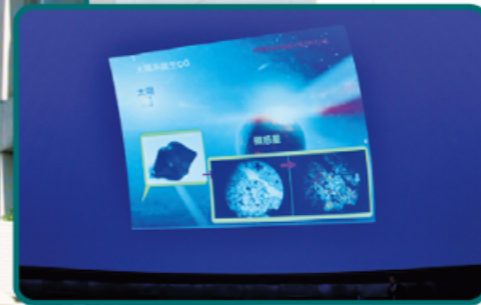

一般投影

一般向け投影(星空解説+オリジナル番組)

当日の星空解説と、オリジナルの番組を上映します。子どもも大人も楽しめる内容です。

投影日：土・日・祝日
春・夏・冬休み期間
都民の日
※第3日曜日をのぞく

ちびっこタイム(親子向け投影)

幼児から小学校低学年を対象とする親子向けの投影です。当日の星空とその時期に合わせた星のお話を紹介します。

投影日：土・日・祝日
春・夏・冬休み期間
都民の日
※第3日曜日をのぞく

星空 CD コンサート

満天の星の下で、CDによる音楽を聴くコンサートです。コンサートの中では星空の紹介もお楽しみいただけます。

投影日：毎月第2土曜日
(天文講座開催月を除く)

大人のための星空散歩

高校生以上を対象とする、大人向けの投影です。当日に見られる星空の解説に加え、星や宇宙などの天文の話題を取り上げてお話しします。

投影日：毎月第4土曜日

天文講座

星や星座、宇宙のことについて、プラネタリウムを会場として専門の先生からお話を聞く講座です。

開催日：年2回

プラネタリウムコンサート

プラネタリウムで星空と生演奏をお楽しみいただくイベントです。

開催日：年2回

団体向け投影

学習投影

主に区立小・中学校の移動教室で、学習指導要領に沿った投影を行います。プラネタリウムの特性を活かし、月や星の位置などの観察に重点を置いて実施します。

投影期間：1学期～3学期

プラネタリウムで、当日の星空を事前学習した後、屋外で天体望遠鏡を使用して月や惑星などを観望します。

開催日：年6回