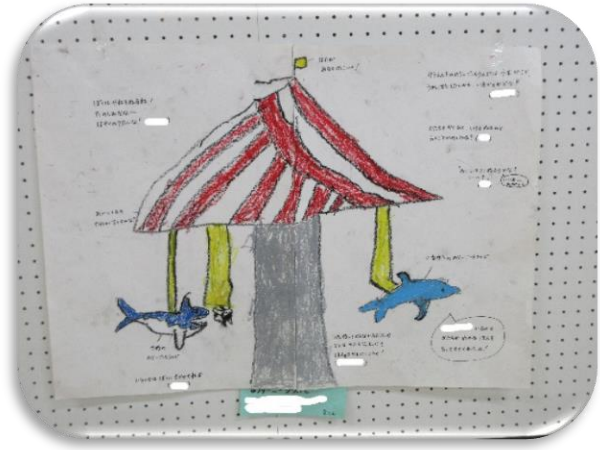

年長組大型製作（製作編）

バス遠足で八景島シーパラダイスに行った経験から「皆で遊べる遊園地を作ろう」と始まった大型製作の活動です。学級の皆で何を作るか相談・決定した後、4つのグループに分かれて、グループの友達と相談したり、力を合わせたりして、毎日少しずつ進めてきました。それぞれのグループの製作過程の様子を紹介します。（子どもたちがグループの友達と描いた絵はそのグループの「設計図」です。）

「しゃちとペンギンの ジェットコースター」 グループ

「すすめ！
なかまちごう」
グループ

「なかまち
メリーゴーラウンド」
グループ

「しんかいのめいろ」
グループ