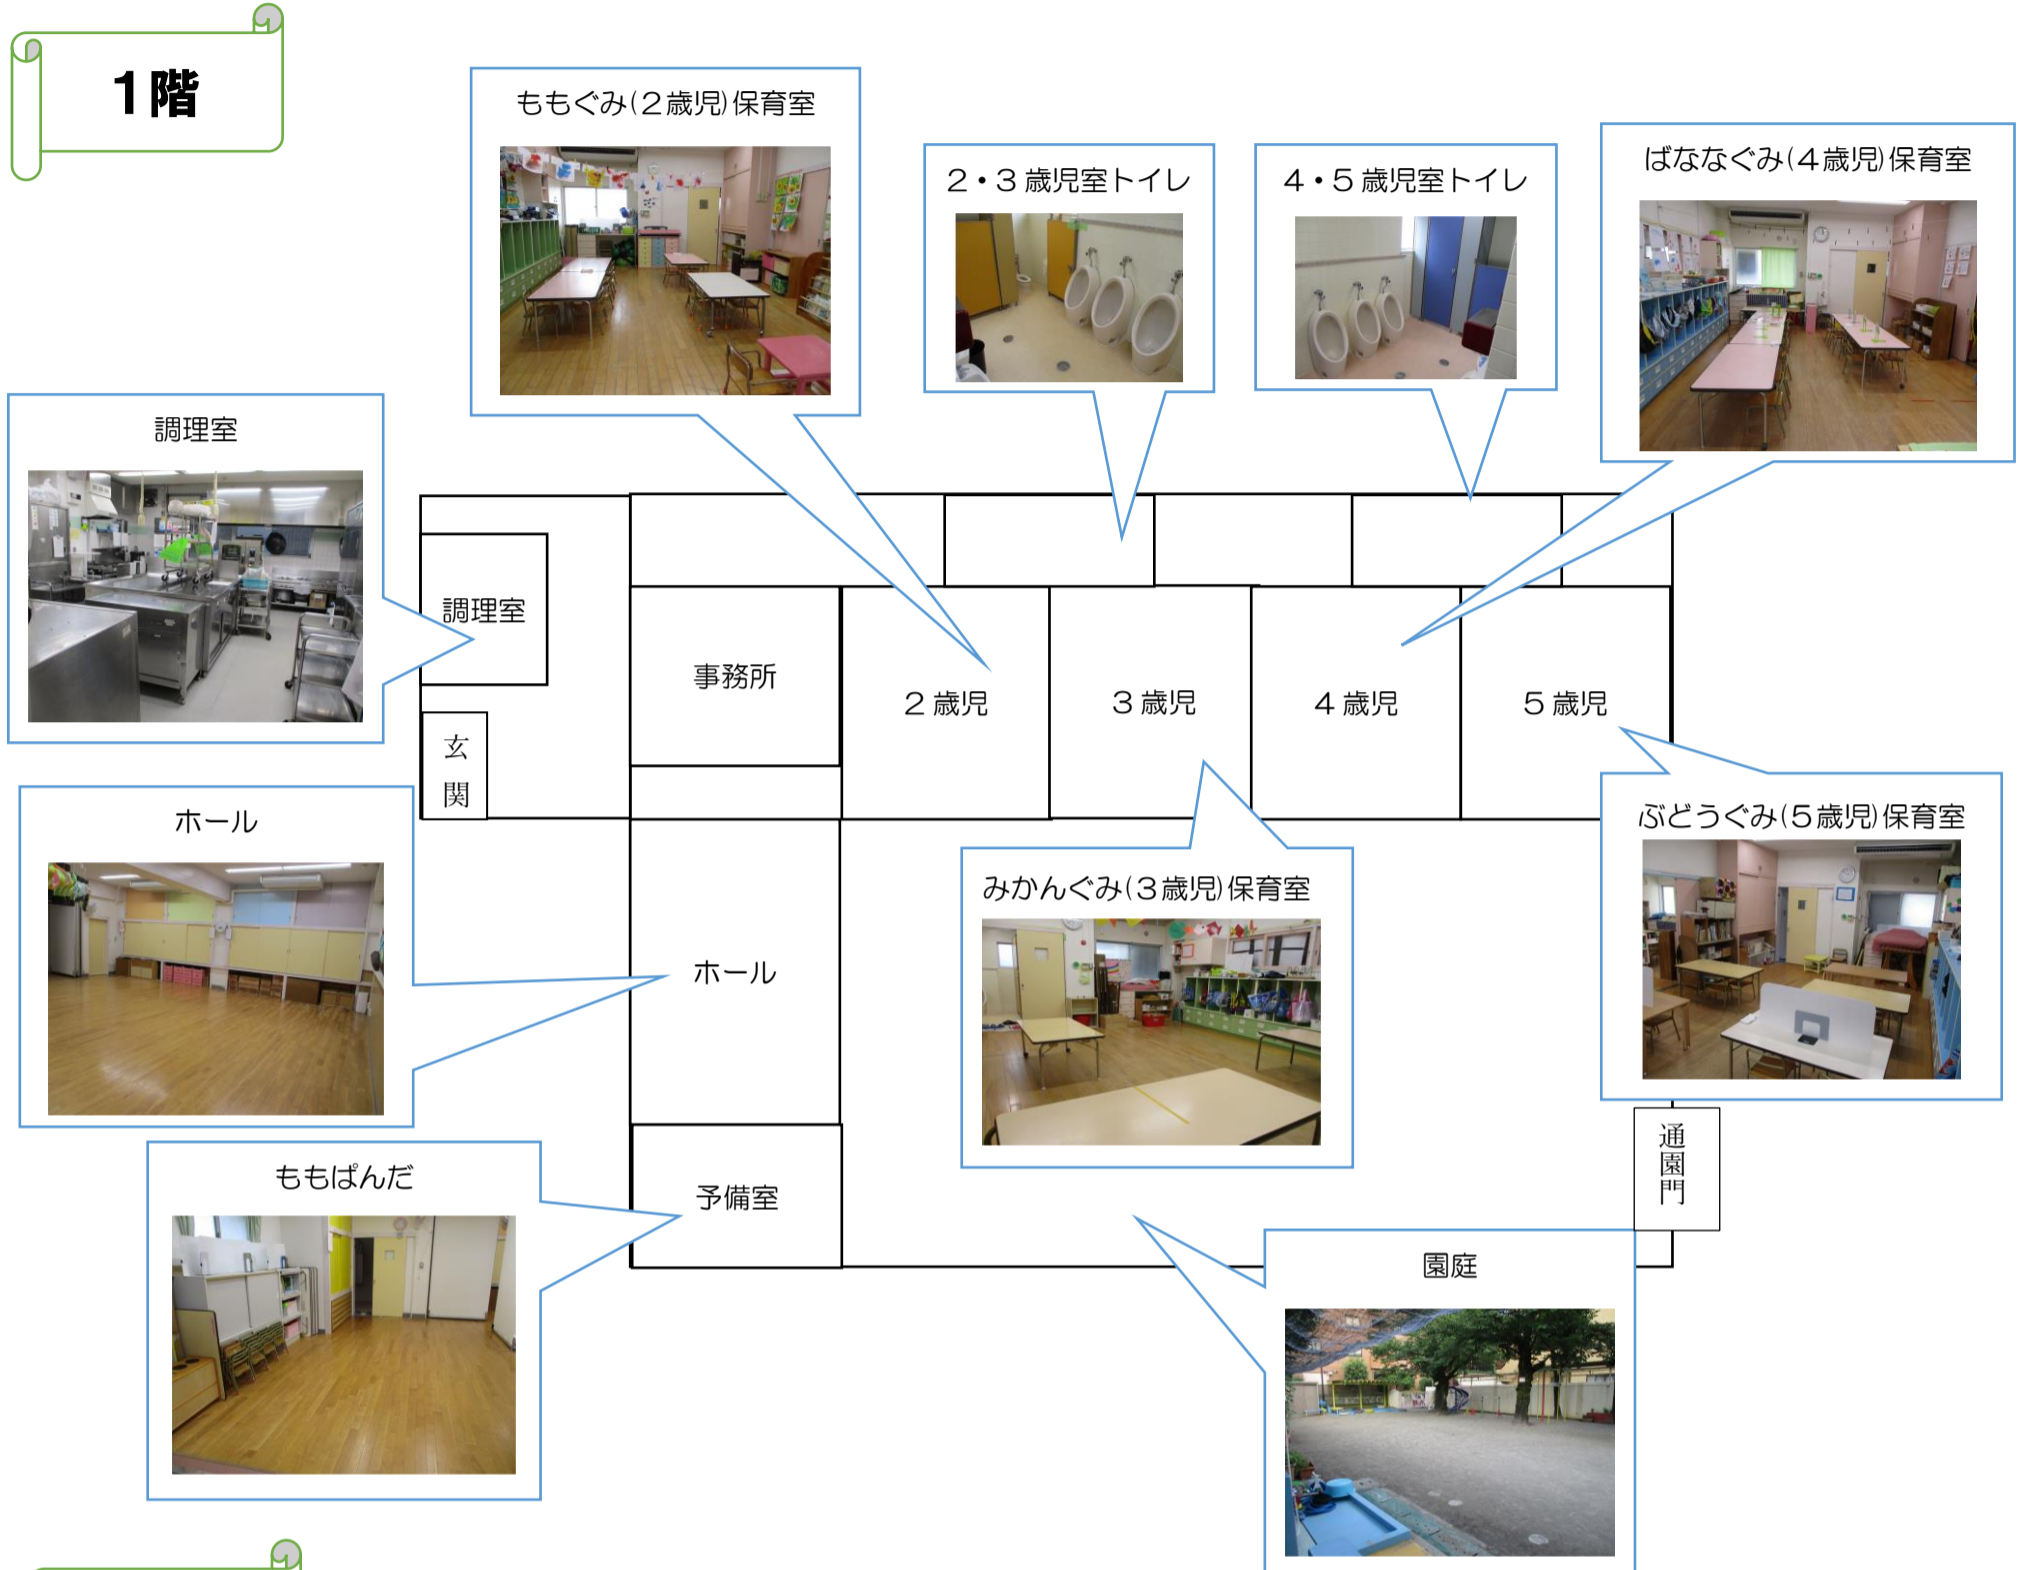

～上用賀保育園 園内マップ～

上用賀保育園では0～5歳児が生活しています。子どもたちが普段生活している園舎内をご紹介します。

1階

2階