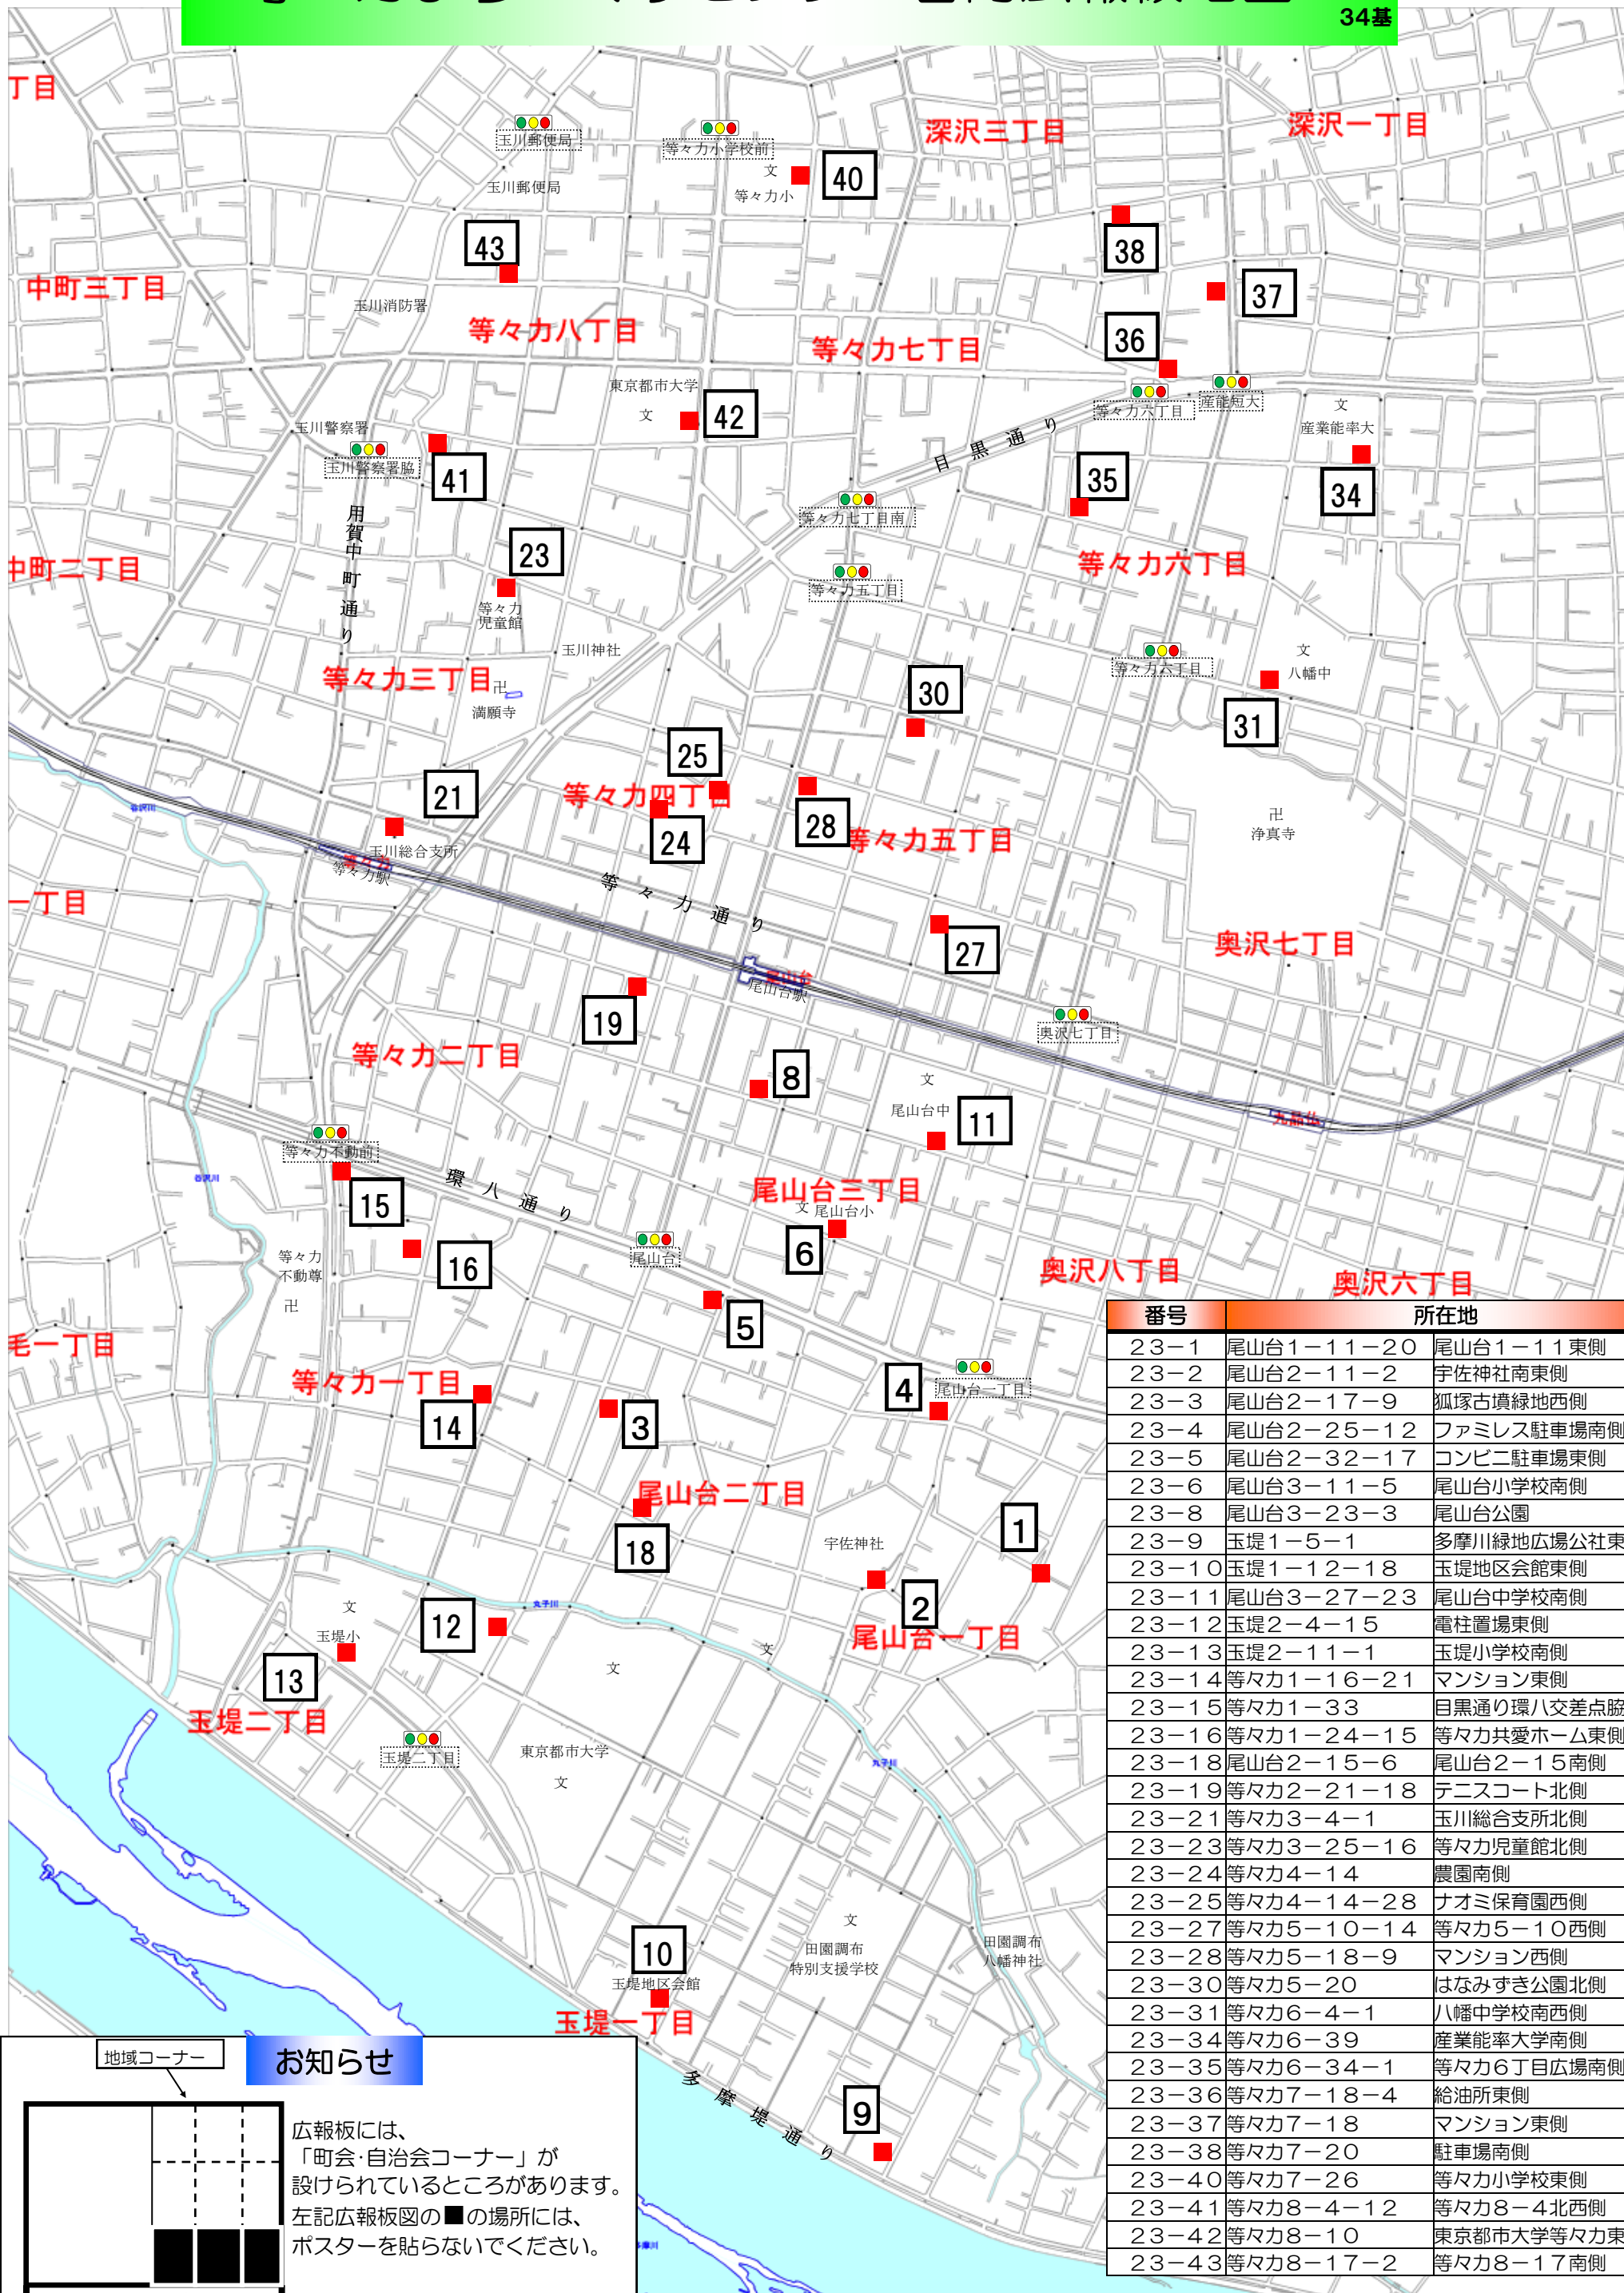

等々力まちづくりセンター管内広報板地図

令和5年9月作成

34基

番号	所在地
23-1	尾山台1-11-20 尾山台1-11東側
23-2	尾山台2-11-2 宇佐神社南東側
23-3	尾山台2-17-9 狐塚古墳緑地西側
23-4	尾山台2-25-12 ファミレス駐車場南側
23-5	尾山台2-32-17 コンビニ駐車場東側
23-6	尾山台3-11-5 尾山台小学校南側
23-8	尾山台3-23-3 尾山台公園
23-9	玉堤1-5-1 多摩川緑地広場公社東側
23-10	玉堤1-12-18 玉堤地区会館東側
23-11	尾山台3-27-23 尾山台中学校南側
23-12	玉堤2-4-15 電柱置場東側
23-13	玉堤2-11-1 玉堤小学校南側
23-14	等々力1-16-21 マンション東側
23-15	等々力1-33 目黒通り環八交差点脇
23-16	等々力1-24-15 等々力共愛ホーム東側
23-18	尾山台2-15-6 尾山台2-15南側
23-19	等々力2-21-18 テニスコート北側
23-21	等々力3-4-1 玉川総合支所北側
23-23	等々力3-25-16 等々力児童館北側
23-24	等々力4-14 農園南側
23-25	等々力4-14-28 ナオミ保育園西側
23-27	等々力5-10-14 等々力5-10西側
23-28	等々力5-18-9 マンション西側
23-30	等々力5-20 はなみずき公園北側
23-31	等々力6-4-1 八幡中学校南西側
23-34	等々力6-39 産業能率大学南側
23-35	等々力6-34-1 等々力6丁目広場南側
23-36	等々力7-18-4 給油所東側
23-37	等々力7-18 マンション東側
23-38	等々力7-20 駐車場南側
23-40	等々力7-26 等々力小学校東側
23-41	等々力8-4-12 等々力8-4北西側
23-42	等々力8-10 東京都大学等々力東側
23-43	等々力8-17-2 等々力8-17南側

地域コーナー

お知らせ

広報板には、「町会・自治会コーナー」が設けられているところがあります。左記広報板図の■の場所には、ポスターを貼らないでください。

町会・自治会コーナー