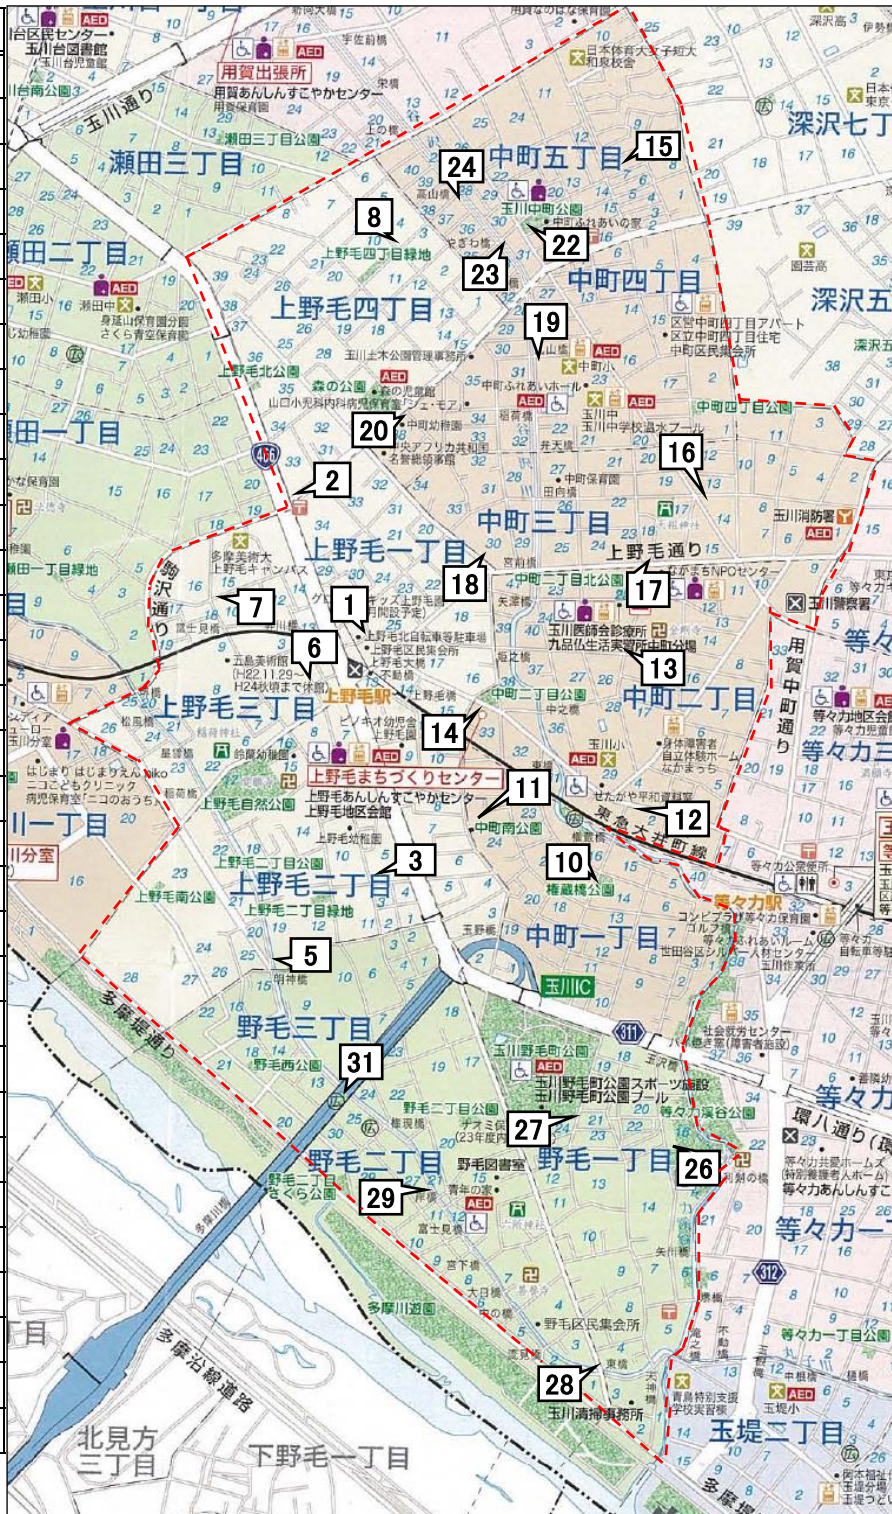

上野毛まちづくりセンター管内 広報板設置地図

番号	所在地	場所
1	上野毛 1-27	上野毛北自転車駐車場前
2	上野毛 4-33	環八交差点
3	上野毛 2-5-6	
4		(欠番)
5	上野毛 2-20-1	
6	上野毛 3-4	
7	上野毛 3-15-12	多摩美大裏
8	上野毛 4-4-6	上野毛コートハウス角
9		(欠番)
10	中町 1-14	権蔵橋公園内
11	中町 1-24-9	中町南公園内
12	中町 2-2	キクエイパレス北角
13	中町 2-25-1	
14	中町 2-33-11	上野毛まちづくりセンター前
15	中町 5-9	
16	中町 3-14-9	
17	中町 3-18-3	天祖神社前
18	中町 3-30	駐車場前
19	中町 4-23-1	中町小学校横
20	中町 4-38-20	中町幼稚園前
21		(欠番)
22	中町 5-19	中町公園
23	中町 5-31-8	やざわ橋
24	中町 5-37	高山橋
25		(欠番)
26	野毛 1-22	元国土交通省官舎角
27	野毛 1-25	野毛町公園内
28	野毛 2-3	東橋脇
29	野毛 2-27-18	岸橋
30		(欠番)
31	野毛 2-25-13	第3京浜高架下

(令和2年2月現在)

上野毛まちづくりセンター
(中町2-33-11 Tel.3705-1361)