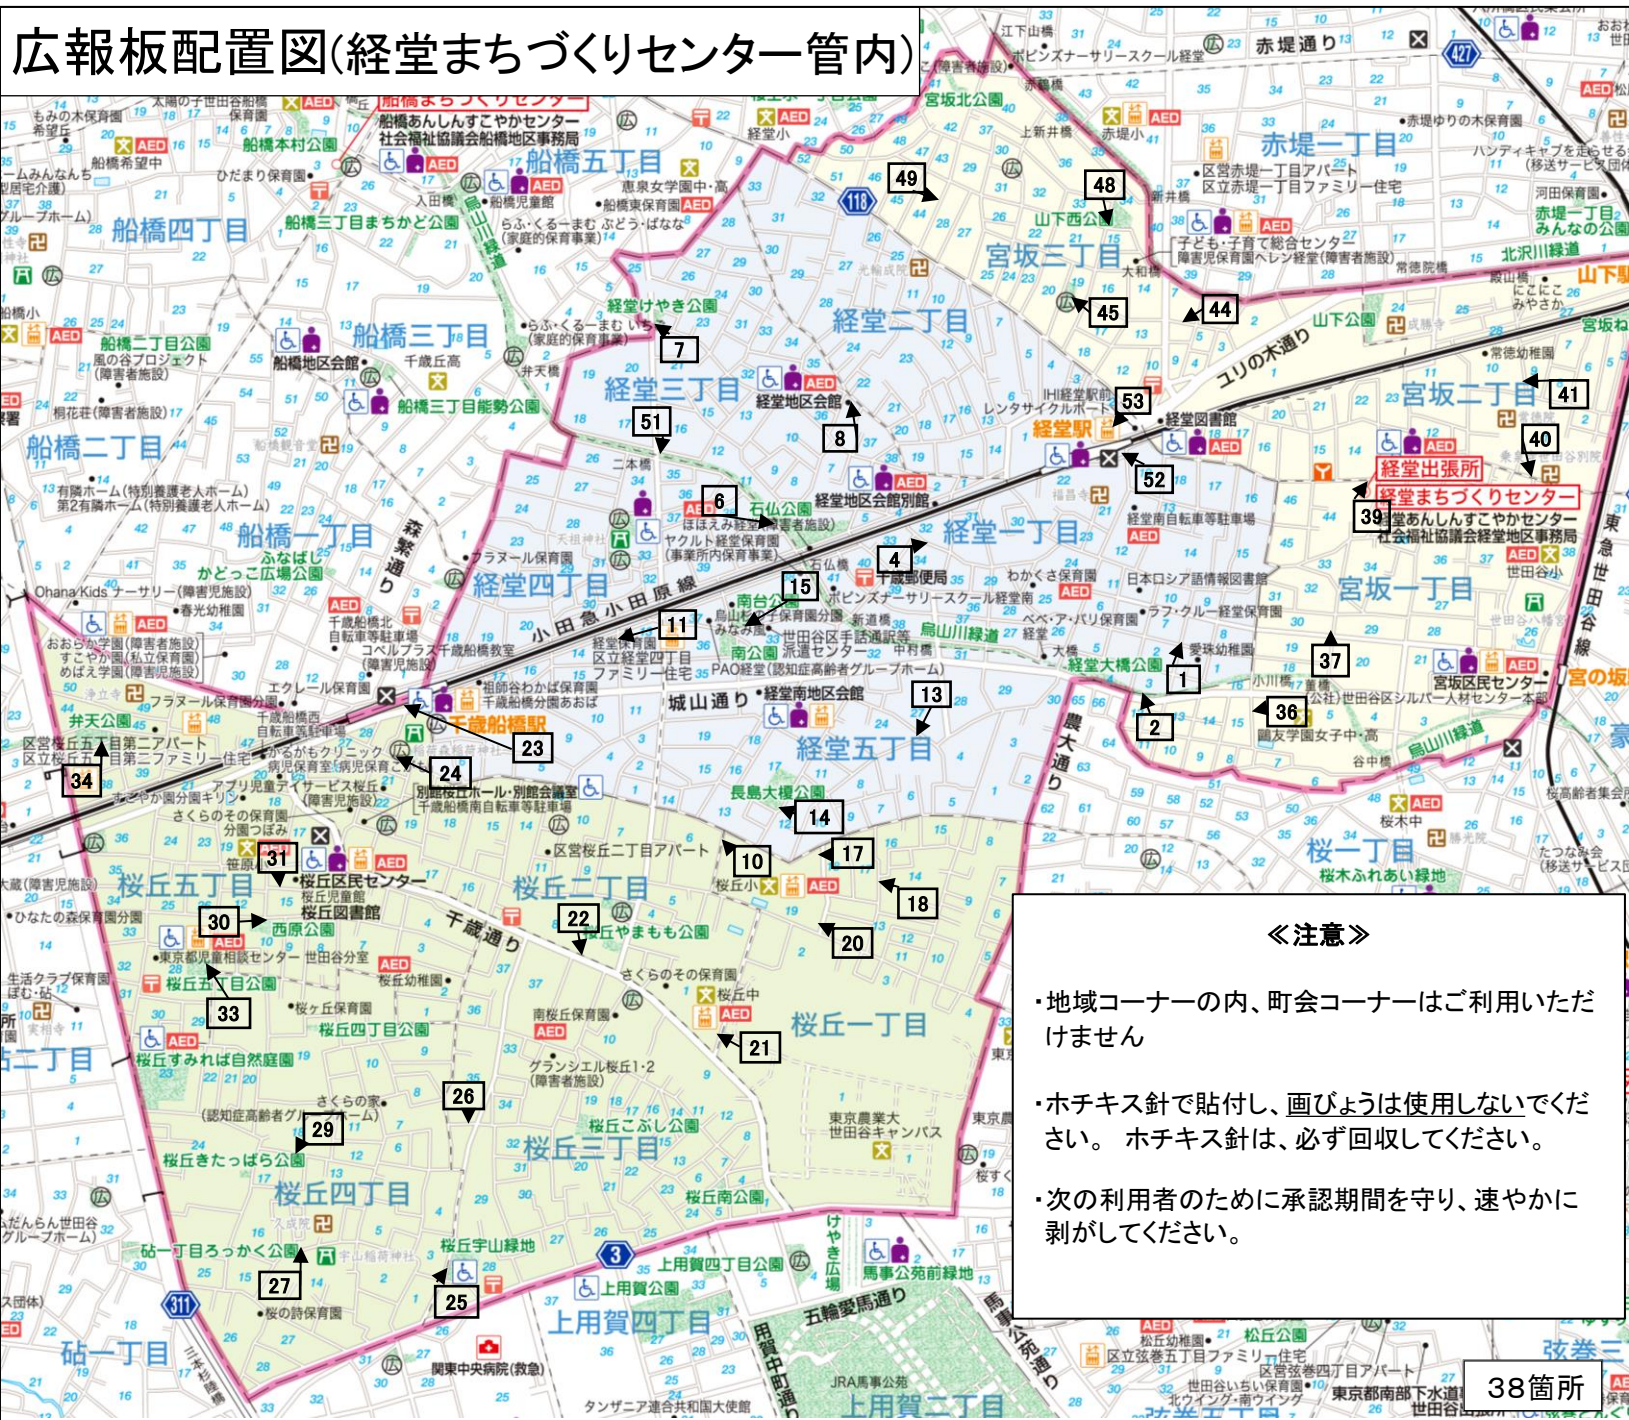

広報板配置図(経堂まちづくりセンター管内)

番号	町名	番 号	場 所
5-01	経堂1	8 7	
5-02	経堂1	3 8	烏山川緑道脇
5-04	経堂1	32 2	藤駐車場前
5-06	経堂3	6 11	石仏公園北側入口
5-07	経堂3	22	経堂けやき公園
5-08	経堂3	37 13	経堂地区会館前
5-10	桜丘1	19 10	桜丘小学校BOP室前
5-11	経堂4	13 10	経堂保育園前
5-13	経堂5	24 21	フレール長島前
5-14	経堂5	17 25	長島大榎公園前
5-15	経堂5	38 11	南台公園
5-17	桜丘1	19 17	桜丘小学校北東側角
5-18	桜丘1	14	プライド世田谷桜丘西側
5-20	桜丘1	19 39	桜丘小学校南東側角
5-21	桜丘2	1 39	桜丘中学校東側
5-22	桜丘2	8 6	桜丘フラット前
5-23	桜丘2	29	千歳船橋駅南側歩道
5-24	桜丘2	29 3	稲荷神社脇
5-25	桜丘3	28 10	桜丘宇山緑地内
5-26	桜丘3	35 2	パークハイム桜丘南角
5-27	桜丘4	13 4	久成院前
5-29	桜丘4	18 3	
5-30	桜丘5	11 22	西原公園前
5-31	桜丘5	14 4	桜丘区民センター前
5-33	桜丘5	28 24	桜丘5丁目公園
5-34	桜丘5	42 7	弁天公園東側
5-36	宮坂1	5 22	鷗友学園西側
5-37	宮坂1	30 20	レガメリアン宮坂角
5-39	宮坂1	44 29	経堂出張所・まちづくりセンター前
5-40	宮坂2	1 8	乗泉寺別院入口
5-41	宮坂2	10 25	常徳院墓地東側
5-44	宮坂3	7 2	ファミリー経堂Ⅱ横
5-45	宮坂3	19 7	児童遊園内
5-48	宮坂3	34 7	山下西公園
5-49	宮坂3	44 14	
5-51	経堂3	16	烏山川緑道
5-52	経堂1	20	経堂駅南側
5-53	経堂2	1	経堂駅北側

38箇所