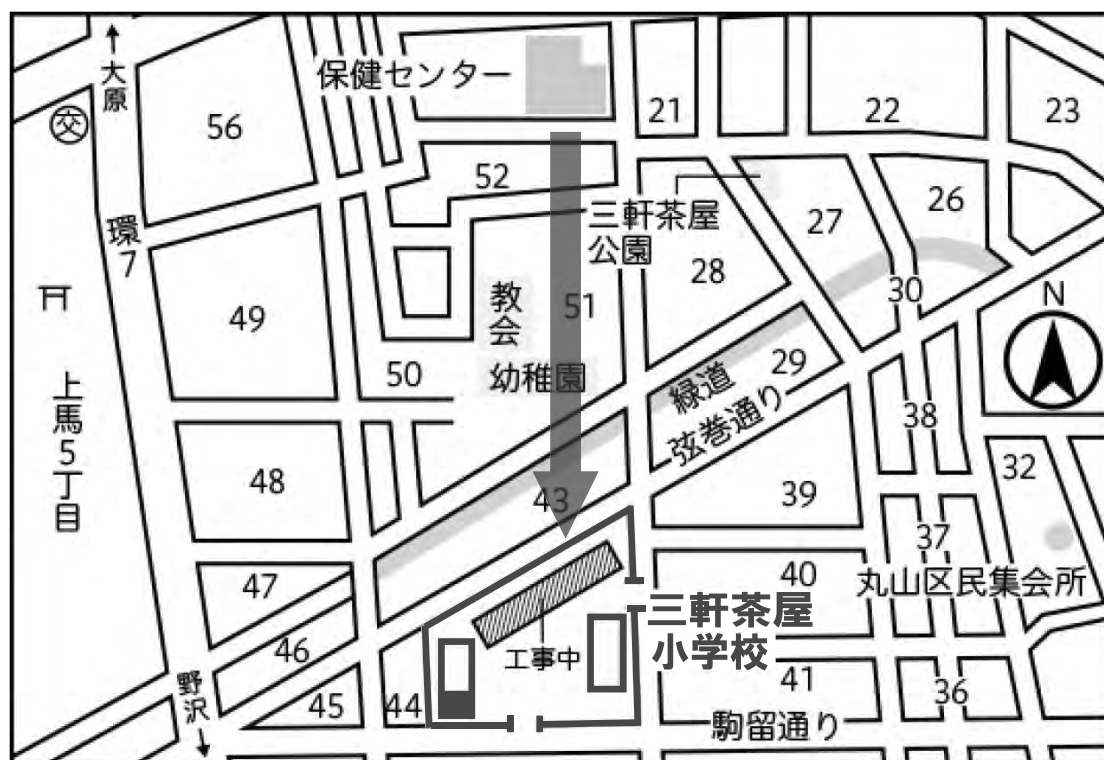

令和2年7月5日執行 東京都知事選挙 投票所変更のお知らせ

三軒茶屋2丁目にお住まいの方は、投票所が変更になりますので、ご注意ください。

旧 投票所

保健センター 玄関ホール

新 投票所

三軒茶屋小学校 多目的室

（所在地：三軒茶屋2丁目42番1号）

問い合わせ先：世田谷区選挙管理委員会

電話：03-5432-2751

令和2年7月5日執行 東京都知事選挙 投票所変更のお知らせ

若林1丁目、若林2丁目1～29番にお住まいの方は、投票所が変更になりますので、ご注意ください。

旧 投票所

若林区民集会所 会議室

新 投票所

世田谷若葉幼稚園 講堂
(所在地：若林1丁目14番6号)

問い合わせ先：世田谷区選挙管理委員会

令和2年7月5日執行 東京都知事選挙

投票所変更のお知らせ

梅丘1丁目1～29番・47～62番、梅丘2丁目13～34番、豪徳寺1丁目1～33番にお住まいの方は、投票所の所在地が変更になりますので、ご注意ください。

旧 投票所

旧 梅丘地区会館

（所在地：梅丘1丁目2番18号）

新 投票所

梅丘地区会館 第1・2会議室