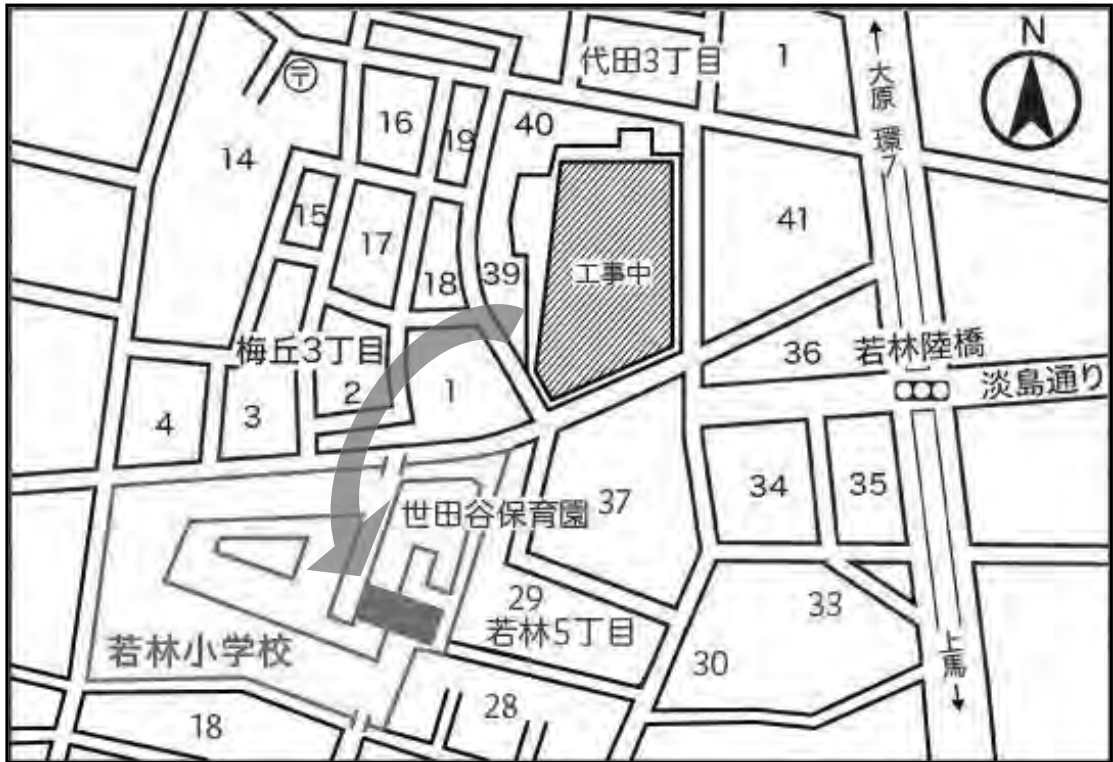

電話：03-5432-2751

令和2年7月5日執行 東京都知事選挙 投票所変更のお知らせ

若林5丁目、代田3丁目1～35番、梅丘3丁目にお住まいの方は、投票所の所在地が変更になりますので、ご注意ください。

旧 投票所

若林小学校 体育館
(所在地 : 若林5丁目38番1号)

新 投票所

若林小学校 体育館
(所在地 : 若林5丁目27番18号)

問い合わせ先 : 世田谷区選挙管理委員会 電話 : 03-5432-2751

令和2年7月5日執行 東京都知事選挙

投票所変更のお知らせ

梅丘1丁目1～29番・47～62番、梅丘2丁目13～34番、豪徳寺1丁目1～33番にお住まいの方は、投票所の所在地が変更になりますので、ご注意ください。

旧 投票所

旧 梅丘地区会館

（所在地：梅丘1丁目2番18号）

新 投票所

梅丘地区会館 第1・2会議室