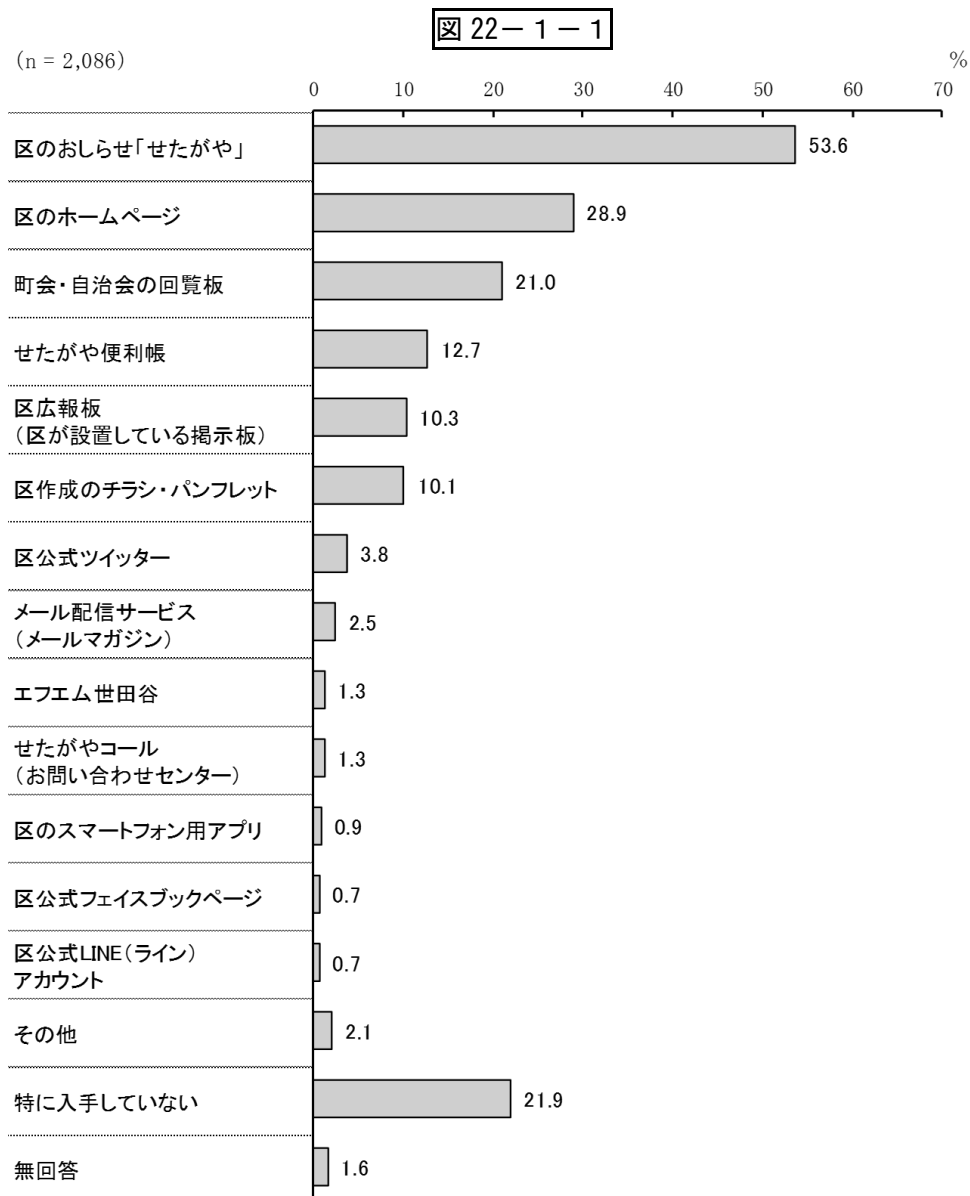

## 22. 広報

### (1) 区に関する情報の入手先

◎「区のおしらせ「せたがや」」が5割を超えている

問58 区に関する情報をどこから得ていますか。(〇はいくつでも)

#### <調査結果>

区に関する情報の入手先について聞いたところ、「区のおしらせ「せたがや」」(53.6%)が5割を超えて最も高く、以下「区のホームページ」(28.9%)、「町会・自治会の回覧板」(21.0%)、「せたがや便利帳」(12.7%)、「区広報板(区が設置している掲示板)」(10.3%)、「区作成のチラシ・パンフレット」(10.1%)などと続いている。「特に入手していない」(21.9%)は2割を超えている。(図 22-1-1)