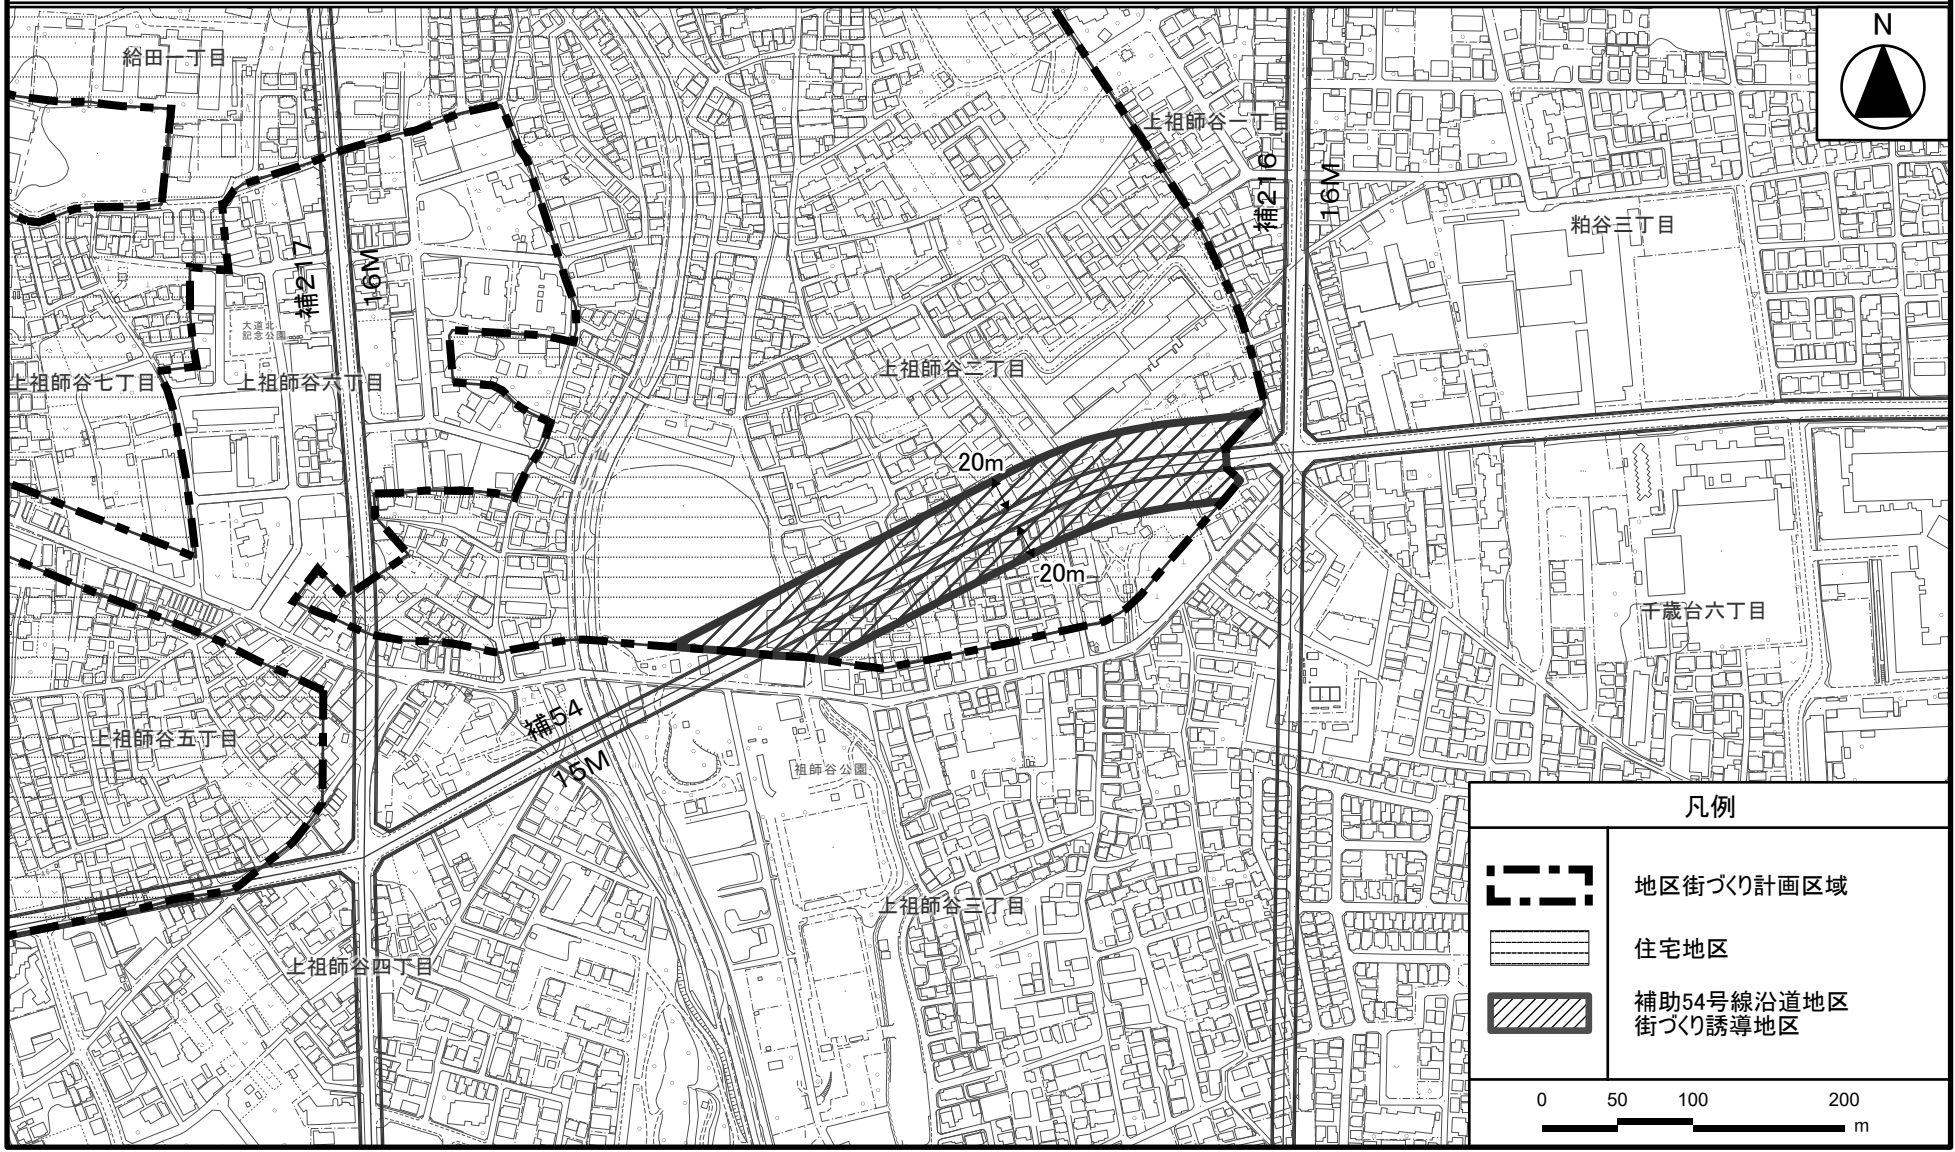

# 世田谷西部地域上祖師谷・給田地区地区街づくり計画 計画図1

この地図は、東京都知事の承認を受けて、東京都縮尺1/2,500の地形図、道路網図及び鉄道網図を利用して作成したものである。無断複製を禁ずる。  
 (承認番号)3都市基交著第20号 令和3年5月14日 (承認番号)3都市基街都第64号 令和3年6月2日 (承認番号)3都市基交都第18号 令和3年6月4日 (承認番号)4都市基交都第6号 令和4年4月28日

# 世田谷西部地域上祖師谷・給田地区地区街づくり計画 計画図2

この地図は、東京都知事の承認を受けて、東京都縮尺1/2,500の地形図及び道路網図を利用して作成したものである。無断複製を禁ずる。  
 (承認番号) 3都市基交著第20号 令和3年5月14日 (承認番号) 3都市基街都第64号 令和3年6月2日