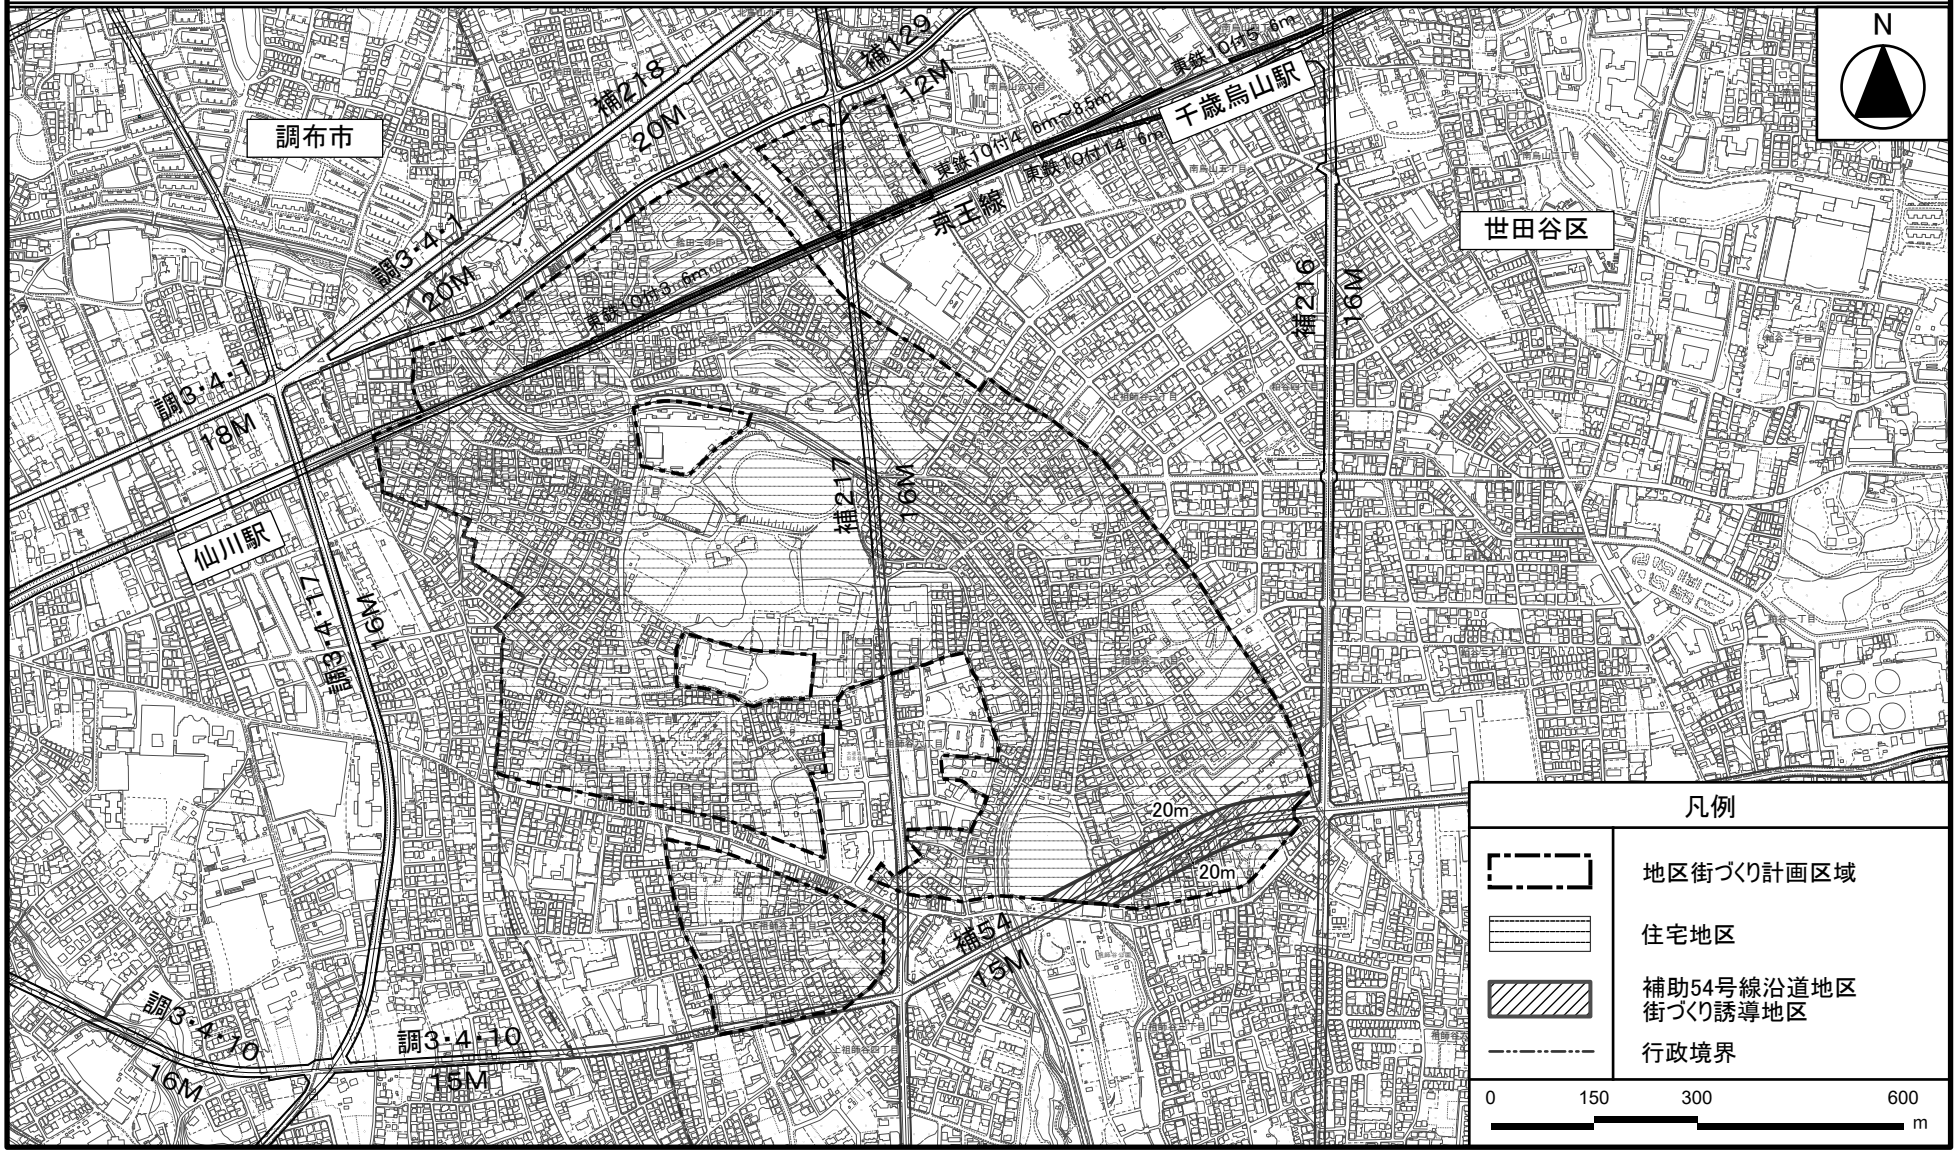

# 世田谷西部地域上祖師谷・給田地区地区街づくり計画 計画図1

この地図は、東京都知事の承認を受けて、東京都縮尺1/2,500の地形図、道路網図及び鉄道網図を利用して作成したものである。無断複製を禁ずる。  
 (承認番号)3都市基交著第20号 令和3年5月14日 (承認番号)3都市基街都第64号 令和3年6月2日 (承認番号)3都市基交都第18号 令和3年6月4日 (承認番号)4都市基交都第6号 令和4年4月28日

# 世田谷西部地域上祖師谷・給田地区地区街づくり計画 計画図2

この地図は、東京都知事の承認を受けて、東京都縮尺1/2,500の地形図及び道路網図を利用して作成したものである。無断複製を禁ずる。  
 (承認番号) 3都市基交著第20号 令和3年5月14日 (承認番号) 3都市基街都第64号 令和3年6月2日