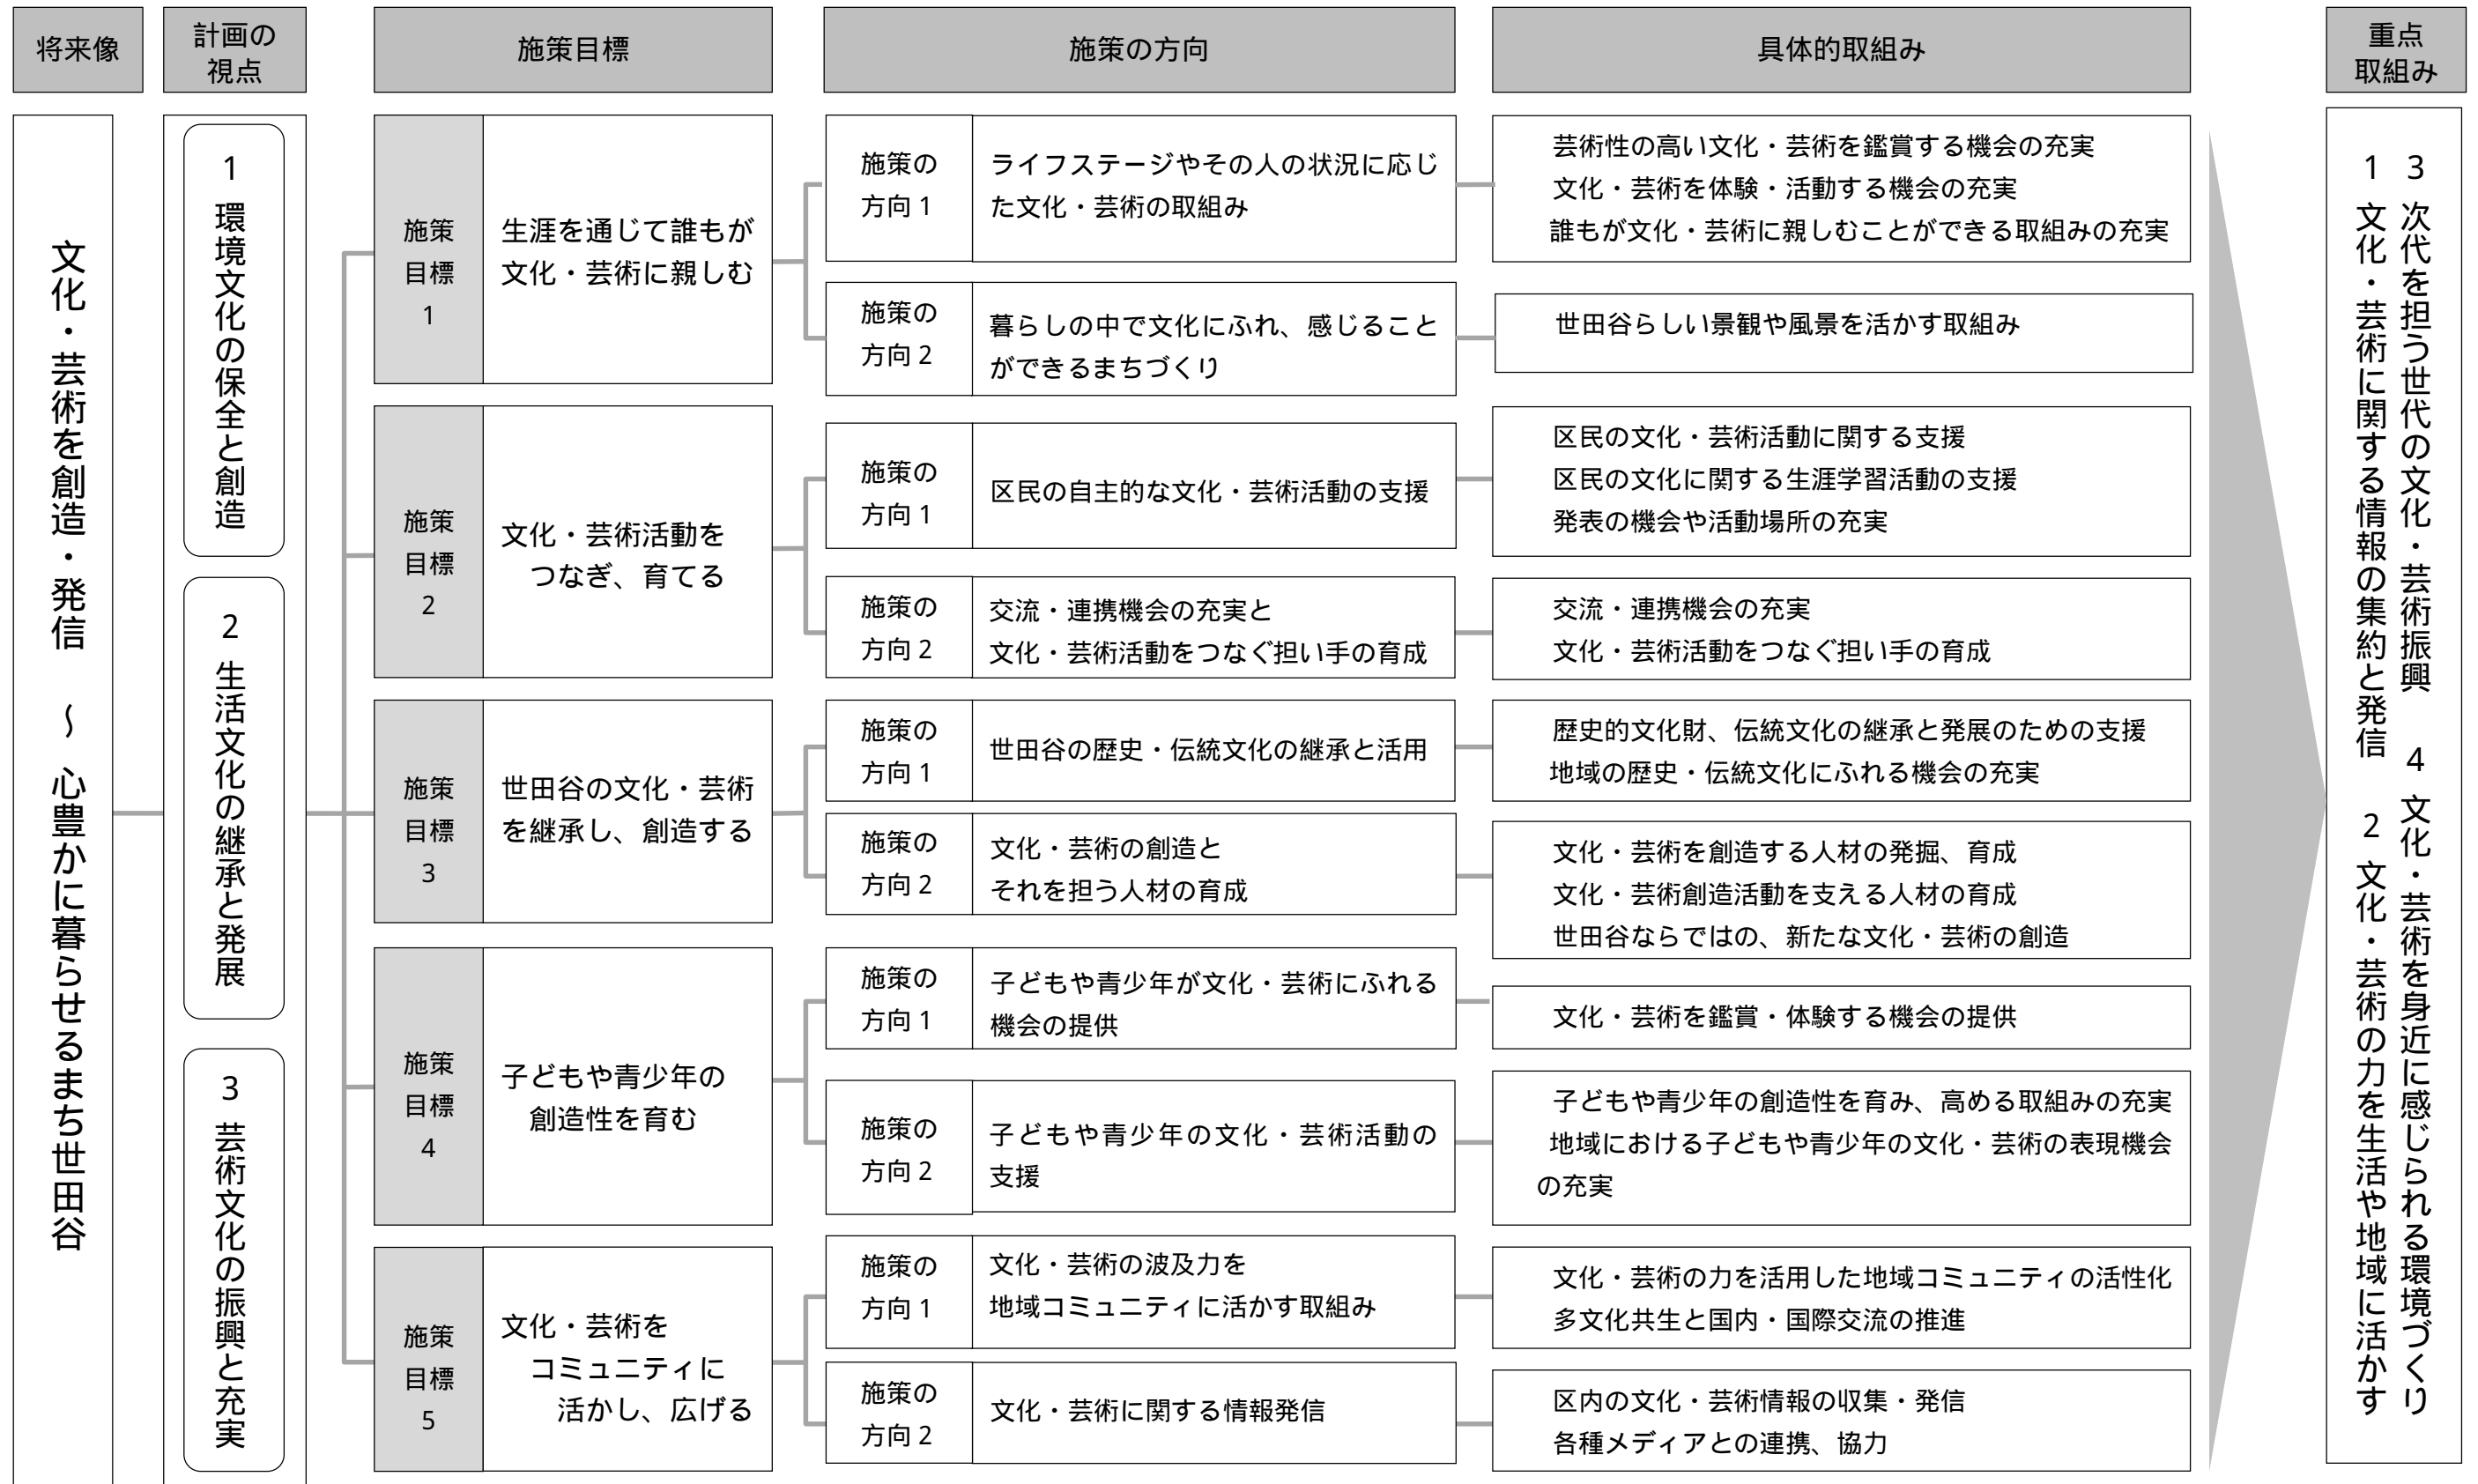

世田谷区第2期文化・芸術振興計画（素案）概要

資料1

推進体制

区・公益財団法人せたがや文化財団・区内大学等多様な機関との連携・協働による推進