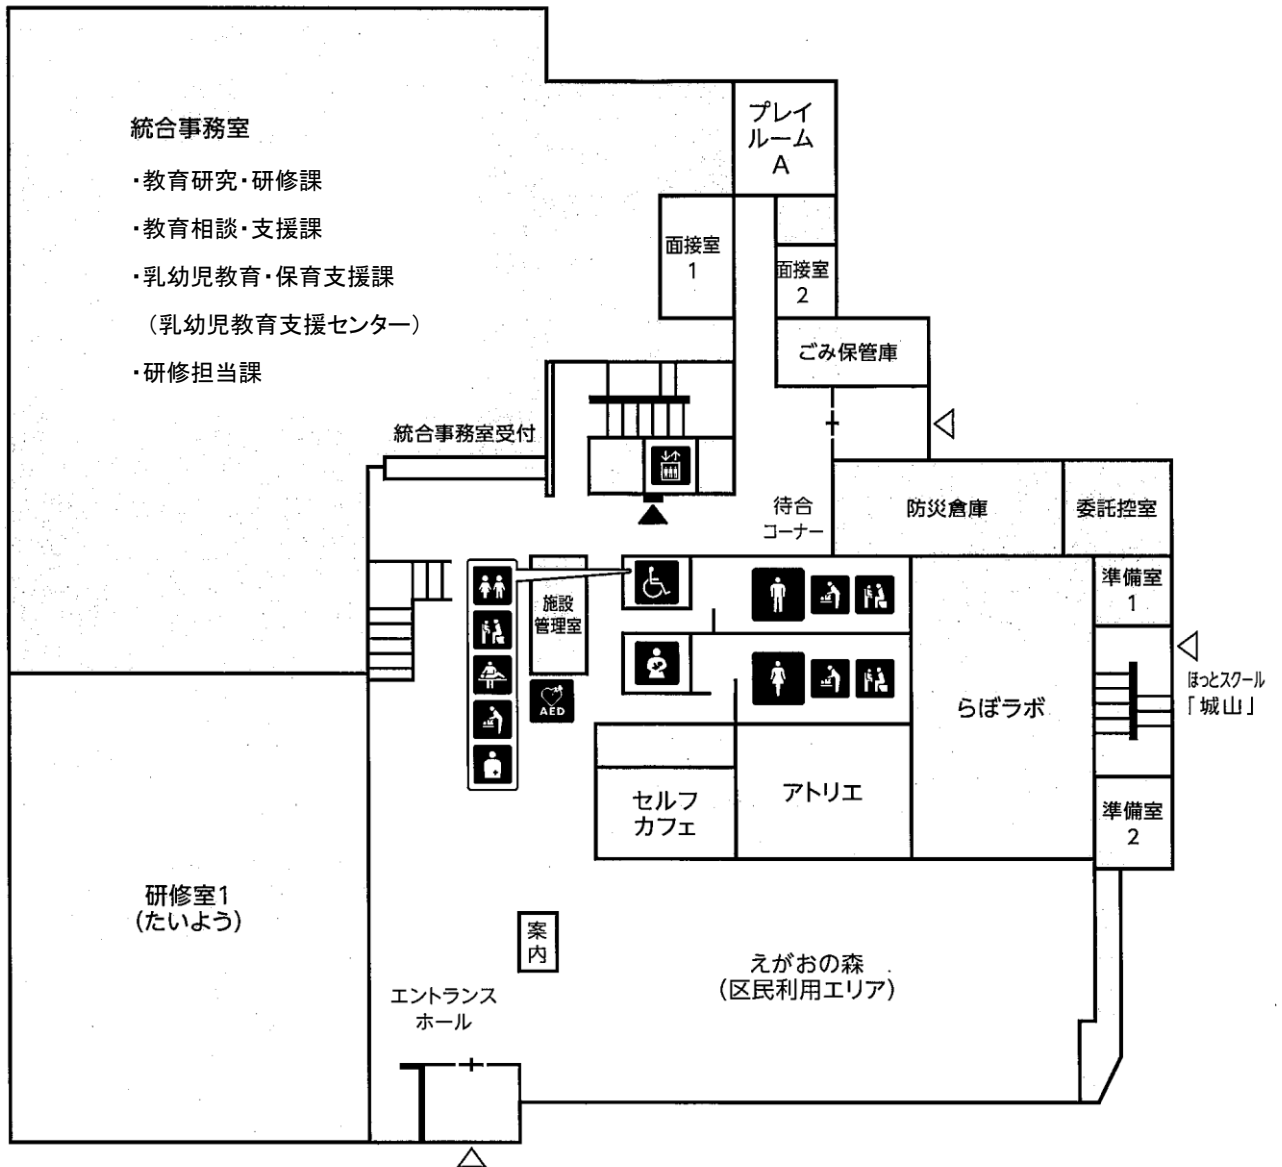

世田谷区立教育総合センター フロアマップ

1階