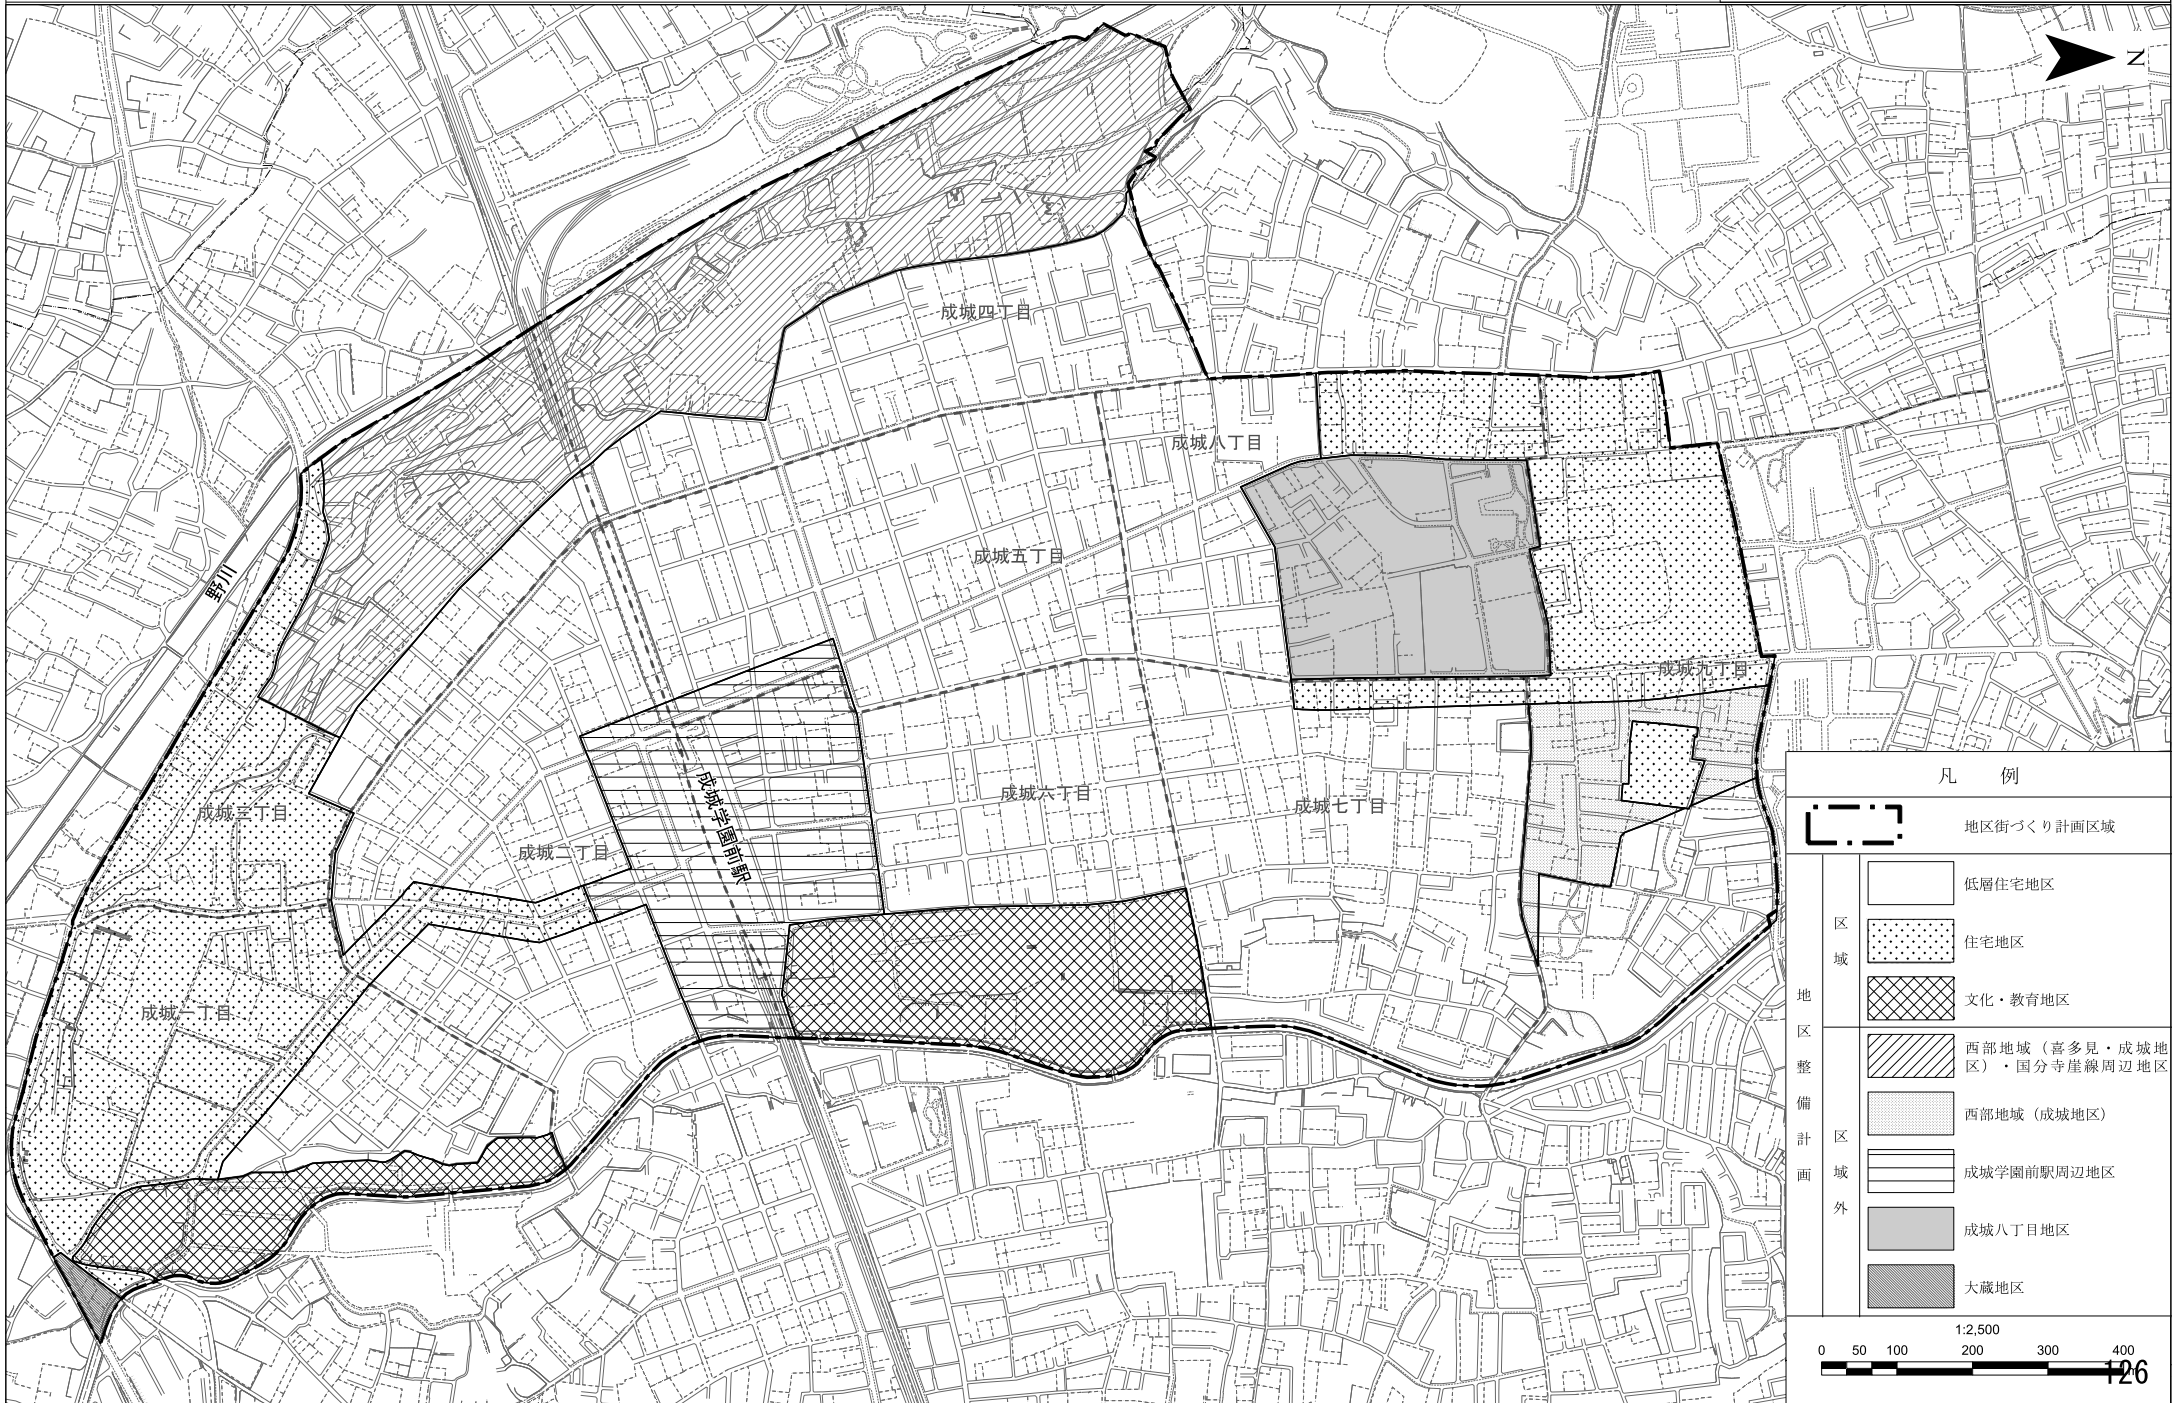

成城地区地区街づくり計画 計画図 [世田谷区決定]

凡例

地区街づくり計画区域	
地区整備計画区域外	低層住宅地区
	住宅地区
	文化・教育地区
	西部地域（喜多見・成城地区）・国分寺崖線周辺地区
	西部地域（成城地区）
	成城学園前駅周辺地区
成城八丁目地区	
大蔵地区	