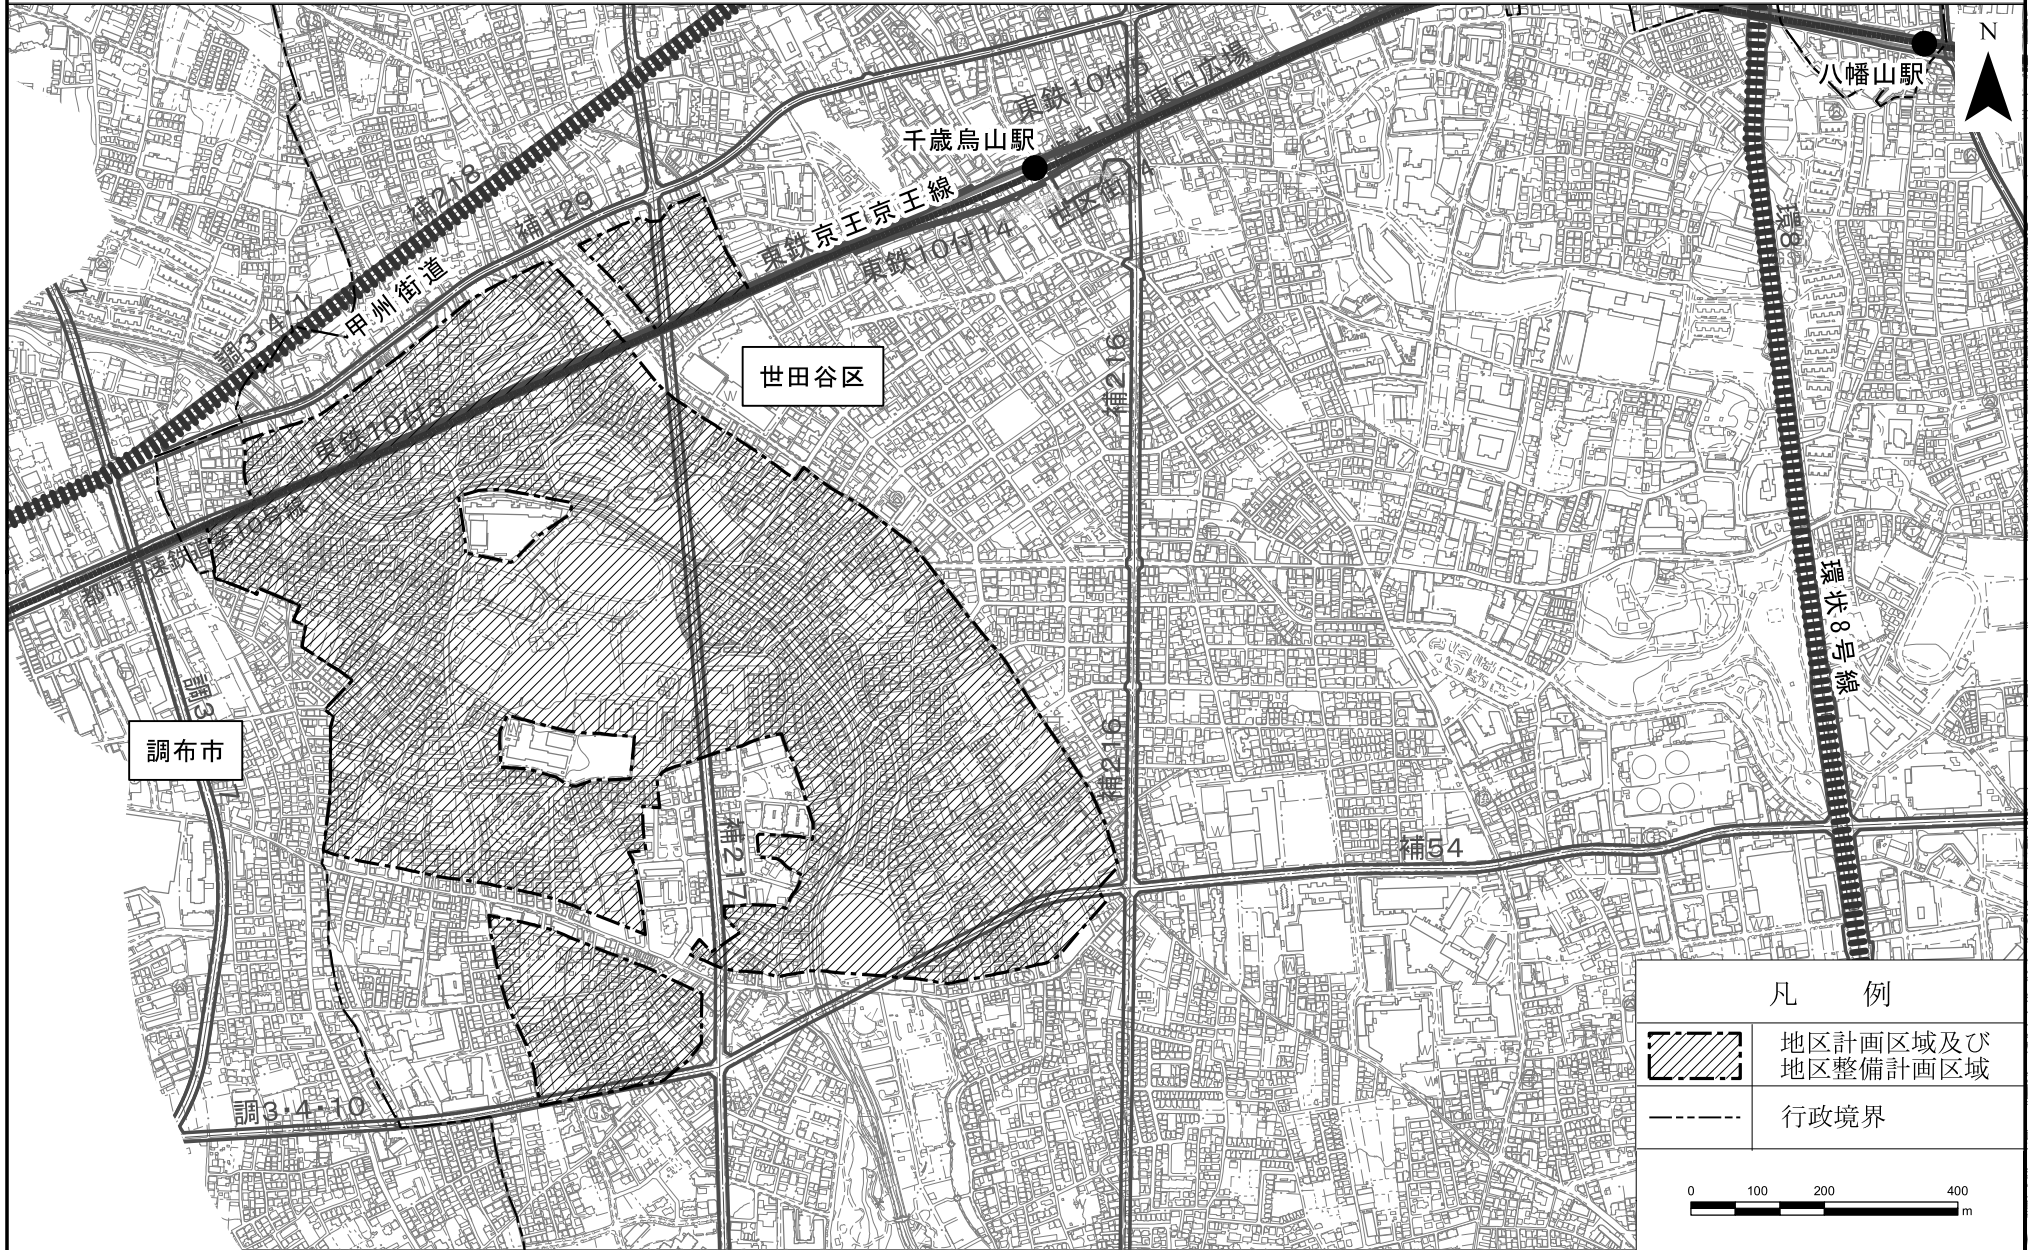

# 東京都市計画地区計画

## 世田谷西部地域上祖師谷・給田地区地区計画 位置図〔世田谷区決定〕

この測量成果は、国土地理院長の承認を得て同院所管の測量成果を使用して得たものである（承認番号）平成24関公第269号  
この地図は、東京都知事の承認を受けて、東京都縮尺2,500分の1地形図を利用して作成したものである。無断複製を禁ずる。  
（承認番号）2都市基交第25号、令和2年6月4日（承認番号）2都市基街第18号、令和2年5月7日  
（承認番号）2都市基交第15号、令和2年7月13日