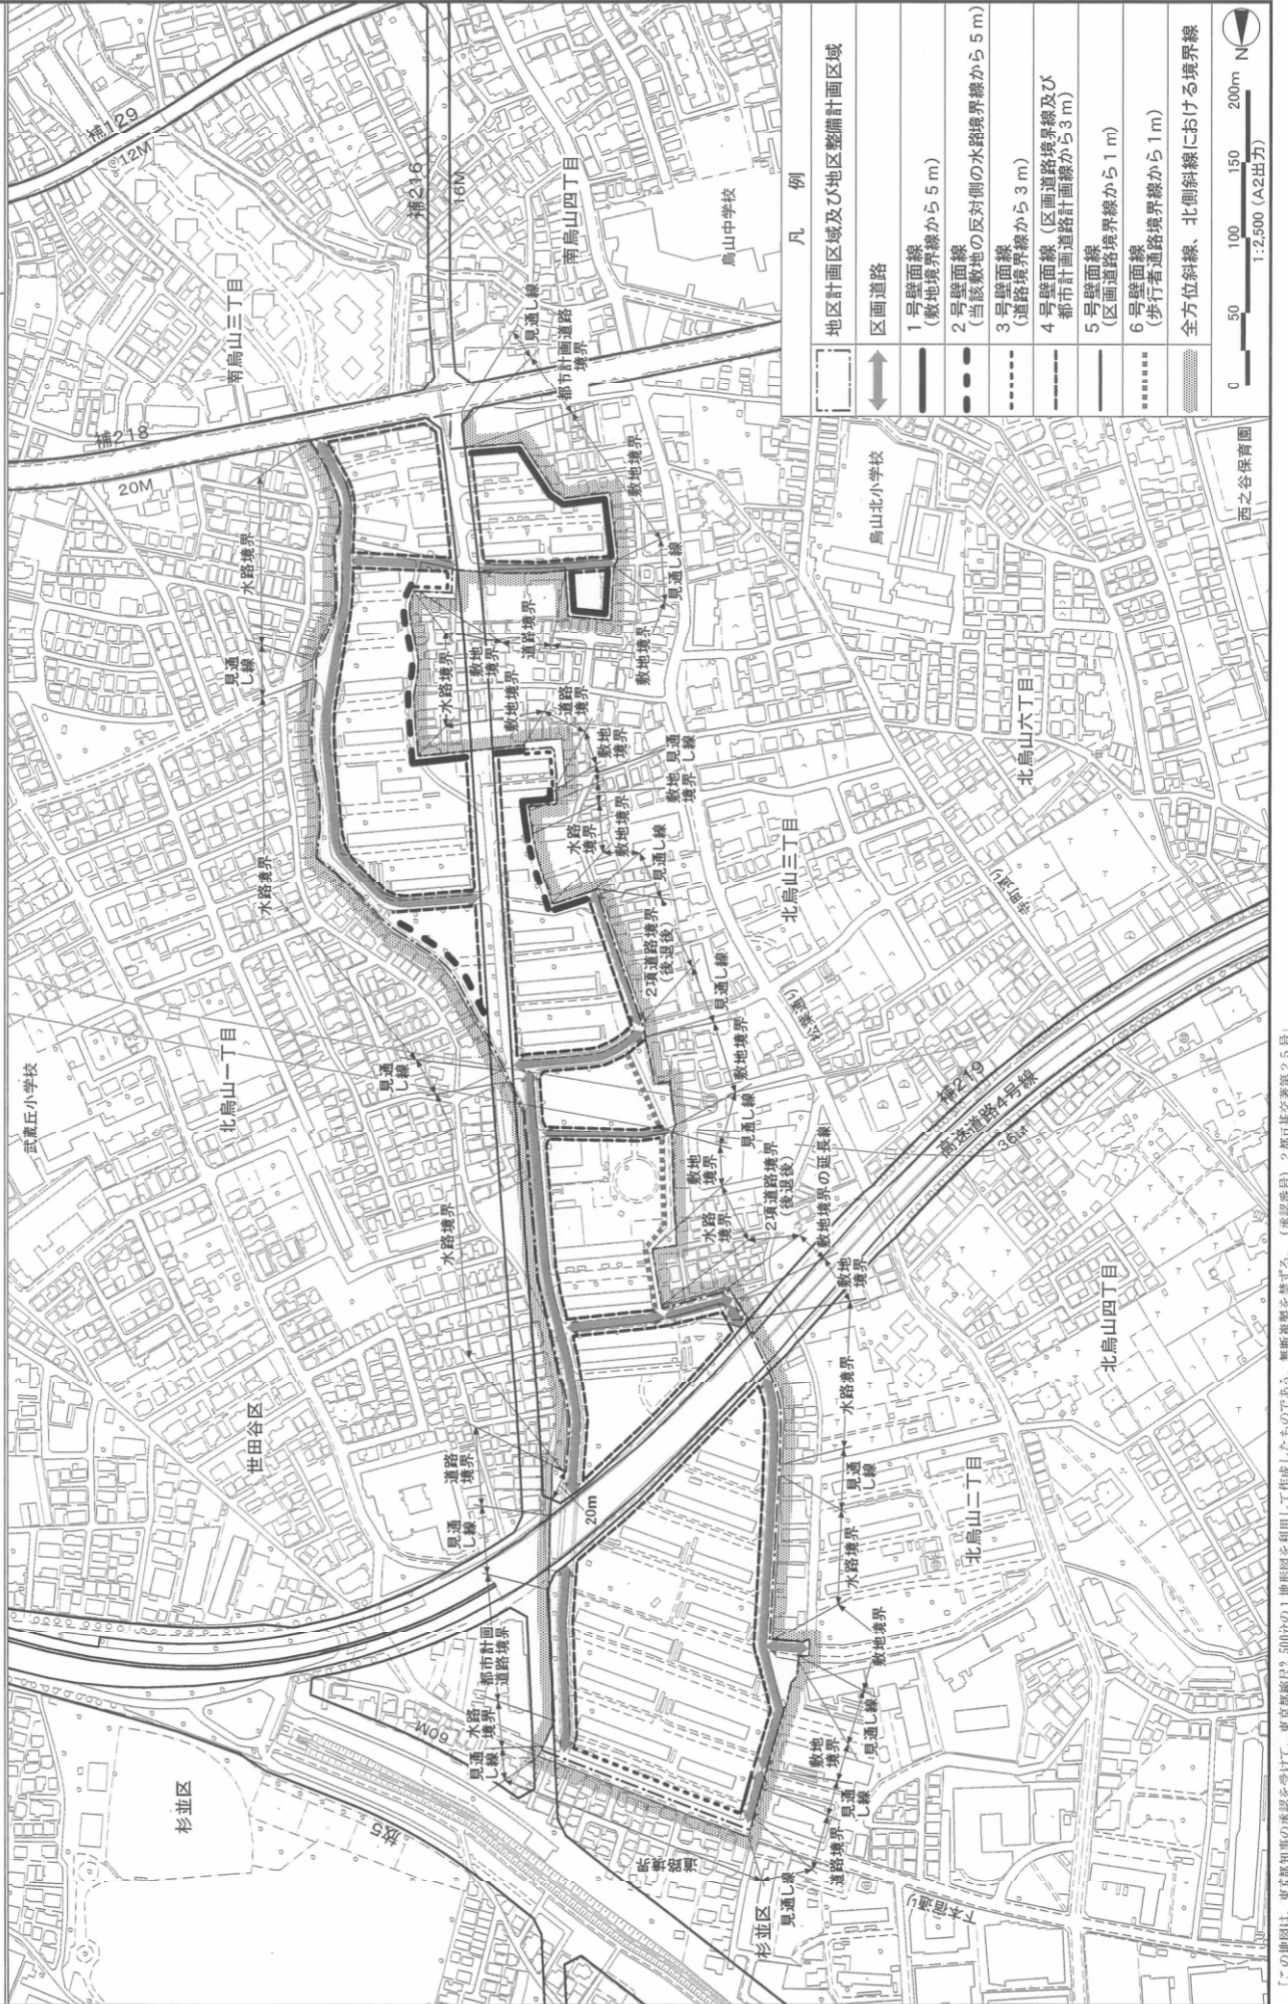

東京都市計画地区計画
北烏山二・三丁目地区計画 計画図3

(世田谷区決定)

「この地図は、東京都市計画の承認を受けて、東京都市計画2,500分の1地形図を利用して作成したものである。無断複製を禁ずる。(承認番号) 2都庁基交審第25号。」

東京都市計画地区計画
北烏山二・三丁目地区計画 方針附图

(世田谷区決定)

この地図は、東京府知事の承認を受けて、東京府第25号の1地形図を利用して作成したものである。無断複製を禁ずる。(承認番号) 2都市基交第25号
 「(承認番号) 2都市基律部第153号、令和2年8月20日」