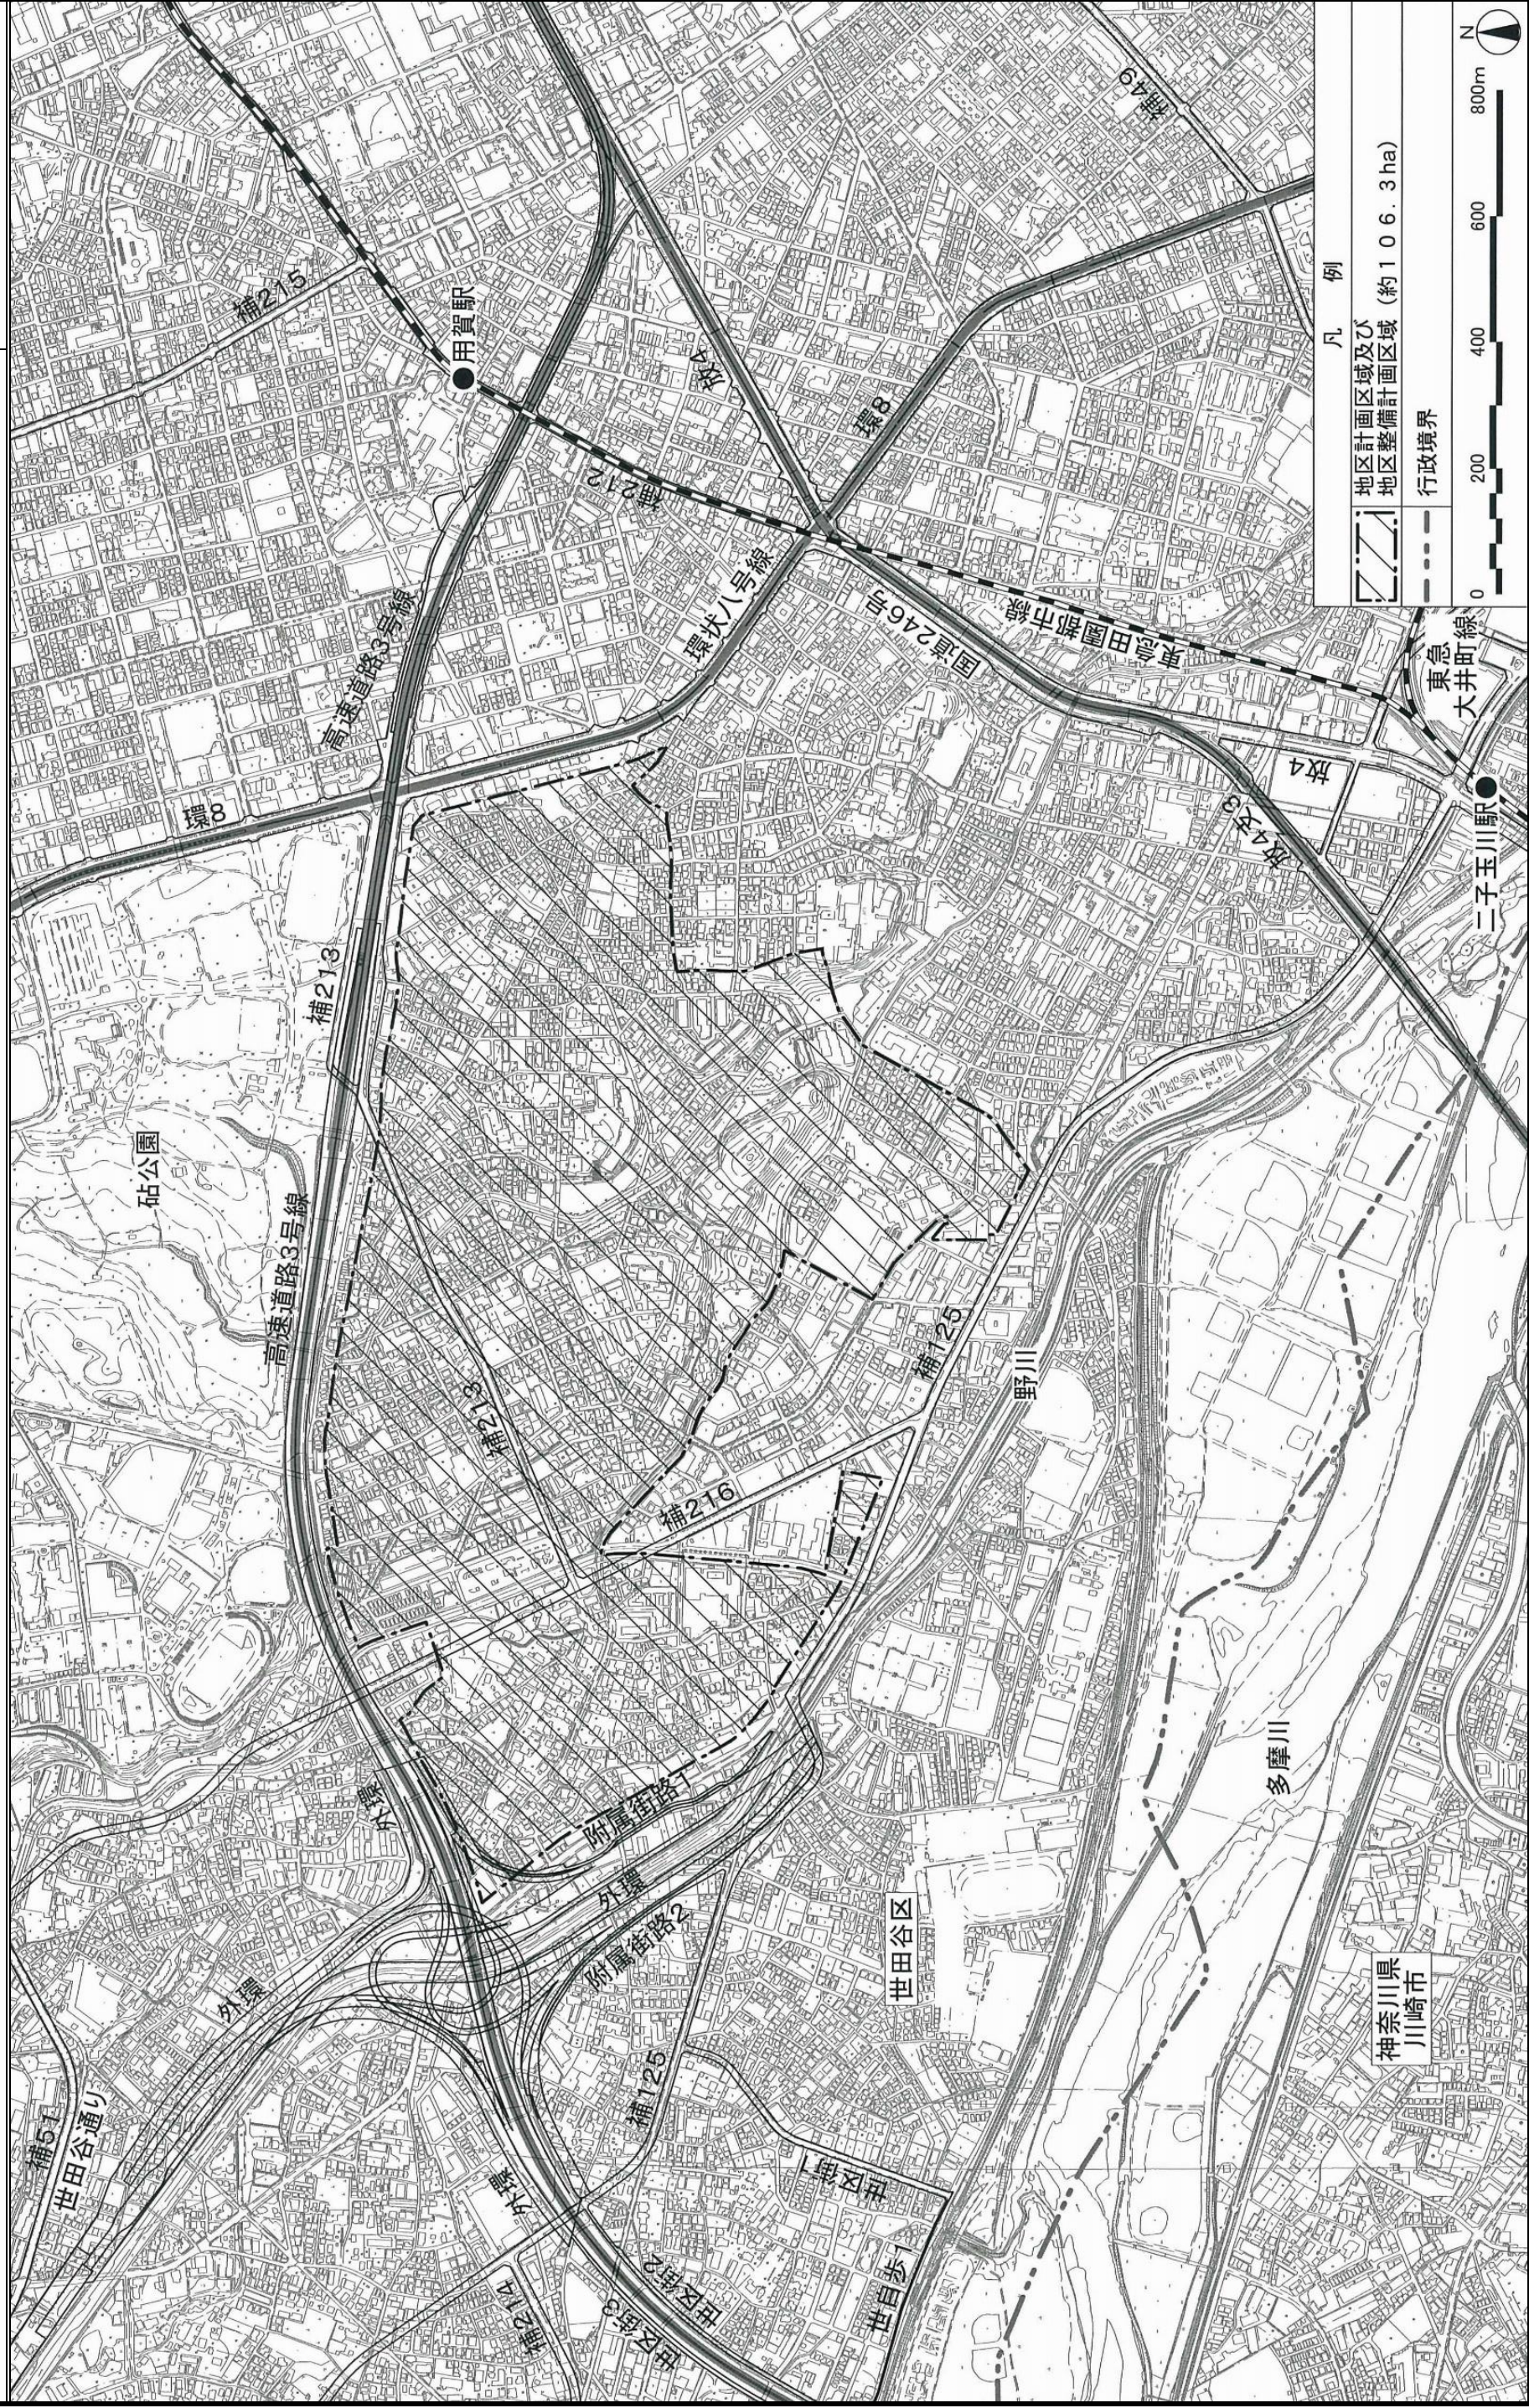

東京都市計画地区計画
 世田谷西部地域大蔵・岡本・鎌田・瀬田地区地区計画 位置図

〔世田谷区決定〕

〔この地図は、東京都知事の承認を受けて、東京都縮尺2,500分の1地形図を利用して作成したものである。無断複製を禁ずる。(承認番号) 2都市基交第25号、令和2年6月4日〕