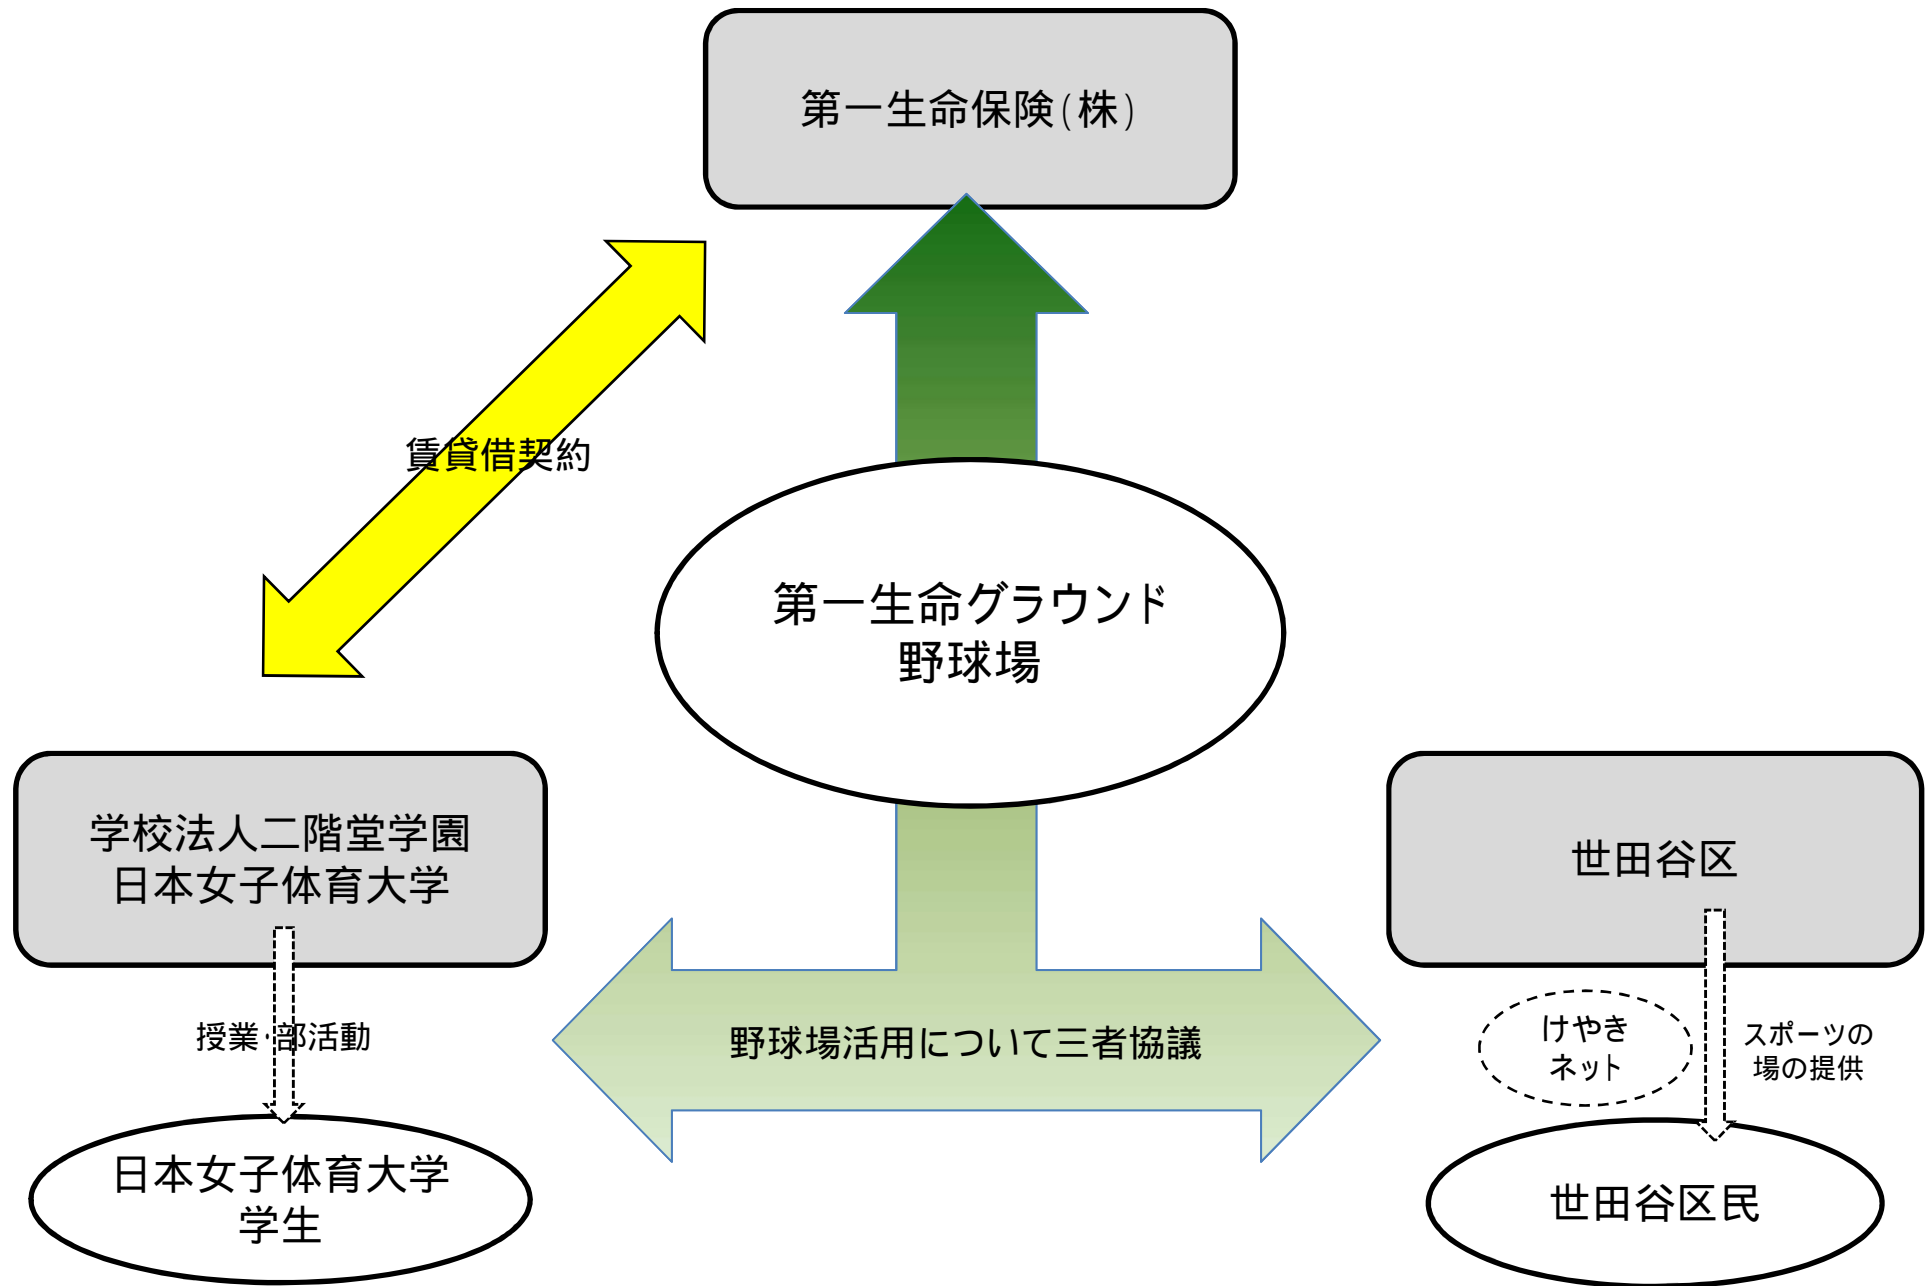

第一生命グラウンド野球場活用の検討状況について