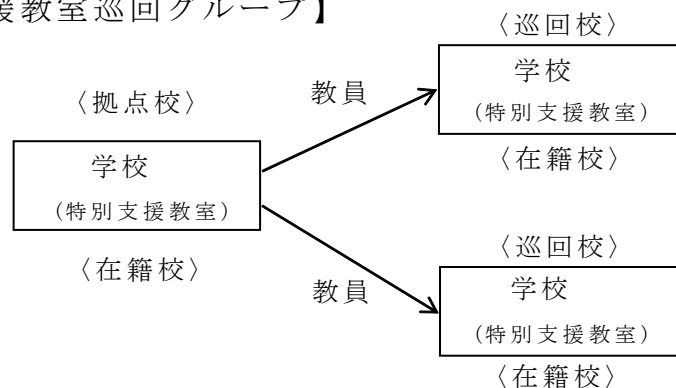

小・中学校「特別支援教室」の拠点校増設等について

1 主旨

平成 27 年 4 月に都から示された「特別支援教室」設置の方針を受け、区は、平成 28 年 4 月、区立小学校全校に「特別支援教室（すまいるルーム）」を導入し、現在は 20 の拠点校を中心に巡回指導を実施している。

また、中学校においては平成 31 年 4 月より 28 校に導入し、6 の拠点校を中心に巡回指導を実施している。

区立小学校全校および中学校 28 校に「特別支援教室」を設置したことにより、多くの児童・生徒が自校で指導を受けることができ、利用する人数が年々増加し、発達障害等の児童・生徒に対する指導（支援）の充実が図られただけでなく、各学校における教員の障害理解も促進することができた。

こうした状況を踏まえ、巡回指導体制のさらなる強化を目的として、令和 3 年 4 月に、新たな拠点校を増設するとともに、巡回グループについても一部再編するため報告する。

【特別支援教室巡回グループ】

2 「特別支援教室」利用児童・生徒数

	小学校	中学校
平成 28 年 5 月 1 日	504 人	
平成 29 年 5 月 1 日	750 人	
平成 30 年 5 月 1 日	909 人	
令和 元年 5 月 1 日	1,190 人	231 人
令和 2 年 5 月 1 日	1,340 人	281 人

3 新たな拠点校と巡回グループ

(1) 新たな拠点校

- ① 小学校：松沢小学校、池之上小学校、赤堤小学校、東玉川小学校、給田小学校の 5 校（全 61 校中、計 25 校が拠点校）
- ② 中学校：緑丘中学校（全 29 校中、計 7 校が拠点校）