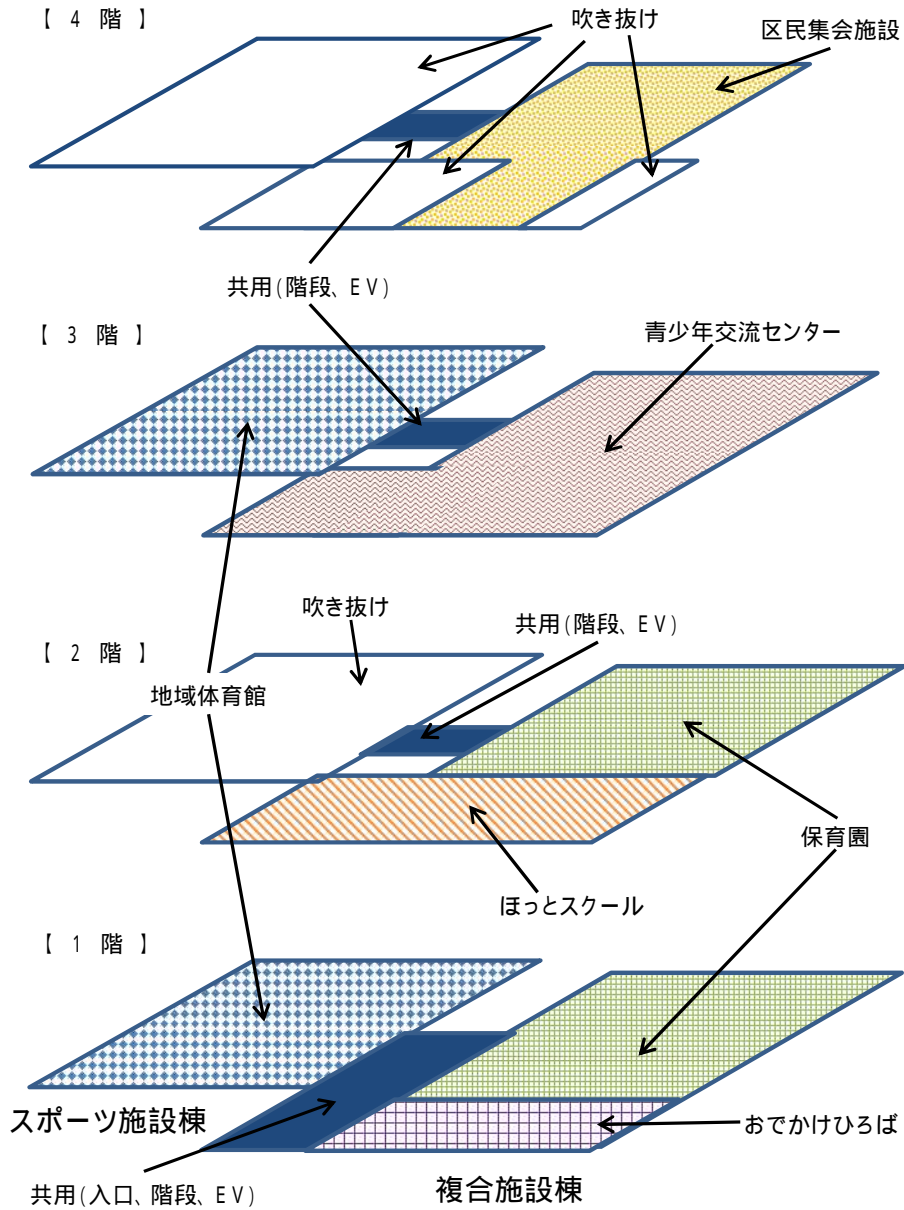

(仮称)希望丘複合施設 各施設概要

【参考】別紙1

階数 (棟)	施設名称	施設の 管理運営形態	開設時期	開館時間	保守点検日	休館・校・園日
	条例等					
4階 (複合 施設棟)	世田谷区立希望丘 区民集会所	委託	平成31年 (2019年)2月	9:00 ~ 22:00	毎月第3火曜日	保守点検日 年末年始 (12/28 ~ 1/4)
	世田谷区立地区会館条例					
3階 (複合 施設棟)	(仮称)世田谷区立希望丘 青少年交流センター	委託 <small>((公財)児童育成協会)</small>	平成31年 (2019年)2月	9:00 ~ 22:00	毎月第3火曜日	保守点検日 年末年始 (12/29 ~ 1/3)
	世田谷区立青少年交流セン ター条例					
2階 (複合 施設棟)	ほっとスクール「希望丘」	委託 <small>((特非)東京シュレ)</small>	平成31年 (2019年)2月	9:00 ~ 15:00	毎月第3日曜日	土・日・祝日 その他、学 校休業期間
	ほっとスクール事業運営要綱					
1・3階 (スポー ツ施設棟)	(仮称)世田谷区立希望丘 地域体育館	委託	平成31年 (2019年)2月	9:00 ~ 21:00	毎月第3火曜日	保守点検日 年末年始 (12/29 ~ 1/3)
	世田谷区立地域体育館・地 区体育室条例					
1・2階 (複合 施設棟)	世田谷区立希望丘保育園 おでかけひろば併設	直営	平成31年 (2019年)1月 おでかけひ ろば平成31年 (2019年)5月 (予定)	7:15 ~ 19:15 おでかけひ ろば 10:00 ~ 16:00(予定)	毎月第3日曜日	日・祝日 年末年始 (12/29 ~ 1/3)
	世田谷区立保育園条例					