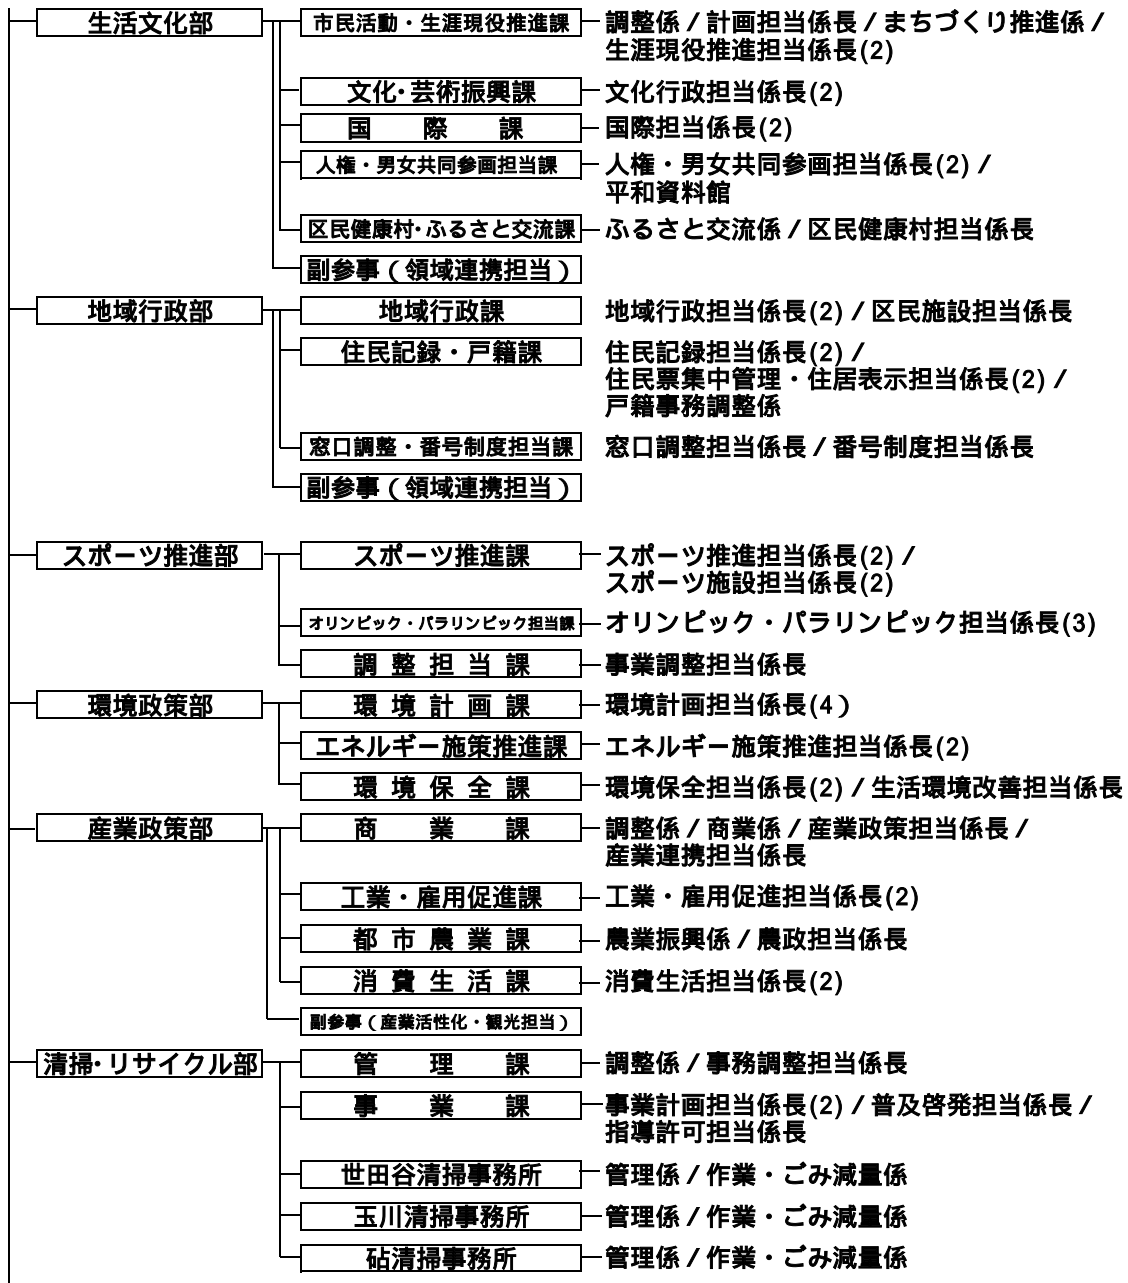

# 平成29年度 世田谷区組織図

政策経営部政策企画課

平成29年4月1日現在

区  
副区長  
長 2

区議会事務局および各行政委員会組織図

<教育委員会>

<世田谷区議会>

<選挙管理委員会>

<監査委員>

<農業委員会>