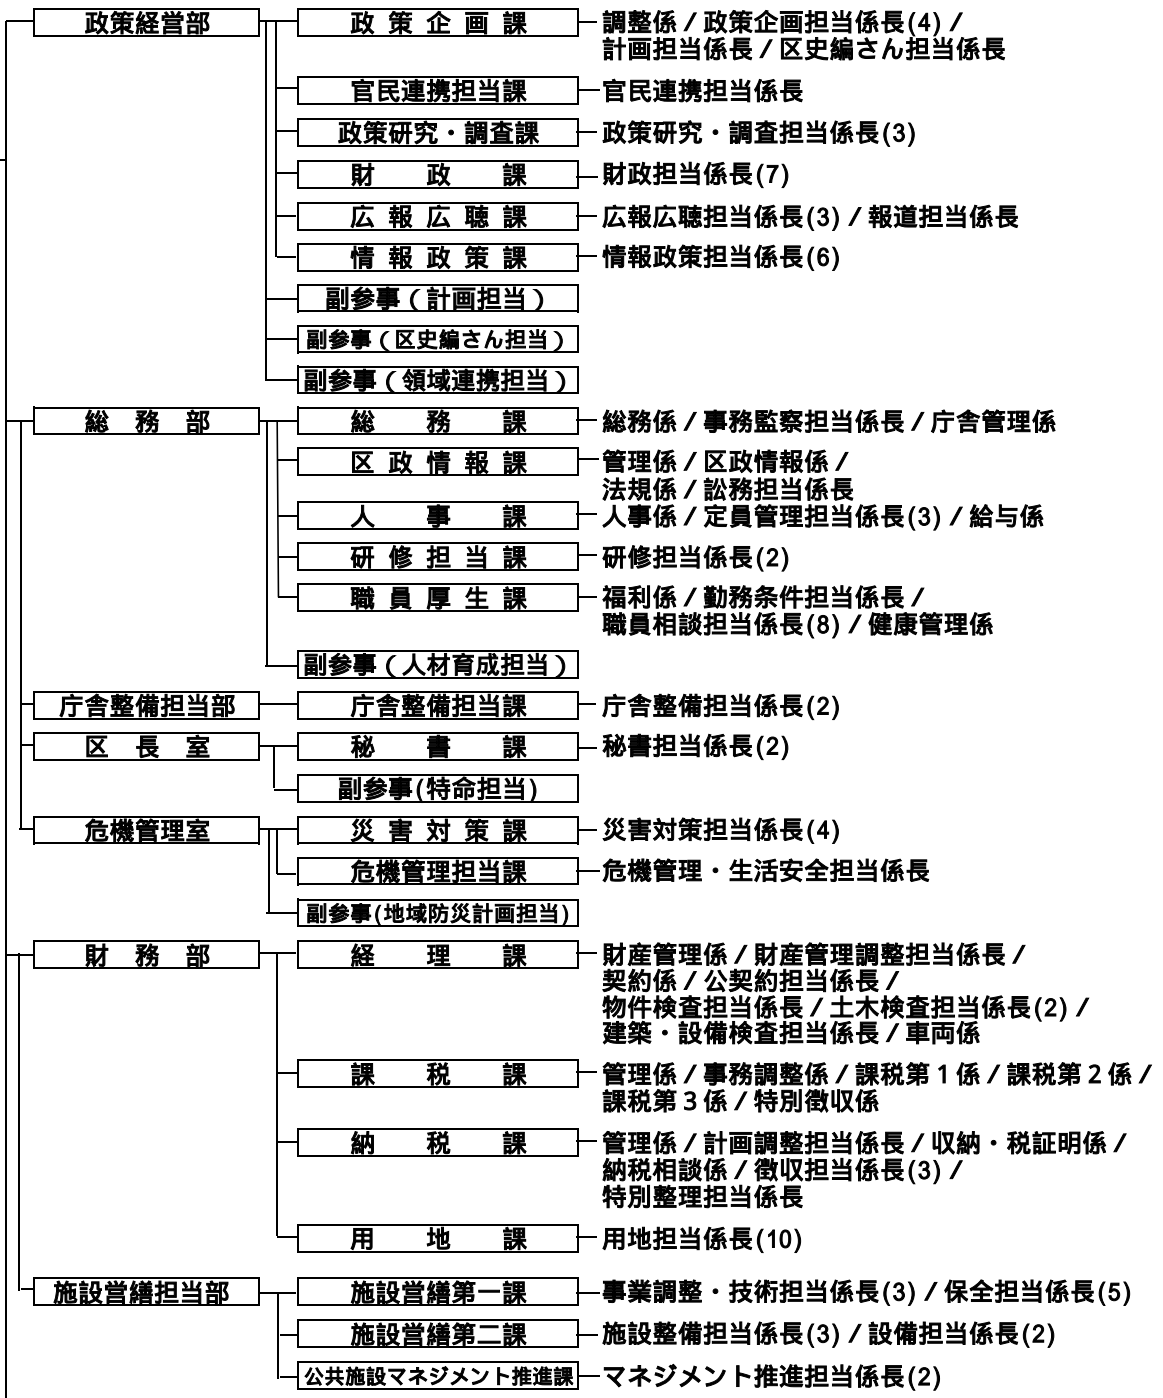

# 平成29年度 世田谷区組織図

政策経営部政策企画課

平成29年4月1日現在

区  
副区長  
長 2

区議会事務局および各行政委員会組織図

<教育委員会>

<世田谷区議会>

<選挙管理委員会>

<監査委員>

<農業委員会>