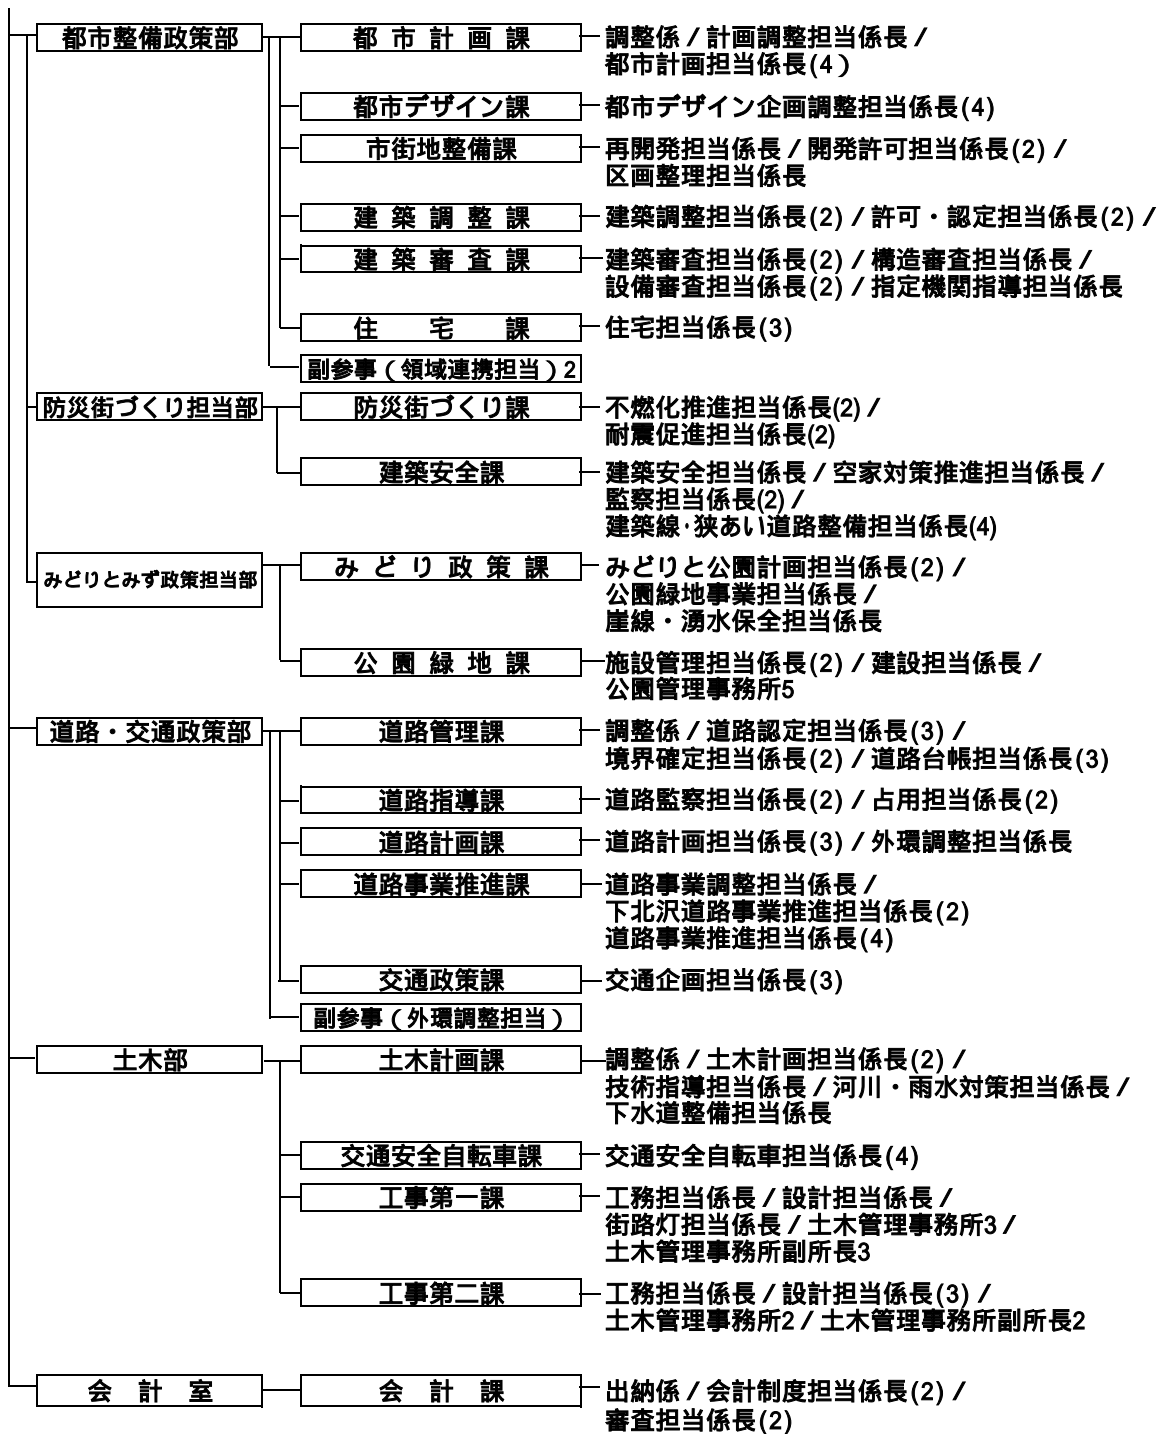

# 平成29年度 世田谷区組織図

政策経営部政策企画課

平成29年4月1日現在

区  
副区長  
長 2

区議会事務局および各行政委員会組織図

<教育委員会>

<世田谷区議会>

<選挙管理委員会>

<監査委員>

<農業委員会>