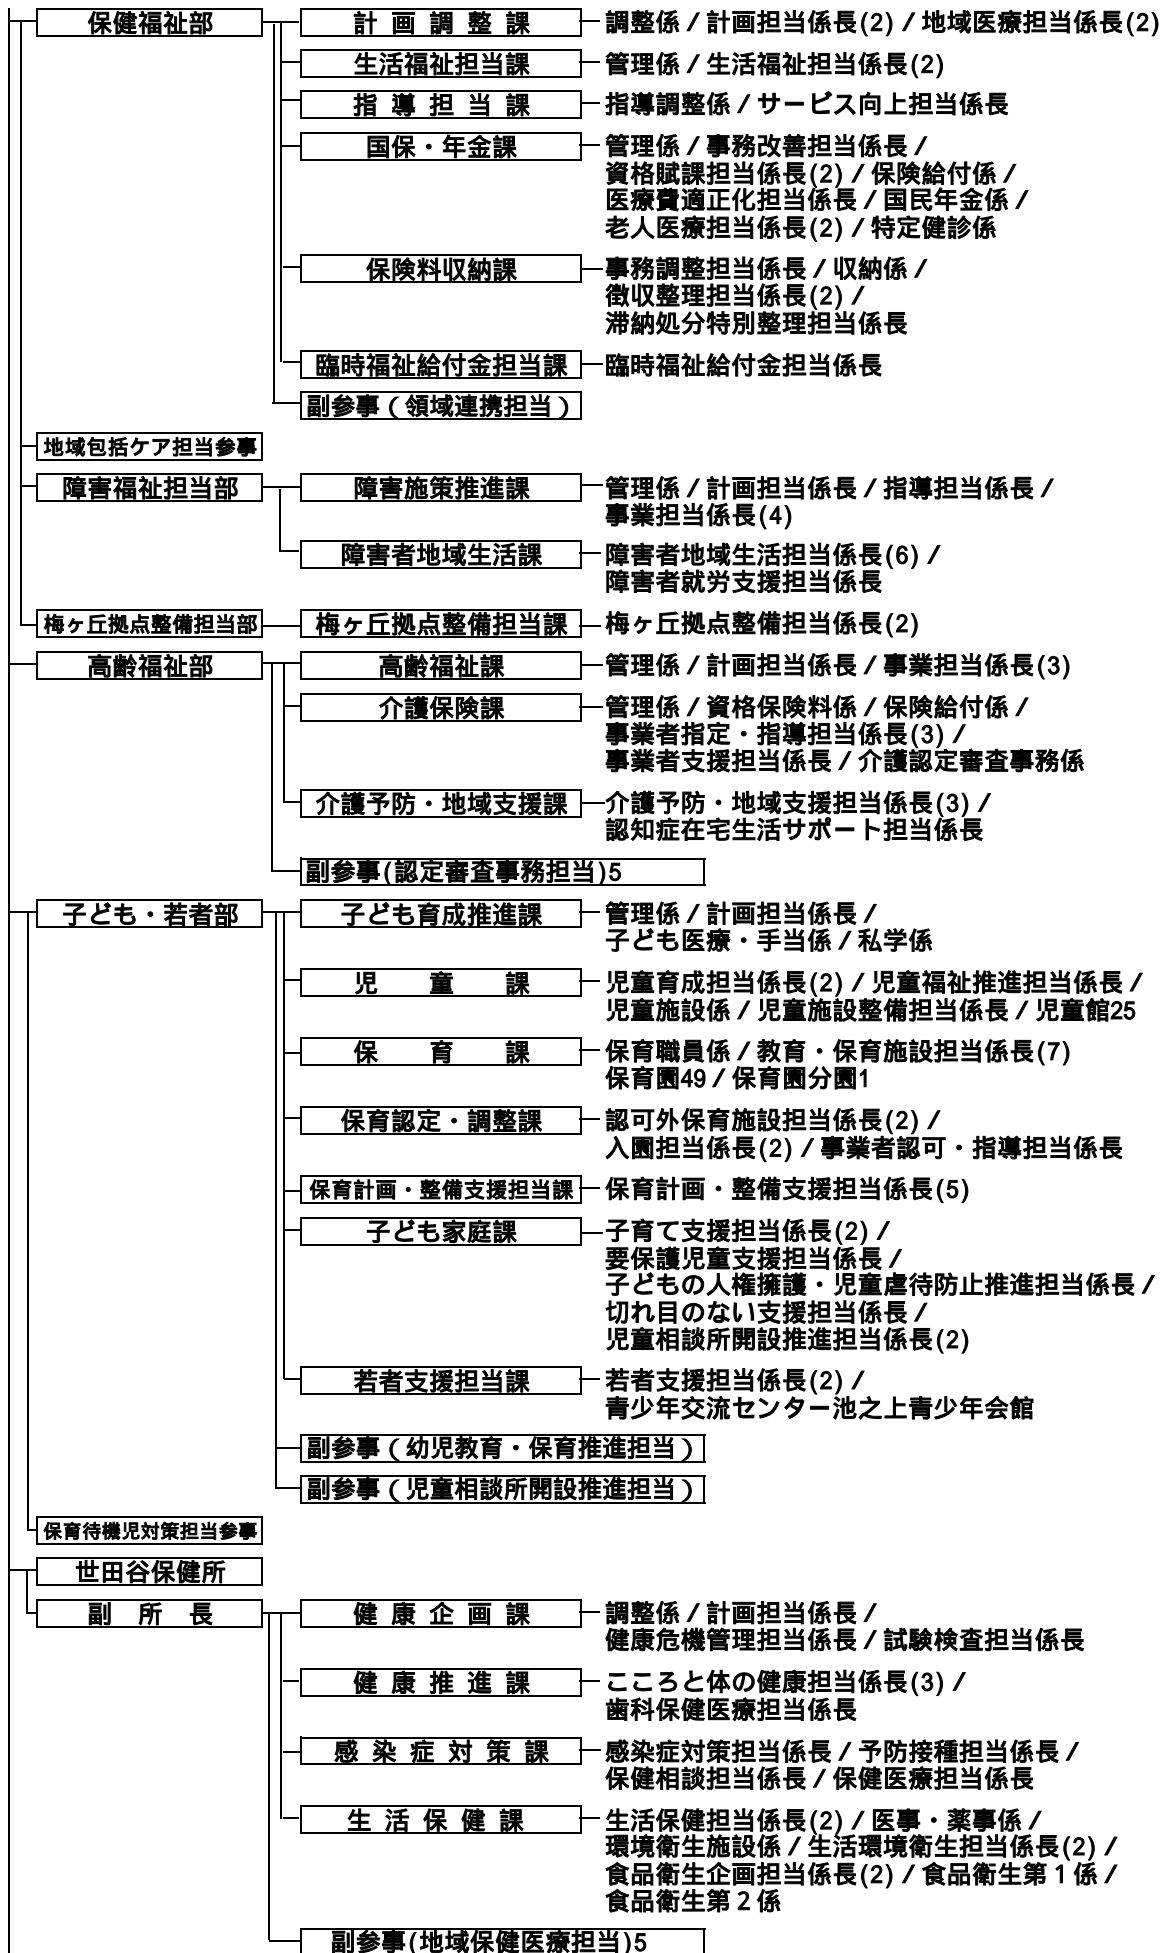

# 平成29年度 世田谷区組織図

政策経営部政策企画課

平成29年4月1日現在

区  
副区長  
長 2

区議会事務局および各行政委員会組織図

<教育委員会>

<世田谷区議会>

<選挙管理委員会>

<監査委員>

<農業委員会>