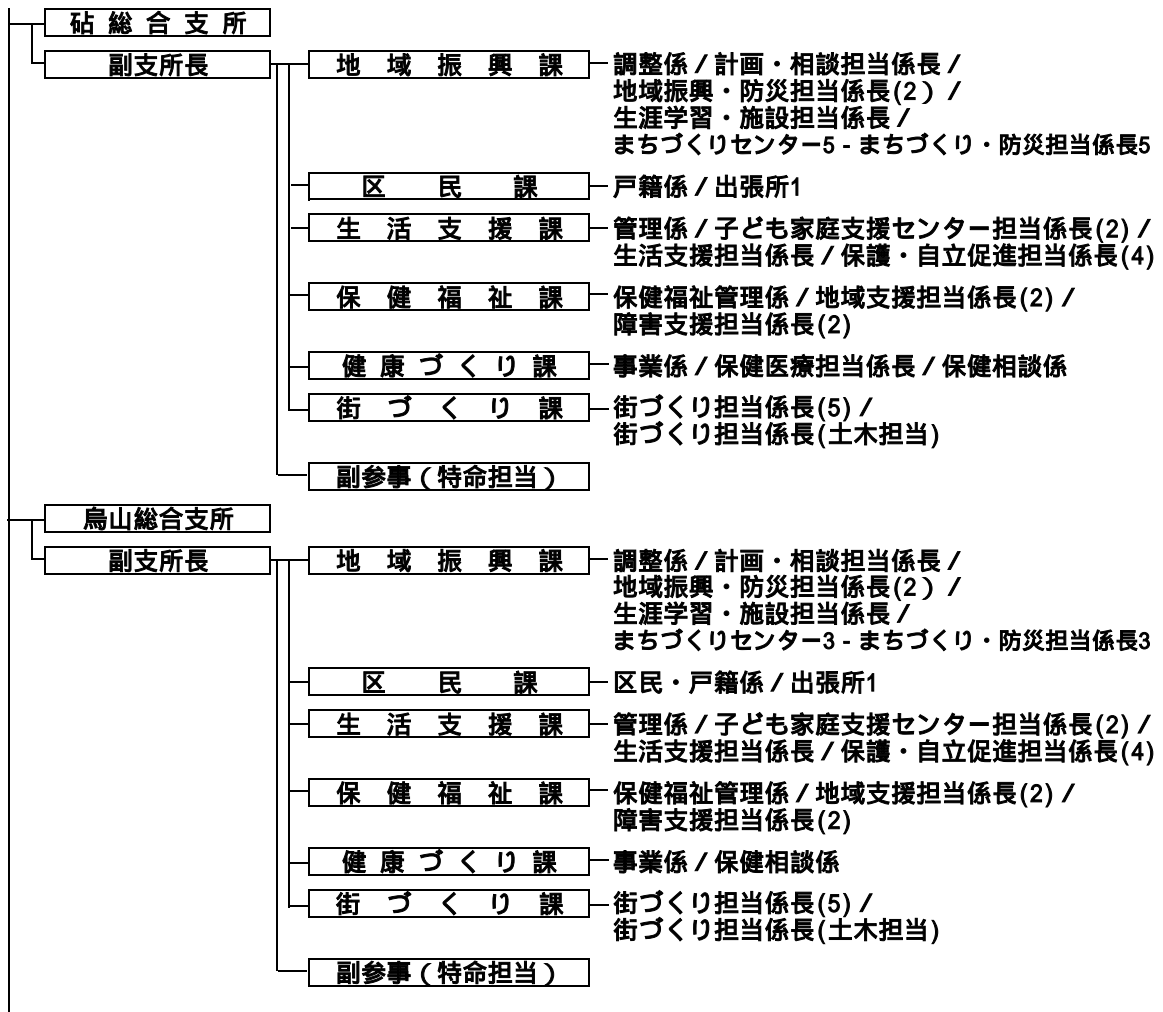

# 平成29年度 世田谷区組織図

政策経営部政策企画課

平成29年4月1日現在

区  
副区長  
長 2

区議会事務局および各行政委員会組織図

<教育委員会>

<世田谷区議会>

<選挙管理委員会>

<監査委員>

<農業委員会>